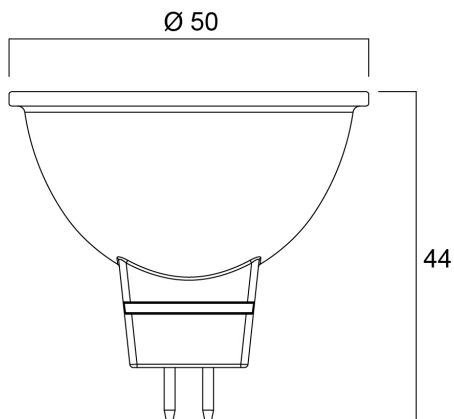

Technische gegevens

Afmetingen (mm)

Fotometrie

RefLED Superia Retro MR16 V3 621LM DIM 865 36 SL

Artikelnummer 0031824

SYLVANIA

Algemene gegevens

Productnaam	RefLED Superia Retro MR16 V3 621LM DIM 865 36 SL
Technologie	LED
Vermogen (nominiaal) (W)	6.1
Ballonvorm	Reflector
Lampvoet	GU5.3
Ballonafwerking	Fresnellens
Type armatuur (open/gesloten)	Open
Algemene toepassing	Onderwijs, Horeca, Museums en galerieën, Kantoor, Residentieel & Consument, Winkel
ETIM klasse	EC001959
Garantie	5 jaar

Gegevens levensduur

Gemiddelde nominale levensduur - L70 B50	25000
--	-------

Fysieke gegevens

Kleur behuizing	Transparant
IP waarde	IP20
Hoogte (mm)	44
Nominale diameter product (mm)	50
Gewicht (kg)	0.041

RefLED Superia Retro MR16 V3 621LM DIM 865 36 SL

Artikelnummer 0031824

SYLVANIA

Verpakkingen

EAN code	5410288318240
Enkele lengte verpakking (cm)	6.1
Enkele breedte verpakking (cm)	5.1
Hoogte eenheidsverpakking (cm)	8.2
DUN14 (inner)	15410288318247
Eenheden per binnendoos	6
Binnenhoogte verpakking (cm)	19.4
Binnenbreedte verpakking (cm)	11.1
Binnenlengte verpakking (cm)	9.2
DUN14 (outer)	25410288318244
Eenheden per omdoos	60
Lengte omdoos (cm)	58.5
Breedte omdoos (cm)	20.8
Diepte omdoos (cm)	20.8