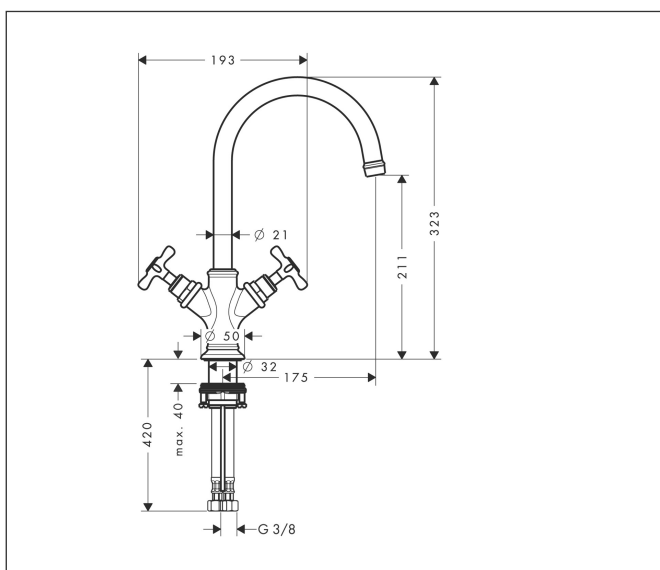

Merk	AXOR
Artikelnaam	<b>AXOR Montreux</b> tweegreeps wastafelmengkraan 210 met kruisgreep met PopUp trekwaste
Art.nr.	16502000
Oppervlakte	chrom
Netto prijs	788,72 EUR

## Maat tekeningen

## Kenmerken

- ComfortZone: grote bewegingsvrijheid bij het handenwassen dankzij ComfortZone 210
- voorsprong uitloop 175 mm
- uitloophoogte: 211 mm
- greepvariant: kruisgreep
- met draaibare uitloop
- draaibereik met draaibare uitloop van 120° voor meer bewegingsvrijheid
- straalsoort: laminaire straal
- maximale doorstroomhoeveelheid bij 3 bar: 5 l/min
- keramische kranen warm/koud 90°
- pop-up afvoergarnituur G 1¼
- EU taxonomie: max 6l/min - draagt substantieel bij aan duurzaamheid

## Onderdelen voor bouwjaar: >10/10

Pos	Beschrijving	Art.nr.	Prijs
1	greep	16291000	81,54
2	greepstopset, koud / warm / neutraal	97987000	54,08
3	huls	97993000	42,22
4	bovendeel rechts sluitend	94009000	34,01
5	uitloop compl.	97990000	193,02
6	perlator M18x1 (5 l/min)	95378000	34,01
7	O-ring 11x2	98127000	3,12
8	inbusschroef M4x5	98731000	3,12
9	vlakdichting	98749000	4,99
10	schachtbevestigingsset compl. (Ø 32)	13961000	21,22
11	stelring	97548000	3,12
12	aansluitslang 450 mm M8x0,75 G3/8	97206000	26,73
13	O-ring 7x1,5	98422000	3,12
14	trekstang	98730000	26,73
15	dichtingsset	95581000	4,99
16	stelring	92849000	8,01
a	afvoergarnituur	94139000	74,26
b	schachtverlenging	13898000	66,87