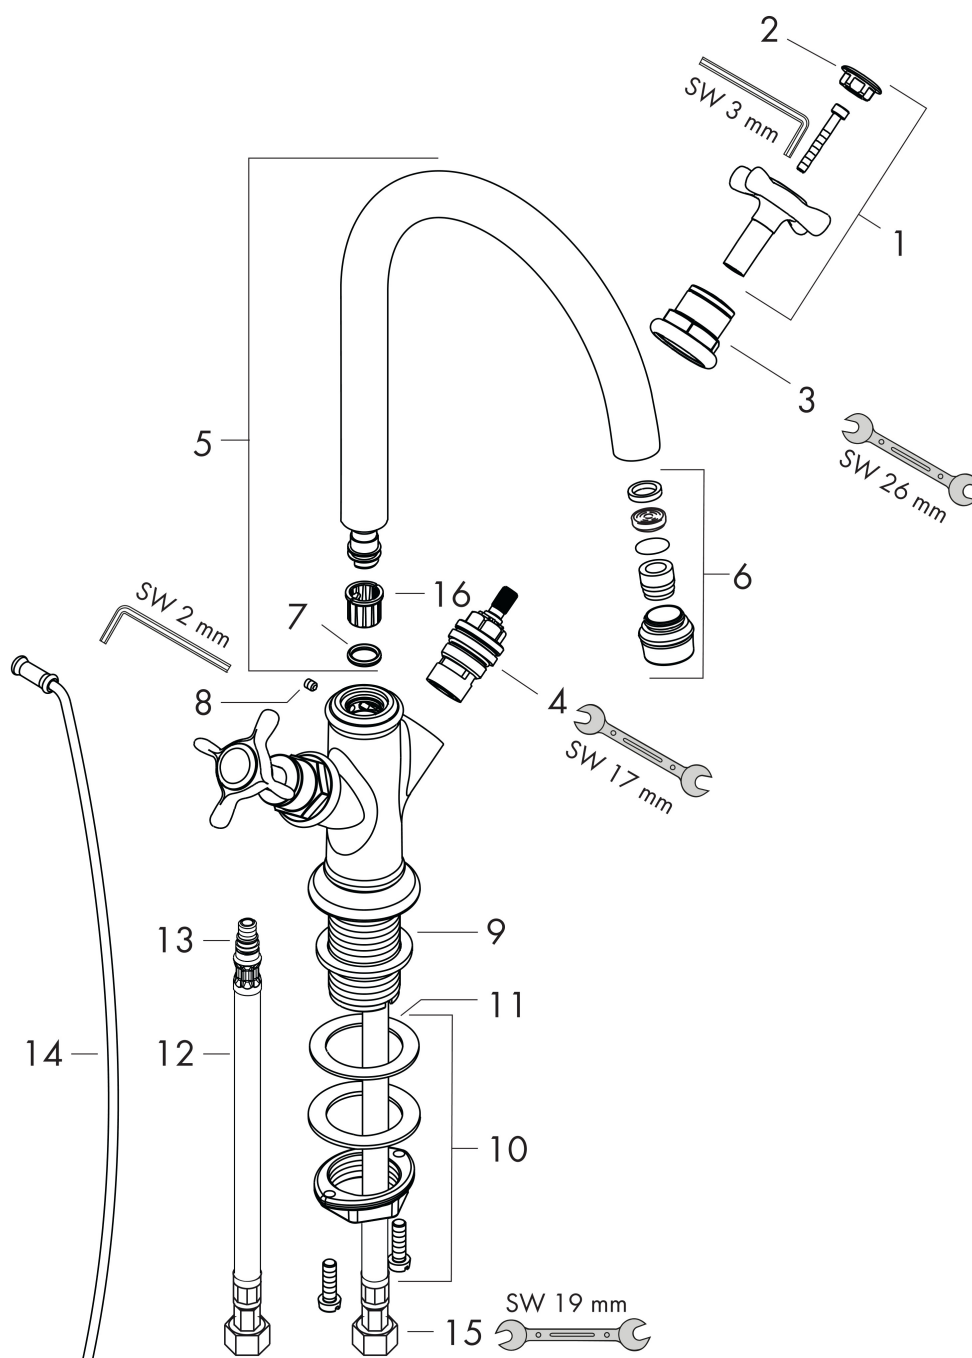

## Straalsoorten

Merk AXOR  
Artikelnaam **AXOR Montreux** tweegreeps wastafelmengkraan 210 met kruisgreep met PopUp  
trekwaste  
Art.nr. 16502000  
Oppervlakte chroom  
Netto prijs 788,72 EUR

---

## Stroomschema

Merk	AXOR
Artikelnaam	<b>AXOR Montreux</b> tweegreeps wastafelmengkraan 210 met kruisgreep met PopUp trekwaste
Art.nr.	16502000
Oppervlakte	chrom
Netto prijs	788,72 EUR

## Explosietekening voor bouwjaar: >10/10

Merk	AXOR
Artikelnaam	<b>AXOR Montreux</b> tweegreeps wastafelmengkraan 210 met kruisgreep met PopUp trekwaste
Art.nr.	16502000
Oppervlakte	chrom
Netto prijs	788,72 EUR

## Onderdelen voor bouwjaar: >10/10

Pos	Beschrijving	Art.nr.	Prijs
1	greep	16291000	81,54
2	greepstopset, koud / warm / neutraal	97987000	54,08
3	huls	97993000	42,22
4	bovendeel rechts sluitend	94009000	34,01
5	uitloop compl.	97990000	193,02
6	perlator M18x1 (5 l/min)	95378000	34,01
7	O-ring 11x2	98127000	3,12
8	inbusschroef M4x5	98731000	3,12
9	vlakdichting	98749000	4,99
10	schachtbevestigingsset compl. (Ø 32)	13961000	21,22
11	stelring	97548000	3,12
12	aansluitslang 450 mm M8x0,75 G3/8	97206000	26,73
13	O-ring 7x1,5	98422000	3,12
14	trekstang	98730000	26,73
15	dichtingsset	95581000	4,99
16	stelring	92849000	8,01
a	afvoergarnituur	94139000	74,26
b	schachtverlenging	13898000	66,87