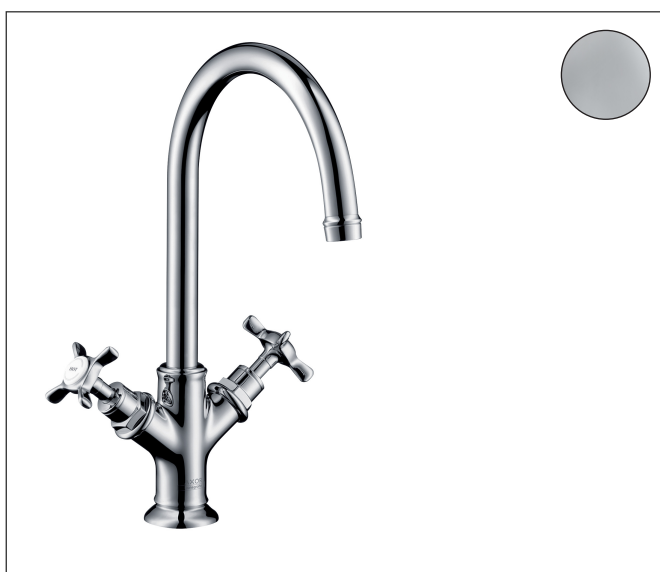

Merk	AXOR
Artikelnaam	AXOR Montreux tweegreeps wastafelmengkraan 210 met kruisgreep met PopUp trekwaste
Art.nr.	16502000
Oppervlakte	chrom
Netto prijs	788,72 EUR

Product foto