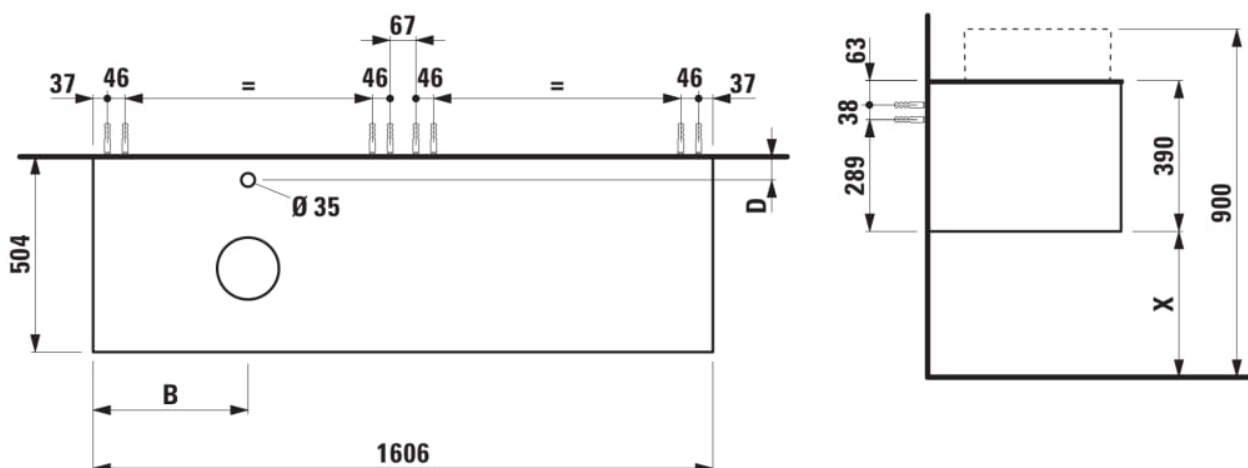

DESSINS TECHNIQUES