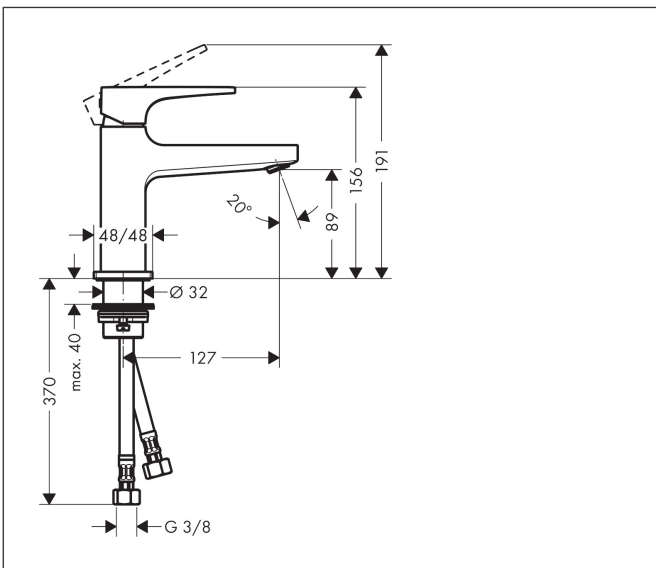

Merk	hansgrohe
Artikelnaam	<b>Metropol</b> ééngreeps fonteinmengkraan 100 met rechte greep en PushOpen afvoerplug
Art.nr.	32500000
Oppervlakte	chrom
Netto prijs	351,14 EUR

## Kenmerken

- ComfortZone: 100
- voorsprong uitloop 127 mm
- uitloophoogte: 89 mm
- greepvariant: rechte greep
- vaste uitloop
- straalsoort: normale straal
- maximale doorstroomhoeveelheid bij 3 bar: 5 l/min
- keramisch kardoes
- push-open afvoergarnituur G 1¼
- materiaal afvoergarnituur: metaal
- EU taxonomie: max 6l/min - draagt substantieel bij aan duurzaamheid

## Maat tekeningen