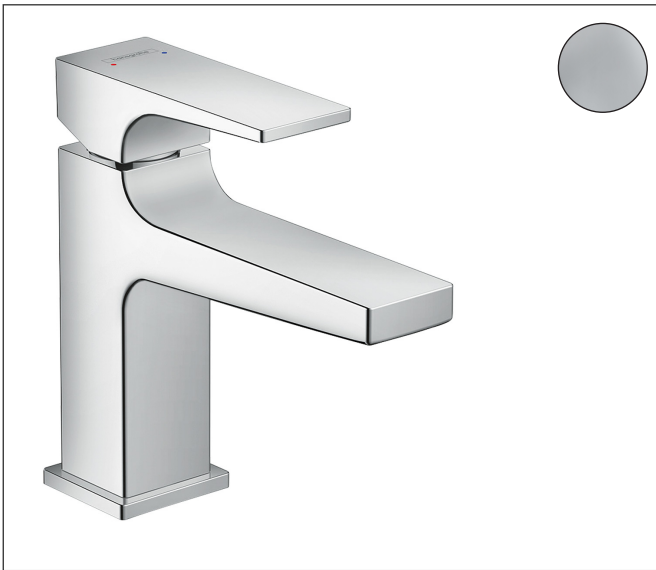

Merk	hansgrohe
Artikelnaam	<b>Metropol</b> ééngreeps fonteinmengkraan 100 met rechte greep en PushOpen afvoerplug
Art.nr.	32500000
Oppervlakte	chrom
Netto prijs	351,14 EUR

## Product foto

## Kenmerken

- ComfortZone: 100
- voorsprong uitloop 127 mm
- uitloophoogte: 89 mm
- greepvariant: rechte greep
- vaste uitloop
- straalsoort: normale straal
- maximale doorstroomhoeveelheid bij 3 bar: 5 l/min
- keramisch kardoes
- push-open afvoergarnituur G 1¼
- materiaal afvoergarnituur: metaal
- EU taxonomie: max 6l/min - draagt substantieel bij aan duurzaamheid