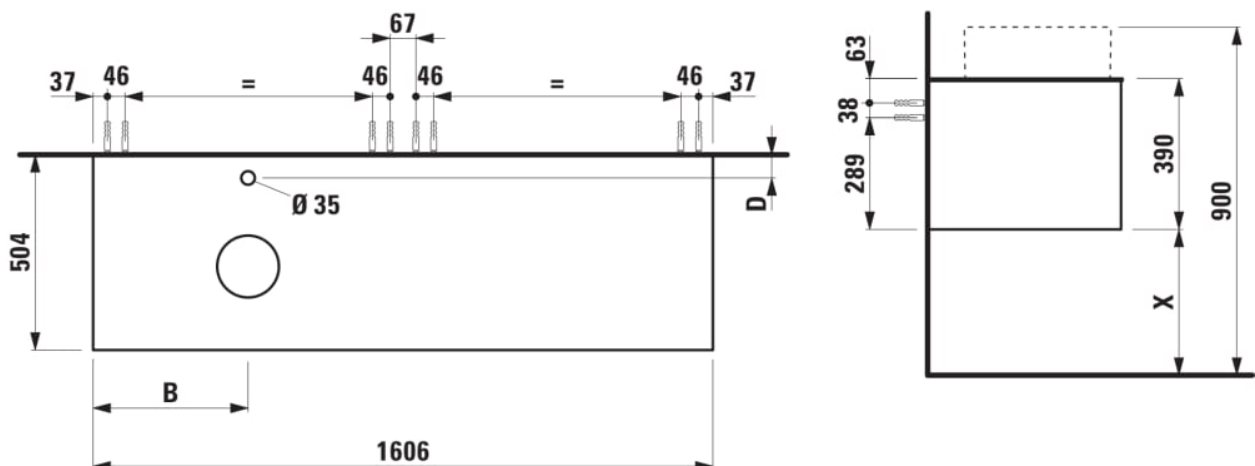

ARUN

Onderbouwkast 1606X504mm, 2 lades, cutout links, met kraangat, Ardesia Nera top

AFMETINGEN

Lengte	1605 mm
Breedte	505 mm
Hoogte	390 mm

KLEUR EN AFWERKING

 250 Licht eiken

Deuren en lades combinatie : 2 lades

Materiaal : MDF

Netto gewicht / kg : 68

Positie wastafel : Links

Structuur meubelen : Lades

Systeem voor sluiten en openen : Softclose lades

Type installatie : Wandhangend

TECHNISCHE TEKENINGEN

TE COMBINEREN MET

Lade-indeling

H4925920970001

ARUN