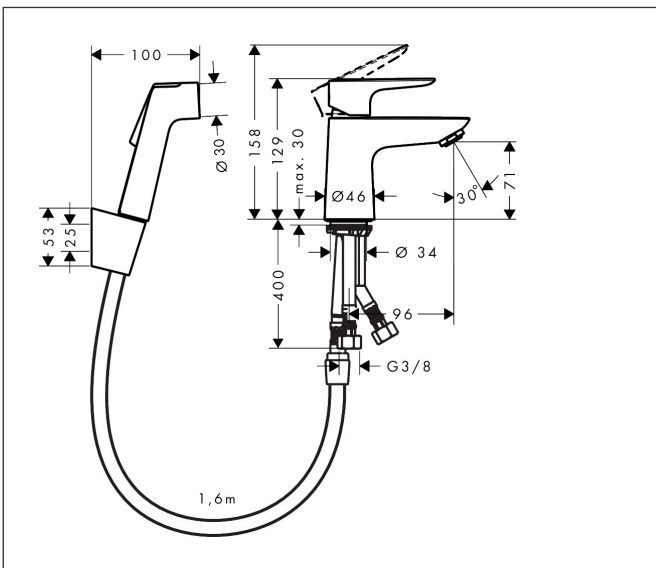

Merk	hansgrohe
Artikelnaam	Talis E ééngreeps wastafelmengkraan met handdouche en doucheslang 160 cm
Art.nr.	71729000
Oppervlakte	chrom
Netto prijs	294,71 EUR

Product foto

Kenmerken

- ComfortZone: 80
- voorsprong uitloop 96 mm
- uitloophoogte: 71 mm
- greepvariant: rechte greep
- bidet handdouche met douchestraal
- maximale doorstroomhoeveelheid bij 3 bar: 5,7 l/min
- keramisch kardoes
- push-open afvoergarnituur G 1¼
- materiaal afvoergarnituur: metaal
- EU taxonomie: max 6l/min - draagt substantieel bij aan duurzaamheid

Maat tekeningen

Technologie

Certificaat

Merk hansgrohe
 Artikelnaam **Talis E** ééngreeps wastafelmengkraan met handdouche en doucheslang 160 cm
 Art.nr. 71729000
 Oppervlakte chroom
 Netto prijs 294,71 EUR

Stroomschema

1 Doorstroomcapaciteit mengkraan
 2 Doorstroomcapaciteit handdouche

Merk	hansgrohe
Artikelnaam	Talis E ééngreeps wastafelmengkraan met handdouche en doucheslang 160 cm
Art.nr.	71729000
Oppervlakte	chrom
Netto prijs	294,71 EUR

Explosietekening voor bouwjaar: >10/15

Merk	hansgrohe
Artikelnaam	Talis E ééngreeps wastafelmengkraan met handdouche en doucheslang 160 cm
Art.nr.	71729000
Oppervlakte	chroom
Netto prijs	294,71 EUR

Onderdelen voor bouwjaar: >10/15