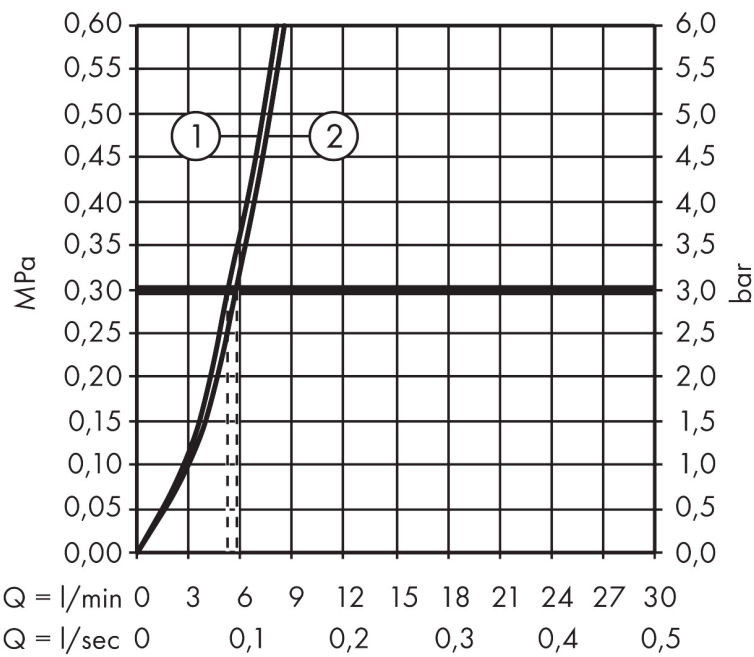

Merk	hansgrohe
Artikelnaam	Talis E ééngreeps wastafelmengkraan met handdouche en doucheslang 160 cm
Art.nr.	71729000
Oppervlakte	chrom
Netto prijs	294,71 EUR

Product foto

Kenmerken

- ComfortZone: 80
- voorsprong uitloop 96 mm
- uitloophoogte: 71 mm
- greepvariant: rechte greep
- bidet handdouche met douchestraal
- maximale doorstroomhoeveelheid bij 3 bar: 5,7 l/min
- keramisch kardoes
- push-open afvoergarnituur G 1¼
- materiaal afvoergarnituur: metaal
- EU taxonomie: max 6l/min - draagt substantieel bij aan duurzaamheid

Maat tekeningen

Technologie

Certificaat

Merk hansgrohe
 Artikelnaam **Talis E** ééngreeps wastafelmengkraan met handdouche en doucheslang 160 cm
 Art.nr. 71729000
 Oppervlakte chroom
 Netto prijs 294,71 EUR

Stroomschema

1 Doorstroomcapaciteit mengkraan
 2 Doorstroomcapaciteit handdouche

Merk	hansgrohe
Artikelnaam	Talis E ééngreeps wastafelmengkraan met handdouche en doucheslang 160 cm
Art.nr.	71729000
Oppervlakte	chrom
Netto prijs	294,71 EUR