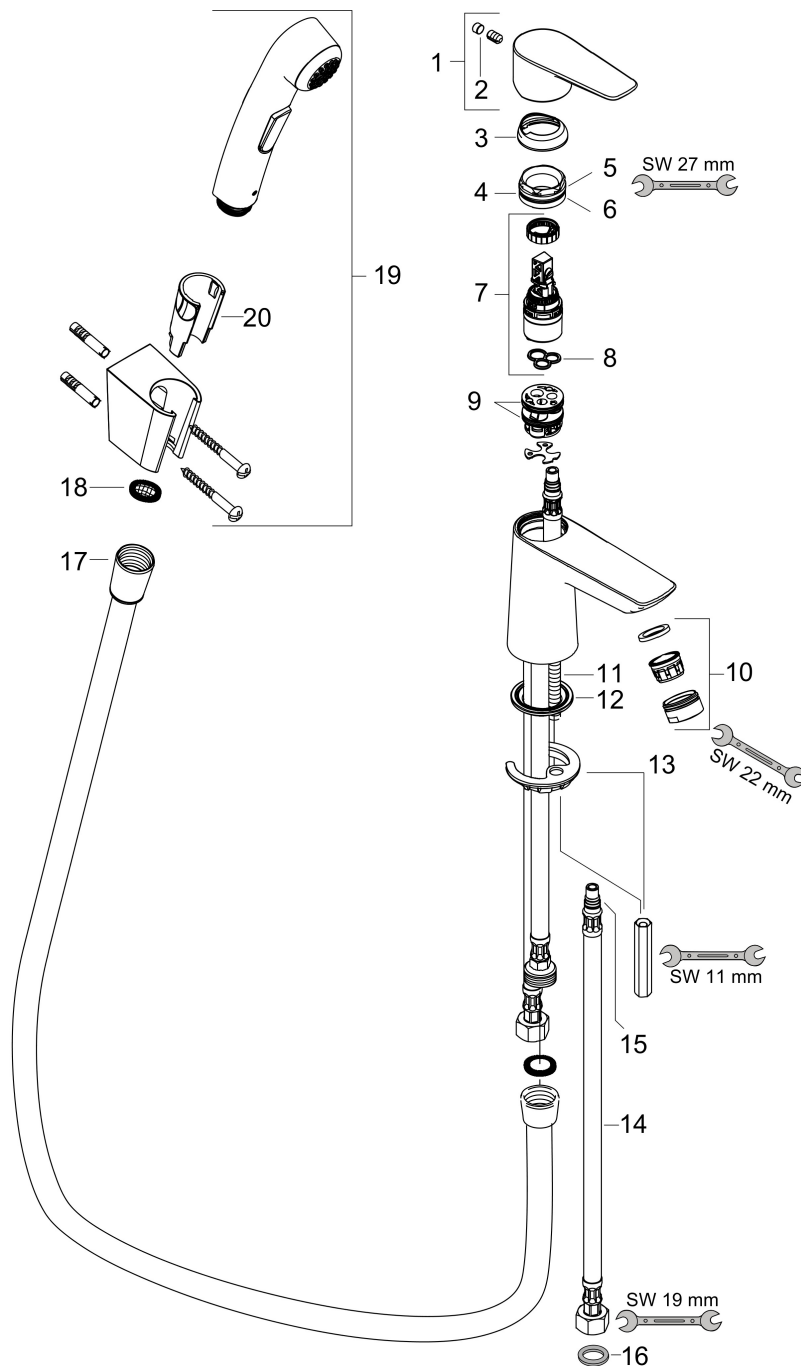

Merk	hansgrohe
Artikelnaam	Talis E ééngreeps wastafelmengkraan met handdouche en doucheslang 160 cm
Art.nr.	71729000
Oppervlakte	chrom
Netto prijs	294,71 EUR

Explosietekening voor bouwjaar: >10/15