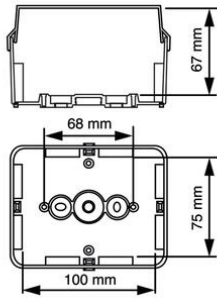

Cable-mate® kabeldozen voor waterdichte installatie

AK2-B IP65 Behuizing

- Metrische invoer M20.
- Voorzien van vaste afdichting.
- Verhoogd deksel eenvoudig te bewerken voor diverse industriële toepassingen.
- Bodem met montagenokken voor bevestiging van o.a. DIN-rails.
- Per behuizing worden 2 afdichtdoppen, 2 metalen schroeven en een bijpassende DIN-rail type 35x7,5 bijverpakt.

Artikelnr.:	AT2265
EAN:	8712259090184
Halogeenvrij	Ja
Verpakkingshoeveelheid	10 x 4 st.
Beschermklasse	IP65
Toegekende isolatiespanning Ui	690 V
Montagewijze	Wand-/plafondmontage
Beschermingsgraad (IP)	IP65
Materiaal	Kunststof
Breedte	95 mm
Lengte	120 mm
Diameter	
Kleur	Grijs
Uitvoering	-
Oppervlaktebescherming	Geen (onbehandeld)
Explosiegeteste uitvoering	Nee
Voor explosieveilige (Ex) zone gas	Zonder
Voor Ex-zone met stof	Zonder
Insteltemperatuur	-40 - 70 °C
Diepte	67 mm
Uitvoering deksel, paneel	Blindeksel
Beschermingsgraad (NEMA)	-
Functiebehoud	Zonder
Uitrusting met	Draagrail
Vorm	Rechthoekig
Weersbestendig	Ja
Aansluitbaar	Nee
Aantal invoeren	8
Voor buisdiameter	-
Max. aderdoorsnede	6 mm ²
Ondergrondse montage	Nee
Montage onder water	Nee
Achterinvoer	Nee
Type behuizingsdoorvoer	Schroefdraad en uitbreekpoort
Transparant deksel	Nee
Dekselbevestiging	Inklikkend (snap)
Gietbaar, kan gegoten worden	Ja
Giethars meegeleverd	Nee
Verzegelbaar	Nee
Met afscherming	Nee