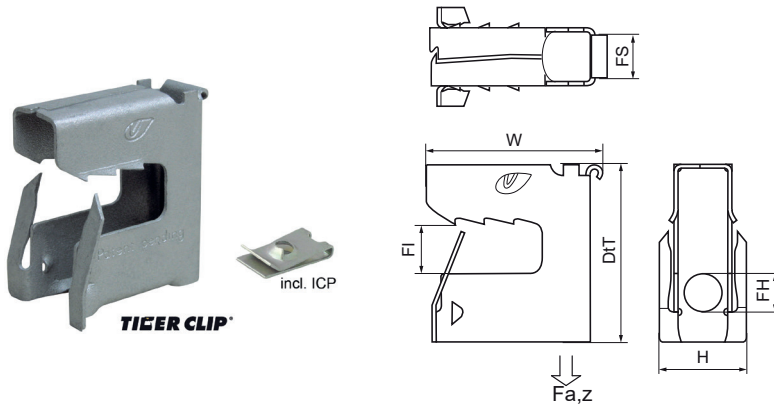

Walraven Britclips® Tiger

(J0505)

voor flens

Voordelen & kenmerken

- multifunctionele klem
- Voor statische belastingen, eenmalig gebruik en niet verplaatsbaar
- Hameren op of met de hand; altijd het oog tegenover de last
- ook geschikt voor buitentoepassingen
- Met gat voor bevestiging van staalkabel, S-haak, kabelbinder, draadstang (M6 of M8), etc.
- Materiaal: verenstaal (type CS70)
- Oppervlaktebehandeling: Magni-gecoat, 2 lagen (600 uur bestand tegen zoutnevel)
- incl. Britclips® ICP, voor houtschroeven van 4,0 to 4,5 mm (zie J 50 07)

Productnummer	Flens	Bevestigingsgat	Bevestigingsleuf	Totale hoogte	Totale breedte	Totale diepte
Referentie letter	FI	FH	FS	H	W	DtT
Eenheid beschrijving	mm	mm	mm	mm	mm	mm
51803208	2-8	6,6	9,5x8	19	30	30
51803216	8-16	6,6	9,5x8	19	32	38
51805208	2-8	6,6	9,5x8	19	30	30
51805216	8-16	6,6	9,5x8	19	32	38