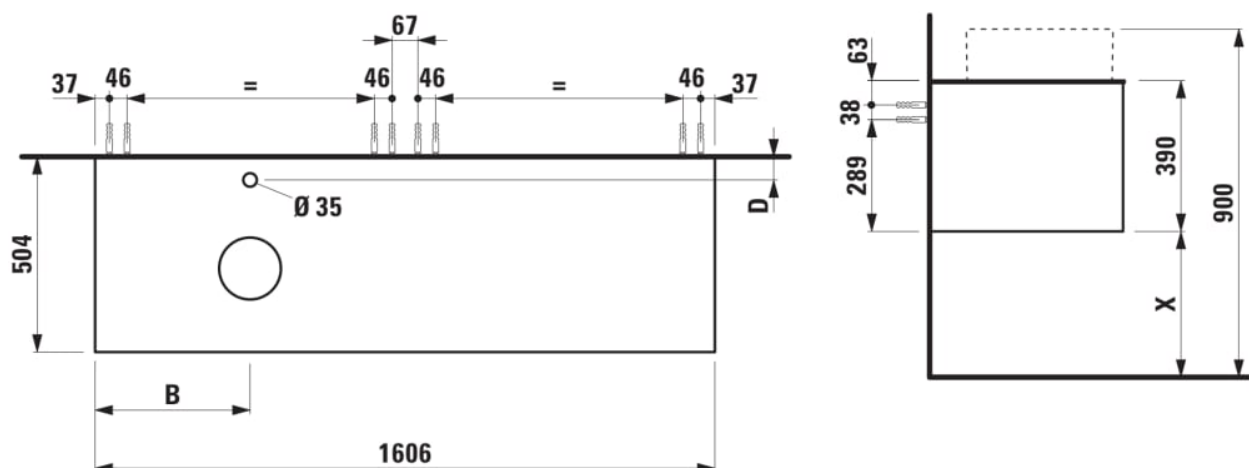

DESSINS TECHNIQUES