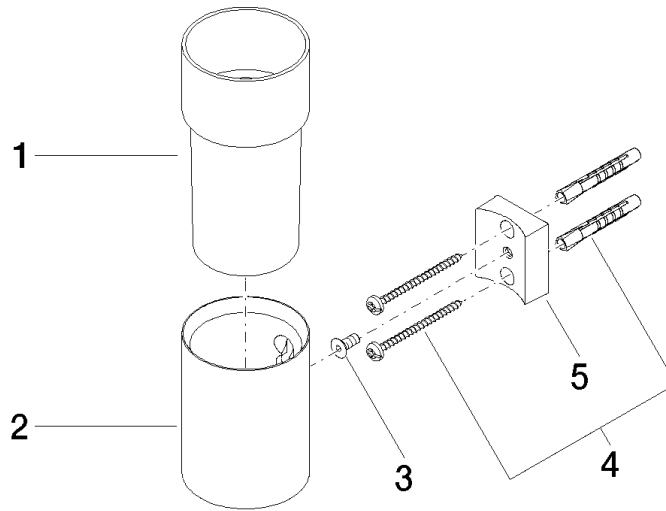

Glashalter Wandmodell - Messing gebürstet (23kt Gold)

MEM

83 401 979

- Glas aus Kristallglas, matt
- Breite 60 mm
- Höhe 120 mm
- Ausladung 110 mm

Passt zu: MEM, CL.1, TARA, LISSÉ,
MADISON, VAIA, META, CYO

Empfohlenes Zubehör

Trinkglas -

08 90 00 008
82

83 401 979

mm [inches]

Produktversion ab 10/1/2023

Glashalter Wandmodell - Messing gebürstet (23kt Gold)

MEM