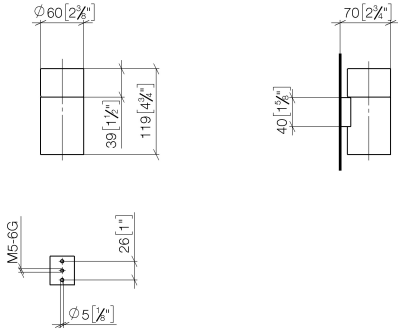

Empfohlenes Zubehör

Trinkglas -

08 90 00 008
82

83 401 979

mm [inches]

Produktversion ab 10/1/2023

Glashalter Wandmodell - Messing gebürstet (23kt Gold)

MEM