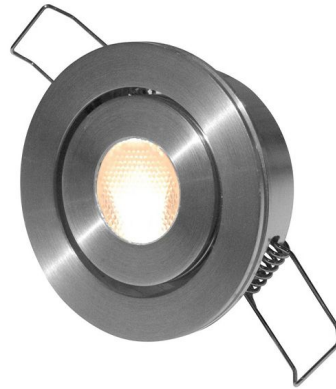

LED module | downlight | 700mA | 2,5W | alu | 3000K

Tronix modules zijn voorzien van een Plug&Play connector. De connector is eenvoudig aan te sluiten op een module-verlengkabel (tot 10 meter), een module-verdeler (tot 6 stuks), of direct op een Tronix driver. Hierdoor zijn zelfs de meest ingewikkelde lichtplannen eenvoudig te realiseren.

Specificaties

- Uitstekende kleurweergave CRI >90
- Perfect in te zetten voor de protocollen > DALI, Casambi, Triac, 110V
- Goede warmte afvoer en lange levensduur
- Hoogwaardig aluminium met poedercoating, of aluminium geanoniseerd

Downlight module: Kantelbare module met twee klemveren voor bevestiging in zwevende plafonds. Compacter dan een traditionele downlight.

Led module (50 mm): Geschikt voor Ø50 mm inbouwarmaturen. In tegenstelling tot een GU10 lamp met een vast dimprotocol, is een led module te combineren met een dimprotocol naar keuze.

Specificaties

Lampvermogen:	2.5 ~ 2.5 W	Kleur consistentie (McAdam ellips):	SDCM3
Spanningstype:	DC	Aansluitwijze:	Insteekaansluiting
Geschikt voor constante stroom:	Ja	Geschikt voor algemene verlichting:	Nee
Geschikt voor constante spanning:	Nee	Geschikt voor verkeerslicht:	Nee
Externe driver benodigd:	Ja	Geschikt voor mobiel verkeerslicht:	Nee
Bedrijfsstroom:	700 ~ 700 mA	Geschikt voor railverkeer:	Nee
Bedrijfsspanning:	3.6 ~ 3.6 V	Geschikt voor matrixsignalering:	Nee
Lampspanning:	0 ~ 0 V	Lengte:	0 mm
Aantal Led's:	1	Breedte:	0 mm
Vorm:	Rond	Hoogte:	31 mm
Kleur:	Wit	Diameter:	50 mm
Lichtkleur volgens EN 12464-1:	Warmwit < 3300 K	Beschermingsgraad (IP):	IP44
Flexibel:	Nee	Gemiddelde nom. levensduur:	30000 h
Kleurtemperatuur:	3000 K	Fotobiologische veiligheid conform EN 62471:	RG0
Lichtsterkte:	0 cd	Compatible met Apple HomeKit:	Nee
Lichtstroom:	182 ~ 182 lm	Compatible met Google Assistant:	Nee
Specifieke lichtstroom:	0 ~ 0 lm/W	Compatible met Amazon Alexa:	Nee
Stralingshoek:	40 ~ 40 °	Met IFTTT ondersteuning:	Nee