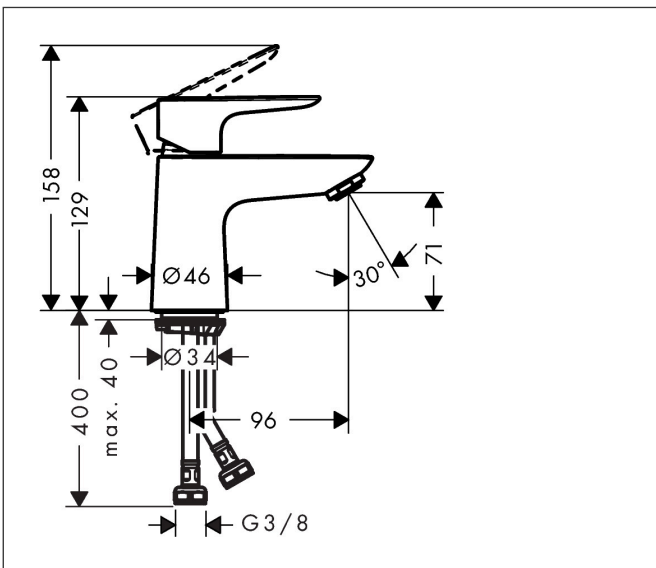

Merk	hansgrohe
Artikelnaam	Talis E ééngreeps wastafelmengkraan 80 met afvoerplug
Art.nr.	71701000
Oppervlakte	chrom
Netto prijs	170,46 EUR

Product foto

Kenmerken

- ComfortZone: 80
- voorsprong uitloop 96 mm
- uitloophoogte: 71 mm
- greepvariant: rechte greep
- vaste uitloop
- straalsoort: normale straal
- maximale doorstroomhoeveelheid bij 3 bar: 5 l/min
- keramisch kardoes
- push-open afvoergarnituur G 1¼
- materiaal afvoergarnituur: metaal
- EU taxonomie: max 6l/min - draagt substantieel bij aan duurzaamheid

Maat tekeningen

Technologie

Straalsoorten

Certificaat

Merk hansgrohe
 Artikelnaam **Talis E** ééngreeps wastafelmengkraan 80 met afvoerplug
 Art.nr. 71701000
 Oppervlakte chroom
 Netto prijs 170,46 EUR

Stroomschema

Merk	hansgrohe
Artikelnaam	Talis E ééngreeps wastafelmengkraan 80 met afvoerplug
Art.nr.	71701000
Oppervlakte	chrom
Netto prijs	170,46 EUR

Explosietekening voor bouwjaar: >05/17

Merk	hansgrohe
Artikelnaam	Talis E ééngreeps wastafelmengkraan 80 met afvoerplug
Art.nr.	71701000
Oppervlakte	chrom
Netto prijs	170,46 EUR

Onderdelen voor bouwjaar: >05/17

Pos	Beschrijving	Art.nr.	Prijs
1	greep	92687000	42,22
2	greepstop	95704000	3,12
3	inbusschroef M6x10 DIN 916	96029000	3,12
4	afdekkap	92625000	26,73
5	moer	92689000	21,22
6	O-ring 25x1,5	98146000	4,99
7	O-ring 27x1,5	92527000	8,01
8	kardoes compl.	97685000	54,08
9	dichting	98865000	26,73
10	kardoesadapter	98866000	26,73
11	O-ring 23x2	98398000	3,12
12	perlator M24x1 (5 l/min)	13185000	16,06
13	schroef M8 x 68	97736000	4,99
14	dichting Ø 42	98722000	4,99
15	schachtbevestigingsset compl.	96016000	26,73
16	aansluitslang 450 mm M8x0,75 G3/8	97206000	26,73
17	O-ring 6,6x1,6	93019000	3,12
a	Afvoerplug Push-Open	50100000	61,94