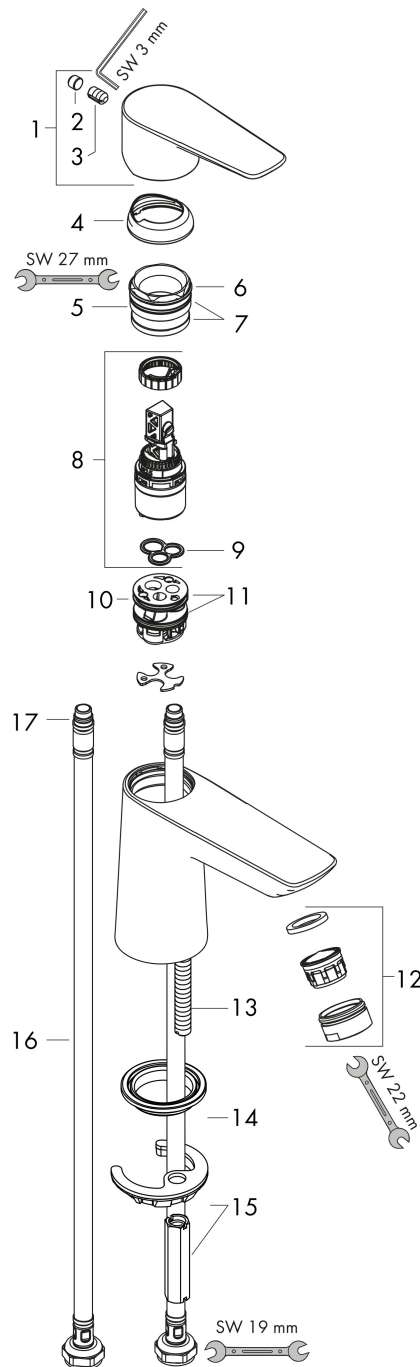

Merk	hansgrohe
Artikelnaam	Talis E ééngreeps wastafelmengkraan 80 met afvoerplug
Art.nr.	71701000
Oppervlakte	chrom
Netto prijs	170,46 EUR

Product foto

Kenmerken

- ComfortZone: 80
- voorsprong uitloop 96 mm
- uitloophoogte: 71 mm
- greepvariant: rechte greep
- vaste uitloop
- straalsoort: normale straal
- maximale doorstroomhoeveelheid bij 3 bar: 5 l/min
- keramisch kardoes
- push-open afvoergarnituur G 1¼
- materiaal afvoergarnituur: metaal
- EU taxonomie: max 6l/min - draagt substantieel bij aan duurzaamheid

Maat tekeningen

Technologie

Straalsoorten

Certificaat

Merk hansgrohe
 Artikelnaam **Talis E** ééngreeps wastafelmengkraan 80 met afvoerplug
 Art.nr. 71701000
 Oppervlakte chroom
 Netto prijs 170,46 EUR

Stroomschema

Merk	hansgrohe
Artikelnaam	Talis E ééngreeps wastafelmengkraan 80 met afvoerplug
Art.nr.	71701000
Oppervlakte	chrom
Netto prijs	170,46 EUR

Explosietekening voor bouwjaar: >05/17

Merk	hansgrohe
Artikelnaam	Talis E ééngreeps wastafelmengkraan 80 met afvoerplug
Art.nr.	71701000
Oppervlakte	chrom
Netto prijs	170,46 EUR

Onderdelen voor bouwjaar: >05/17

Pos	Beschrijving	Art.nr.	Prijs
1	greep	92687000	42,22
2	greepstop	95704000	3,12
3	inbusschroef M6x10 DIN 916	96029000	3,12
4	afdekkap	92625000	26,73
5	moer	92689000	21,22
6	O-ring 25x1,5	98146000	4,99
7	O-ring 27x1,5	92527000	8,01
8	kardoes compl.	97685000	54,08
9	dichting	98865000	26,73
10	kardoesadapter	98866000	26,73
11	O-ring 23x2	98398000	3,12
12	perlator M24x1 (5 l/min)	13185000	16,06
13	schroef M8 x 68	97736000	4,99
14	dichting Ø 42	98722000	4,99
15	schachtbevestigingsset compl.	96016000	26,73
16	aansluitslang 450 mm M8x0,75 G3/8	97206000	26,73
17	O-ring 6,6x1,6	93019000	3,12
a	Afvoerplug Push-Open	50100000	61,94