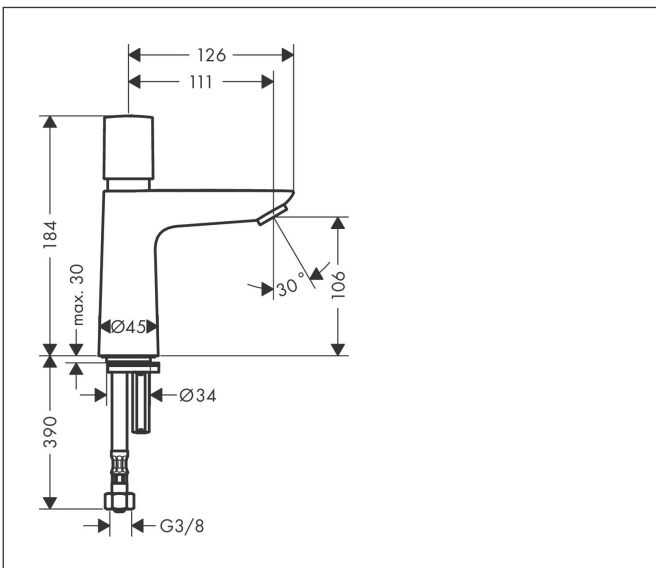

Merk	hansgrohe
Artikelnaam	Talis E wastafelmengkraan zelfsluitend koud water
Art.nr.	71719000
Oppervlakte	chrom
Netto prijs	185,67 EUR

Product foto

Maat tekeningen

Kenmerken

- met vaste uitloop
- maximale doorstroomhoeveelheid bij 3 bar: 5 l/min
- EU taxonomie: max 6l/min - draagt substantieel bij aan duurzaamheid
- LEED: 35% minder - max. 5,4 l/min
- voorsprong: 111 mm
- uitloophoogte: 106.0 mm
- straalsoort: normale straal
- greepvariant: cilindrische greep
- SC-AVP

Technologie

Certificaat

Merk hansgrohe
 Artikelnaam **Talis E** wastafelmengkraan zelfsluitend koud water
 Art.nr. 71719000
 Oppervlakte chroom
 Netto prijs 185,67 EUR

Stroomschema

Merk	hansgrohe
Artikelnaam	Talis E wastafelmengkraan zelfsluitend koud water
Art.nr.	71719000
Oppervlakte	chrom
Netto prijs	185,67 EUR

Explosietekening voor bouwjaar: >04/21

Merk	hansgrohe
Artikelnaam	Talis E wastafelmengkraan zelfsluitend koud water
Art.nr.	71719000
Oppervlakte	chrom
Netto prijs	185,67 EUR

Onderdelen voor bouwjaar: >04/21

Pos	Beschrijving	Art.nr.	Prijs
1	greep	94408000	52,00
2	servicesleutel	93913000	22,60
3	bovendeel	94397000	113,70
4	O-ring 3x1	98384000	3,00
5	moer	92528000	52,00
6	O-ring 27x1,5	92527000	7,70
7	bovendeel	94374000	64,30
8	kardoesadapter	94407000	20,40
9	O-ring 23x2	98398000	3,00
10	perlator M24x1 (5 l/min)	92372000	16,60
11	schroef M8 x 68	97736000	4,80
12	dichting Ø 42	98722000	4,80
13	schachtbevestigingsset compl.	96016000	25,70
14	aansluitslang 450 mm M8x0,75 G3/8	93405000	32,70
15	O-ring 7x1,5	98422000	3,00
16	zeefdichting	95291000	10,40