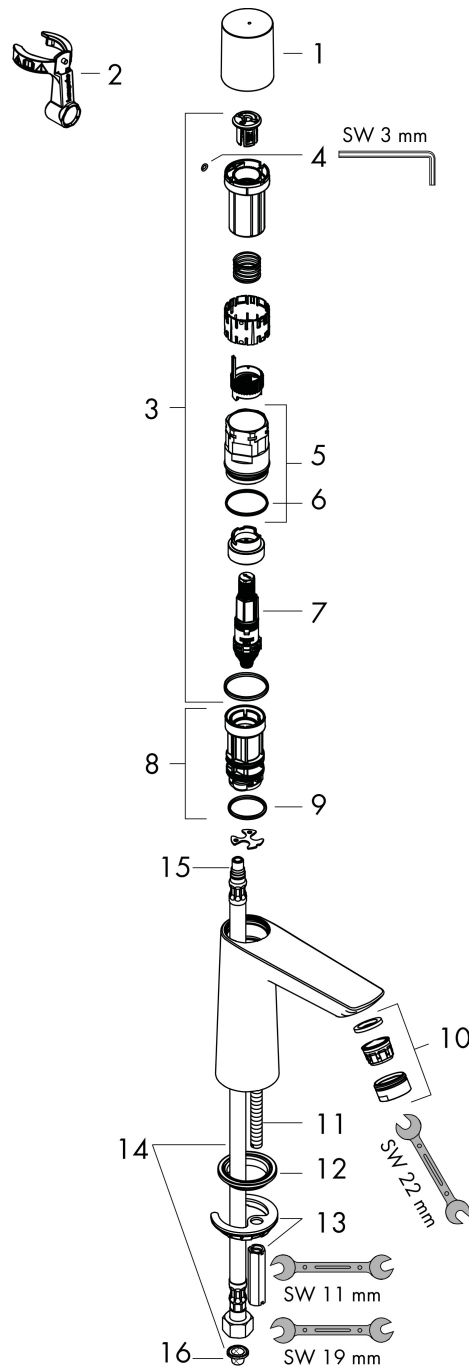

Merk	hansgrohe
Artikelnaam	Talis E wastafelmengkraan zelfsluitend koud water
Art.nr.	71719000
Oppervlakte	chrom
Netto prijs	185,67 EUR

Product foto

Maat tekeningen

Kenmerken

- met vaste uitloop
- maximale doorstroomhoeveelheid bij 3 bar: 5 l/min
- EU taxonomie: max 6l/min - draagt substantieel bij aan duurzaamheid
- LEED: 35% minder - max. 5,4 l/min
- voorsprong: 111 mm
- uitloophoogte: 106.0 mm
- straalsoort: normale straal
- greepvariant: cilindrische greep
- SC-AVP

Technologie

Certificaat

Merk hansgrohe
 Artikelnaam **Talis E** wastafelmengkraan zelfsluitend koud water
 Art.nr. 71719000
 Oppervlakte chroom
 Netto prijs 185,67 EUR

Stroomschema

Merk	hansgrohe
Artikelnaam	Talis E wastafelmengkraan zelfsluitend koud water
Art.nr.	71719000
Oppervlakte	chrom
Netto prijs	185,67 EUR

Explosietekening voor bouwjaar: >04/21

Merk	hansgrohe
Artikelnaam	Talis E wastafelmengkraan zelfsluitend koud water
Art.nr.	71719000
Oppervlakte	chrom
Netto prijs	185,67 EUR

Onderdelen voor bouwjaar: >04/21

Pos	Beschrijving	Art.nr.	Prijs
1	greep	94408000	52,00
2	servicesleutel	93913000	22,60
3	bovendeel	94397000	113,70
4	O-ring 3x1	98384000	3,00
5	moer	92528000	52,00
6	O-ring 27x1,5	92527000	7,70
7	bovendeel	94374000	64,30
8	kardoesadapter	94407000	20,40
9	O-ring 23x2	98398000	3,00
10	perlator M24x1 (5 l/min)	92372000	16,60
11	schroef M8 x 68	97736000	4,80
12	dichting Ø 42	98722000	4,80
13	schachtbevestigingsset compl.	96016000	25,70
14	aansluitslang 450 mm M8x0,75 G3/8	93405000	32,70
15	O-ring 7x1,5	98422000	3,00
16	zeefdichting	95291000	10,40