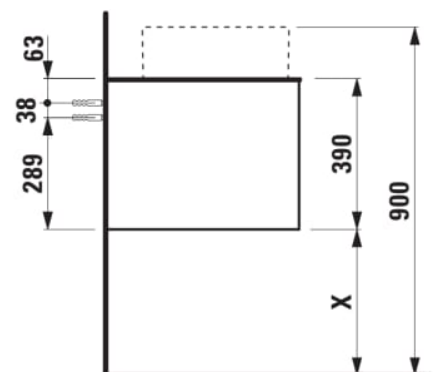

ARUN

Onderbouwkast 1606X504mm, 2 lades, cutout links en rechts, Ardesia Nera top

AFMETINGEN

Lengte	1605 mm
Breedte	505 mm
Hoogte	390 mm

KLEUR EN AFWERKING

 630	Noce canaletto
---	----------------

Deuren en lades combinatie : 2 lades

Positie wastafel : Links, Rechts

Type installatie : Wandhangend

Materiaal : MDF

Structuur meubelen : Lades

Netto gewicht / kg : 68

Systeem voor sluiten en openen : Softclose lades

TECHNISCHE TEKENINGEN

TE COMBINEREN MET

Lade-indeling

H4925920970001

ARUN