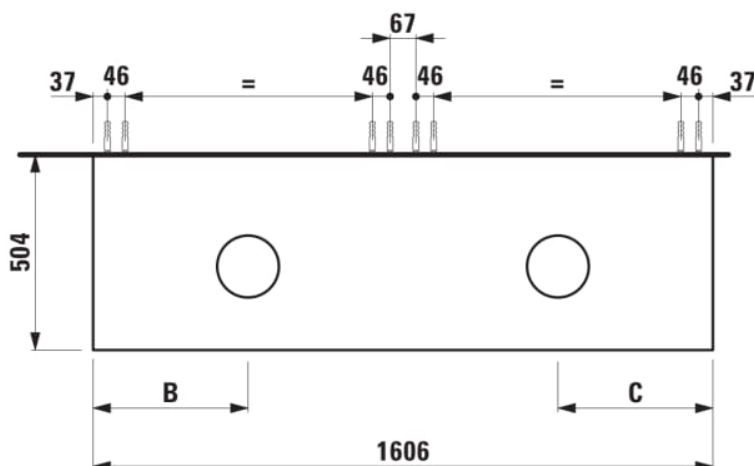

ARUN

Onderbouwkast 1606X504mm, 2 lades, cutout links en rechts, Ardesia Nera top

AFMETINGEN

Lengte	1605 mm
Breedte	505 mm
Hoogte	390 mm

KLEUR EN AFWERKING

 630	Noce canaletto
---	----------------

Deuren en lades combinatie : 2 lades

Positie wastafel : Links, Rechts

Type installatie : Wandhangend

Materiaal : MDF

Structuur meubelen : Lades

Netto gewicht / kg : 68

Systeem voor sluiten en openen : Softclose lades

TECHNISCHE TEKENINGEN

TE COMBINEREN MET

Lade-indeling

H4925920970001

ARUN