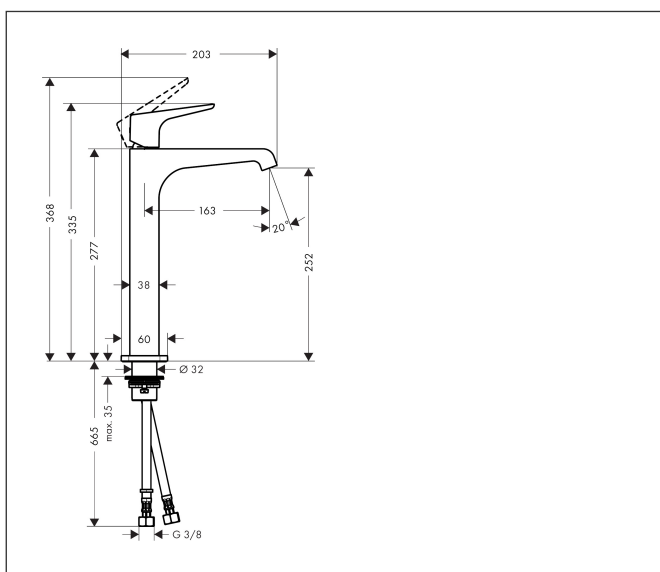

Merk	AXOR
Artikelnaam	AXOR Citterio E ééngreeps wastafelmengkraan 250 met rechte greep en PushOpen afvoerplug
Art.nr.	36113000
Oppervlakte	chrom
Netto prijs	735,07 EUR

Product foto

Kenmerken

- ComfortZone: 250
- voorsprong uitloop 163 mm
- uitloophoogte: 252 mm
- greepvariant: rechte greep
- straalsoort: laminaire straal
- maximale doorstroomhoeveelheid bij 3 bar: 5 l/min
- keramisch kardoes
- zonder wastegarnituur, met afvoerplug (art.nr. 50001)
- EU taxonomie: max 6l/min - draagt substantieel bij aan duurzaamheid

Maat tekeningen

Technologie

Straalsoorten

Certificaat

Merk AXOR
Artikelnaam **AXOR Citterio E** ééngreeps wastafelmengkraan 250 met rechte greep en PushOpen afvoerplug
Art.nr. 36113000
Oppervlakte chroom
Netto prijs 735,07 EUR

Stroomschema

1 With flow limiter

2 Zonder doorstroombgrenzer

Merk	AXOR
Artikelnaam	AXOR Citterio E ééngreeps wastafelmengkraan 250 met rechte greep en PushOpen afvoerplug
Art.nr.	36113000
Oppervlakte	chrom
Netto prijs	735,07 EUR

Explosietekening voor bouwjaar: >02/16

Merk	AXOR
Artikelnaam	AXOR Citterio E ééngreeps wastafelmengkraan 250 met rechte greep en PushOpen afvoerplug
Art.nr.	36113000
Oppervlakte	chrom
Netto prijs	735,07 EUR