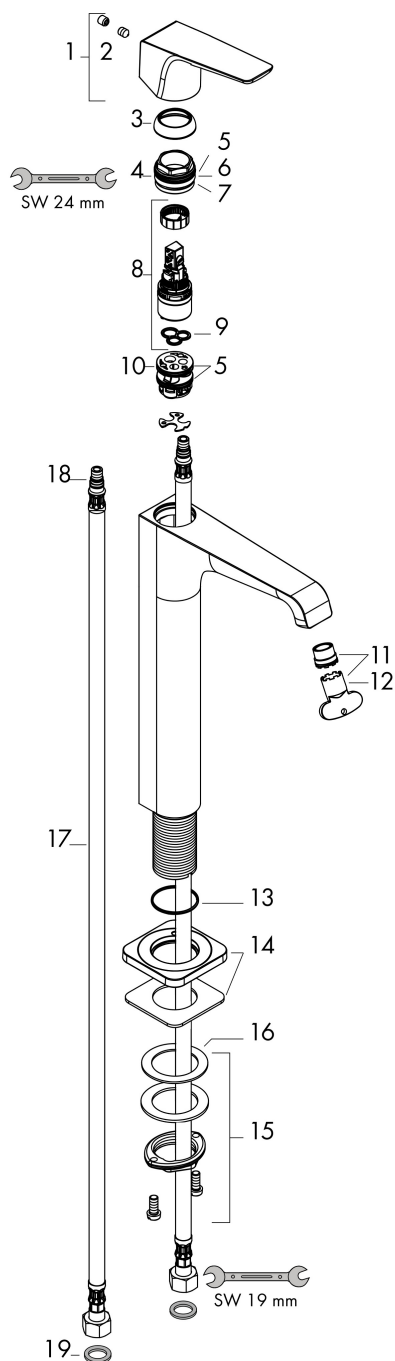

Merk	AXOR
Artikelnaam	AXOR Citterio E ééngreeps wastafelmengkraan 250 met rechte greep en PushOpen afvoerplug
Art.nr.	36113000
Oppervlakte	chrom
Netto prijs	735,07 EUR

Product foto

Kenmerken

- ComfortZone: 250
- voorsprong uitloop 163 mm
- uitloophoogte: 252 mm
- greepvariant: rechte greep
- straalsoort: laminaire straal
- maximale doorstroomhoeveelheid bij 3 bar: 5 l/min
- keramisch kardoes
- zonder wastegarnituur, met afvoerplug (art.nr. 50001)
- EU taxonomie: max 6l/min - draagt substantieel bij aan duurzaamheid

Stroomschema

1 With flow limiter

2 Zonder doorstroombgrenzer

Merk	AXOR
Artikelnaam	AXOR Citterio E ééngreeps wastafelmengkraan 250 met rechte greep en PushOpen afvoerplug
Art.nr.	36113000
Oppervlakte	chrom
Netto prijs	735,07 EUR

Explosietekening voor bouwjaar: >02/16

Merk	AXOR
Artikelnaam	AXOR Citterio E ééngreeps wastafelmengkraan 250 met rechte greep en PushOpen afvoerplug
Art.nr.	36113000
Oppervlakte	chrom
Netto prijs	735,07 EUR

Onderdelen voor bouwjaar: >02/16

Pos	Beschrijving	Art.nr.	Prijs
1	greep	92593000	54,08
2	greepstop	96762000	3,12
3	afdekkap	98863000	42,22
4	moer	98864000	34,01
5	O-ring 23x2	98398000	3,12
6	O-ring 27x1,5	92527000	8,01
7	O-ring 25x1,5	98146000	4,99
8	kardoes compl.	97685000	54,08
9	dichting	98865000	26,73
10	kardoesadapter	98866000	26,73
11	perlator laminar M16,5x1 (5 l/min)	95382000	34,01
12	montagesleutel	98987000	8,01
13	O-ring 30x1,5	98433000	3,12
14	rozet	92190000	54,08
15	schachtbevestigingsset compl. (Ø 32)	13961000	21,22
16	stelring	97548000	3,12
17	aansluitslang 900 mm M8x0,75 G3/8	96316000	34,01
18	O-ring 7x1,5	98422000	3,12
19	dichtingsset	95581000	4,99
a	schachtverlenging	13898000	66,87
b	afvoer	50001000	41,60