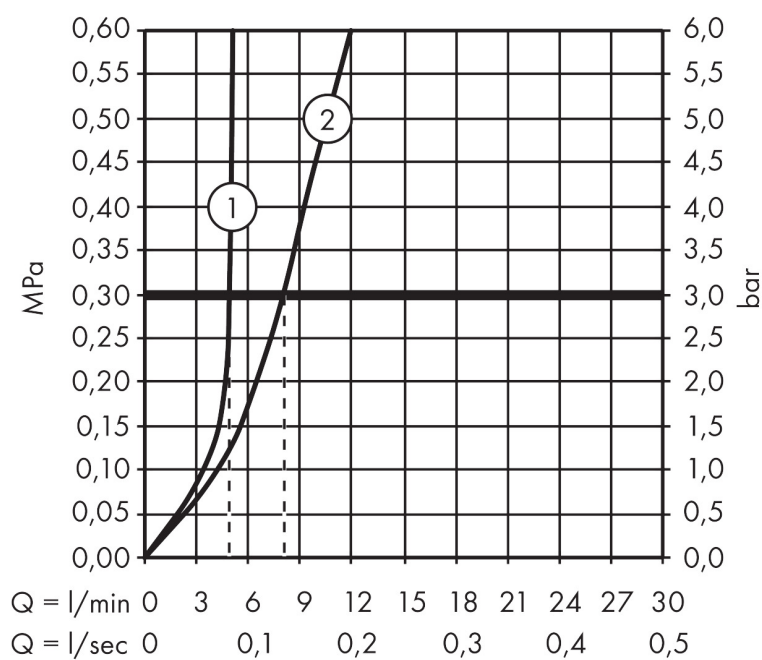

Merk AXOR
Artikelnaam **AXOR Citterio E** ééngreeps wastafelmengkraan 250 met rechte greep en PushOpen afvoerplug
Art.nr. 36113000
Oppervlakte chroom
Netto prijs 735,07 EUR

Stroomschema

1 With flow limiter

2 Zonder doorstroombgrenzer