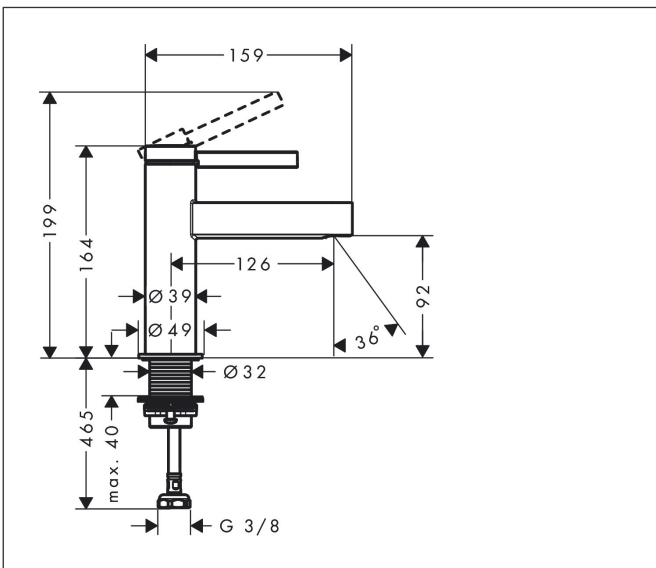

Merk	hansgrohe
Artikelnaam	Finoris toiletkraan 100 met rechte greep voor koud water of vooraf ingestelde temperatuur zonder afvoer
Art.nr.	76013000
Oppervlakte	chrom
Netto prijs	183,41 EUR

reddot winner 2021

Product foto

Kenmerken

- met vaste uitloop
- maximale doorstroomhoeveelheid bij 3 bar: 5 l/min
- EU taxonomie: max 6l/min - draagt substantieel bij aan duurzaamheid
- LEED: 35% minder - max. 5,4 l/min
- uitloophoogte: 92.0 mm
- straalsoort: laminaire straal
- greepvariant: pingreep
- M25

Maat tekeningen

Certificaat

Merk	hansgrohe
Artikelnaam	Finoris toiletkraan 100 met rechte greep voor koud water of vooraf ingestelde temperatuur zonder afvoer
Art.nr.	76013000
Oppervlakte	chrom
Netto prijs	183,41 EUR

Stroomschema

Merk	hansgrohe
Artikelnaam	Finoris toiletkraan 100 met rechte greep voor koud water of vooraf ingestelde temperatuur zonder afvoer
Art.nr.	76013000
Oppervlakte	chrom
Netto prijs	183,41 EUR