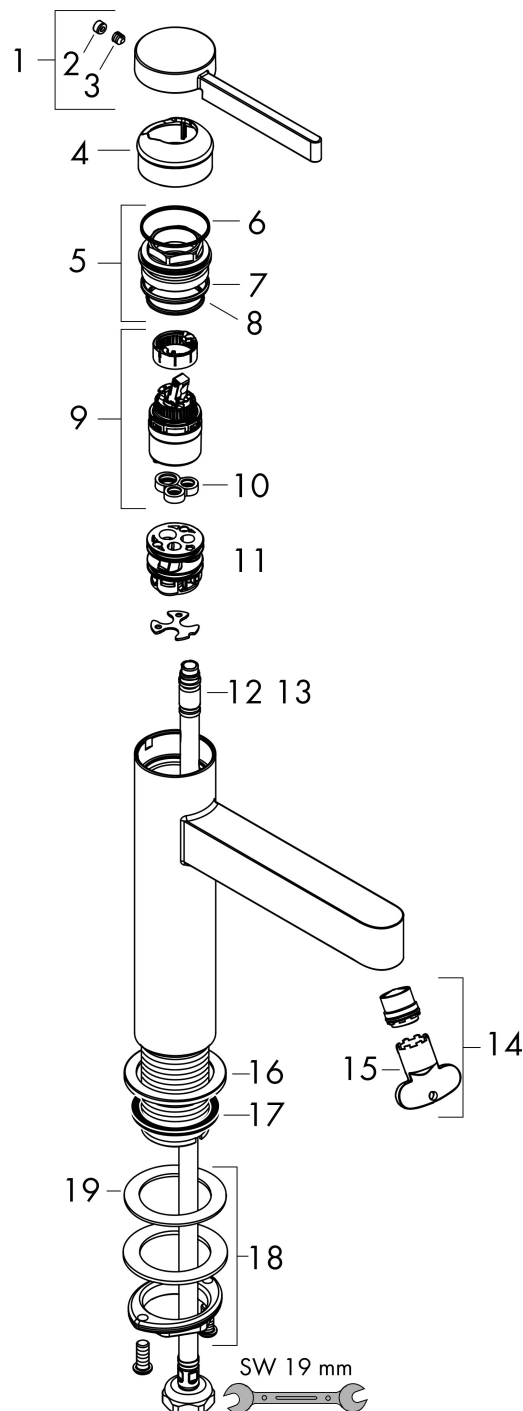

Merk	hansgrohe
Artikelnaam	Finoris toiletkraan 100 met rechte greep voor koud water of vooraf ingestelde temperatuur zonder afvoer
Art.nr.	76013000
Oppervlakte	chrom
Netto prijs	183,41 EUR

Explosietekening voor bouwjaar: >06/21