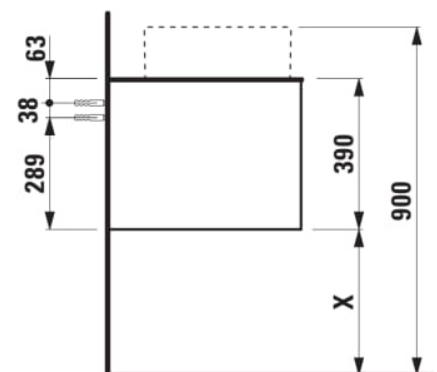

ARUN

Onderbouwkast 1606X504mm, 2 lades, cutout links en rechts, Ardesia Nera top

AFMETINGEN

Lengte	1605 mm
Breedte	505 mm
Hoogte	390 mm

KLEUR EN AFWERKING

	250 Licht eiken
---	-----------------

Deuren en laden combinatie : 2 lades

Materiaal : MDF

Netto gewicht / kg : 68

Positie wastafel : Links, Rechts

Structuur meubelen : Lades

Systeem voor sluiten en openen : Softclose lades

Type installatie : Wandhangend

TECHNISCHE TEKENINGEN

TE COMBINEREN MET

Lade-indeling

H4925920970001

ARUN