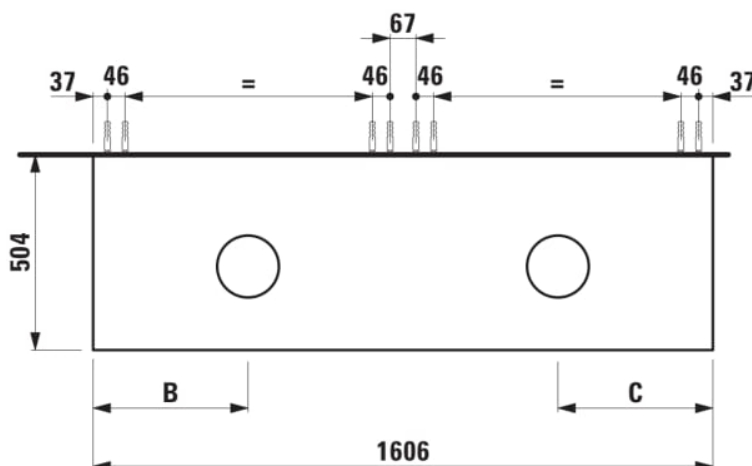

ARUN

Onderbouwkast 1606X504mm, 2 lades, cutout links en rechts, Ardesia Nera top

AFMETINGEN

Lengte	1605 mm
Breedte	505 mm
Hoogte	390 mm

KLEUR EN AFWERKING

	250 Licht eiken
---	-----------------

Deuren en laden combinatie : 2 lades

Materiaal : MDF

Netto gewicht / kg : 68

Positie wastafel : Links, Rechts

Structuur meubelen : Lades

Systeem voor sluiten en openen : Softclose lades

Type installatie : Wandhangend

TECHNISCHE TEKENINGEN

TE COMBINEREN MET

Lade-indeling

H4925920970001

ARUN