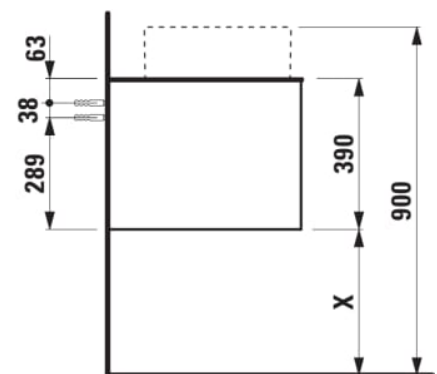

DESSINS TECHNIQUES