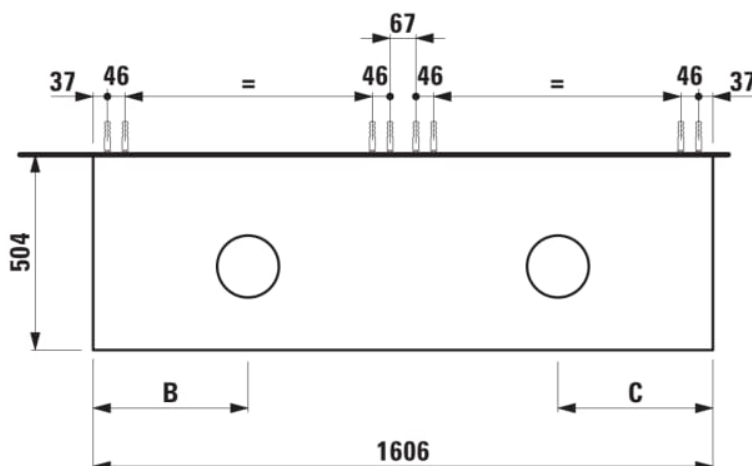

DESSINS TECHNIQUES