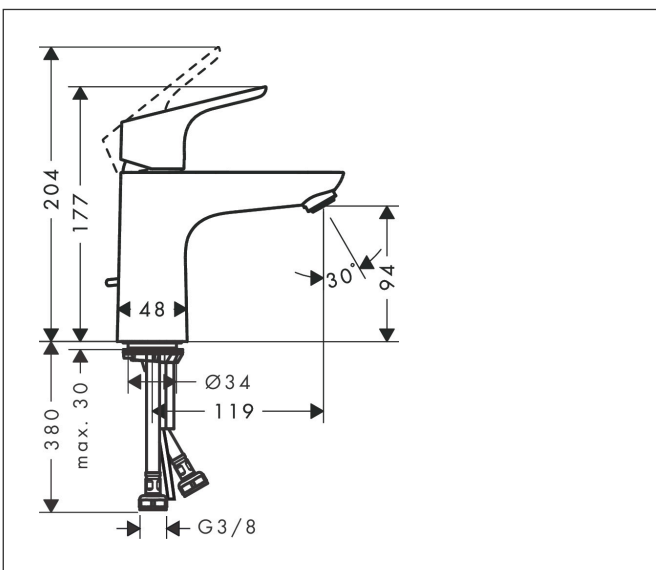

Merk	hansgrohe
Artikelnaam	Focus ééngreeps wastafelmengkraan 100 CoolStart met PopUp trekwaste
Art.nr.	31621000
Oppervlakte	chrom
Netto prijs	157,66 EUR

Product foto

Maat tekeningen

Kenmerken

- ComfortZone: 100
- voorsprong uitloop 119 mm
- uitloophoogte: 94 mm
- greepvariant: rechte greep
- vaste uitloop
- straalsoort: normale straal
- maximale doorstroomhoeveelheid bij 3 bar: 5 l/min
- keramisch kardoes
- pop-up afvoergarnituur G 1 ¼
- materiaal afvoergarnituur: metaal
- koud water met de greep in de middenpositie, bespaart energie en kosten
- EU taxonomie: max 6l/min - draagt substantieel bij aan duurzaamheid

Technologie

Straalsoorten

Certificaat

Merk	hansgrohe
Artikelnaam	Focus ééngreeps wastafelmengkraan 100 CoolStart met PopUp trekwaste
Art.nr.	31621000
Oppervlakte	chrom
Netto prijs	157,66 EUR

Stroomschema

Merk	hansgrohe
Artikelnaam	Focus ééngreeps wastafelmengkraan 100 CoolStart met PopUp trekwaste
Art.nr.	31621000
Oppervlakte	chrom
Netto prijs	157,66 EUR

Explosietekening voor bouwjaar: >05/17

Merk	hansgrohe
Artikelnaam	Focus ééngreeps wastafelmengkraan 100 CoolStart met PopUp trekwaste
Art.nr.	31621000
Oppervlakte	chrom
Netto prijs	157,66 EUR

Onderdelen voor bouwjaar: >05/17

Merk	hansgrohe
Artikelnaam	Focus ééngreeps wastafelmengkraan 100 CoolStart met PopUp trekwaste
Art.nr.	31621000
Oppervlakte	chrom
Netto prijs	157,66 EUR

Onderdelen voor bouwjaar: >05/17

Pos	Beschrijving	Art.nr.	Prijs
16	aansluitslang 450 mm M8x0,75 G3/8	97206000	26,73
17	O-ring 6,6x1,6	93019000	3,12
18	trekstang	96657000	10,82
a	afvoergarnituur	94139000	74,26