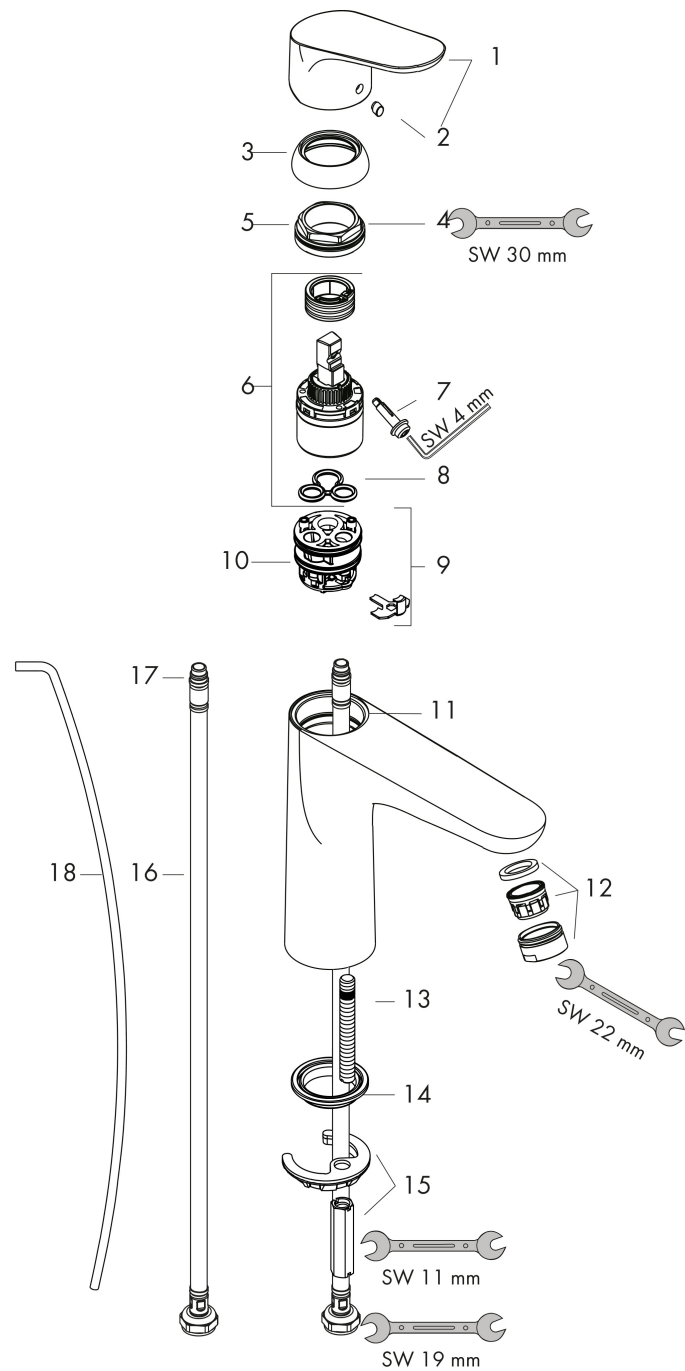

Merk	hansgrohe
Artikelnaam	Focus ééngreeps wastafelmengkraan 100 CoolStart met PopUp trekwaste
Art.nr.	31621000
Oppervlakte	chrom
Netto prijs	157,66 EUR

Product foto

Maat tekeningen

Kenmerken

- ComfortZone: 100
- voorsprong uitloop 119 mm
- uitloophoogte: 94 mm
- greepvariant: rechte greep
- vaste uitloop
- straalsoort: normale straal
- maximale doorstroomhoeveelheid bij 3 bar: 5 l/min
- keramisch kardoes
- pop-up afvoergarnituur G 1 ¼
- materiaal afvoergarnituur: metaal
- koud water met de greep in de middenpositie, bespaart energie en kosten
- EU taxonomie: max 6l/min - draagt substantieel bij aan duurzaamheid

Technologie

Straalsoorten

Certificaat

Merk	hansgrohe
Artikelnaam	Focus ééngreeps wastafelmengkraan 100 CoolStart met PopUp trekwaste
Art.nr.	31621000
Oppervlakte	chrom
Netto prijs	157,66 EUR

Stroomschema

Merk	hansgrohe
Artikelnaam	Focus ééngreeps wastafelmengkraan 100 CoolStart met PopUp trekwaste
Art.nr.	31621000
Oppervlakte	chrom
Netto prijs	157,66 EUR

Explosietekening voor bouwjaar: >05/17

Merk	hansgrohe
Artikelnaam	Focus ééngreeps wastafelmengkraan 100 CoolStart met PopUp trekwaste
Art.nr.	31621000
Oppervlakte	chrom
Netto prijs	157,66 EUR

Onderdelen voor bouwjaar: >05/17