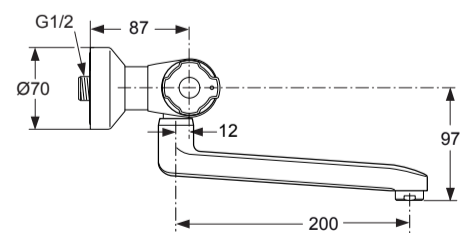

Pos.	Part No.
1	E 960 641 AA
3	A 963 226 AA
4	A 962 998 NU
5	A 963 214 AA
6	A 963 427 NU
7	F 961 044 NU
8	A 962 230 NU
10	A 963 432 NU
11	A 861 244 NU
13	A 962 594 NU
15	A 961 810 NU
16	A 962 595 NU
18	A 962 049 AA
20	A 962 050 AA
21	A 961 183 NU
23	A 961 810 NU
24	A 963 342 NU
25	A 961 186 AA
26	A 860 050 AA
27	A 963 651 NU

**CERAPLUS**  
 A 5642 .. A 5644 ..

0718 / A 866 350  
 (+ A 865 612)  
 Made in Germany

**A 5642 ..**

**A 5644 ..**

	<b>P</b> bar		MAX. 10		5		<b>Q</b> (3 bar)
	<b>T</b> °C		MAX. 80		65		<b>I/min</b>
					40		<b>23</b>