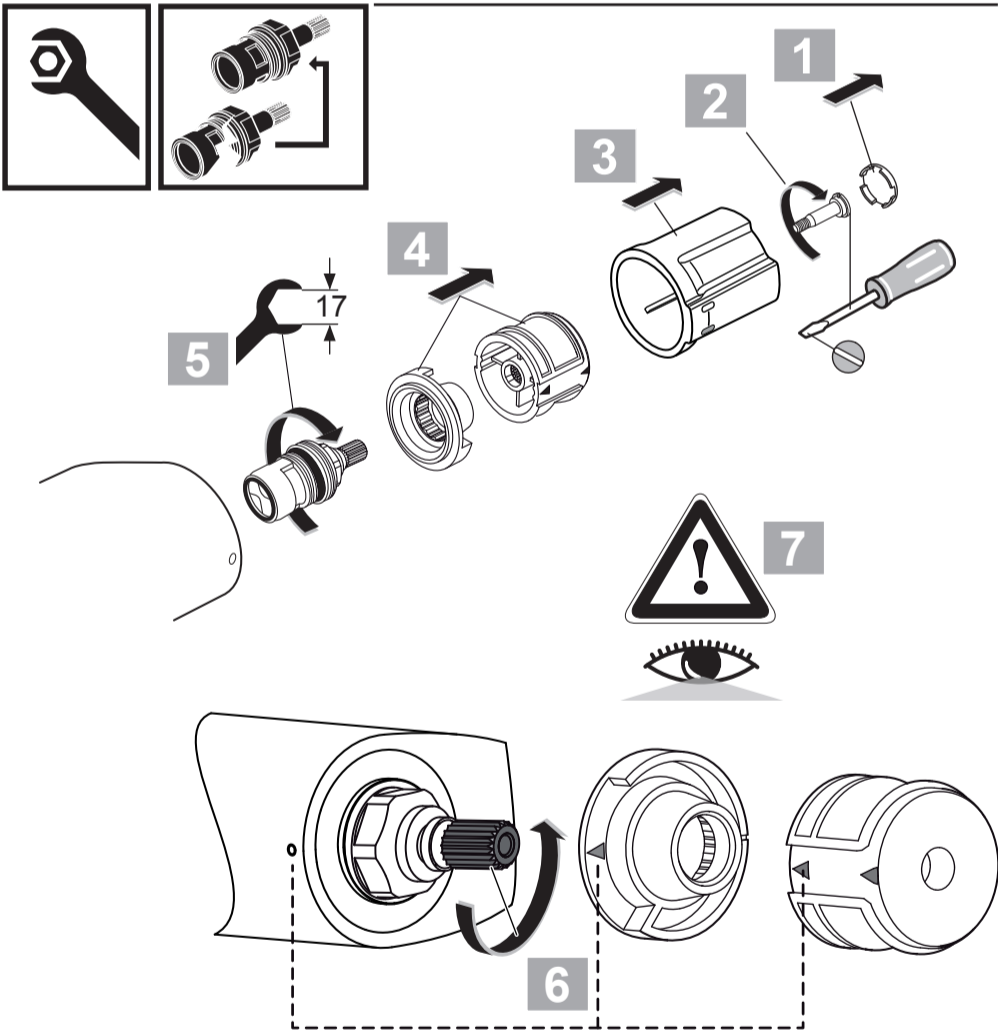

Pos.	Part No.
1	E 960 641 AA
3	A 963 226 AA
4	A 962 998 NU
5	A 963 214 AA
6	A 963 427 NU
7	F 961 044 NU
8	A 962 230 NU
10	A 963 432 NU
11	A 861 244 NU
13	A 962 594 NU
15	A 961 810 NU
16	A 962 595 NU
18	A 962 049 AA
20	A 962 050 AA
21	A 961 183 NU
23	A 961 810 NU
24	A 963 342 NU
25	A 961 186 AA
26	A 860 050 AA
27	A 963 651 NU

**CERAPLUS**  
 A 5642 .. A 5644 ..

0718 / A 866 350  
 (+ A 865 612)  
 Made in Germany

**A 5642 ..**

**A 5644 ..**

	<b>P</b> bar		MAX. 10		5		<b>Q</b> (3 bar)
	<b>T</b> °C		MAX. 80		65		<b>I/min</b>
					40		<b>23</b>