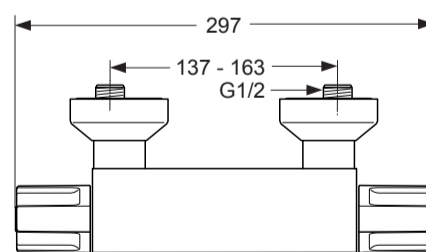

Pos.	Part No.
1	E 960 641 AA
3	A 963 226 AA
4	A 962 998 NU
5	A 963 214 AA
6	A 963 427 NU
7	F 961 044 NU
8	A 962 230 NU
10	A 963 432 NU
11	A 861 244 NU
13	A 962 594 NU
15	A 961 810 NU
16	A 962 595 NU
18	A 962 049 AA
20	A 962 050 AA
21	A 961 183 NU
23	A 961 810 NU
24	A 963 342 NU
25	A 961 186 AA
26	A 860 050 AA
27	A 963 651 NU

**CERAPLUS**  
 A 5642 .. A 5644 ..

0718 / A 866 350  
 (+ A 865 612)  
 Made in Germany

**A 5642 ..**

**A 5644 ..**

	<b>P</b> bar		MAX. 10		5		<b>Q</b> (3 bar)
	<b>T</b> °C		MAX. 80		65		<b>I/min</b>
					40		<b>23</b>