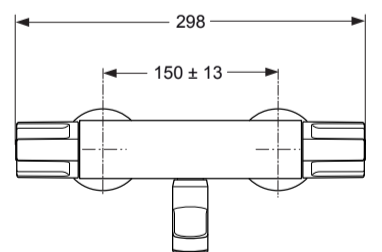

Pos.	Part No.
1	E 960 641 AA
3	A 963 226 AA
4	A 962 998 NU
5	A 963 214 AA
6	A 963 427 NU
7	F 961 044 NU
8	A 962 230 NU
10	A 963 432 NU
11	A 861 244 NU
13	A 962 594 NU
15	A 961 810 NU
16	A 962 595 NU
18	A 962 049 AA
20	A 962 050 AA
21	A 961 183 NU
23	A 961 810 NU
24	A 963 342 NU
25	A 961 186 AA
26	A 860 050 AA
27	A 963 651 NU

**CERAPLUS**  
 A 5642 .. A 5644 ..

0718 / A 866 350  
 (+ A 865 612)  
 Made in Germany

**A 5642 ..**

**A 5644 ..**

	<b>P</b> bar		MAX. 10		5		<b>Q</b> (3 bar)
	<b>T</b> °C		MAX. 80		65		<b>I/min</b>
					40		<b>23</b>