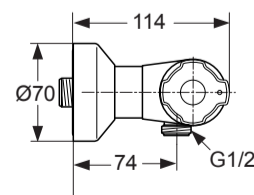

Pos.	Part No.
1	E 960 641 AA
3	A 963 226 AA
4	A 962 998 NU
5	A 963 214 AA
6	A 963 427 NU
7	F 961 044 NU
8	A 962 230 NU
10	A 963 432 NU
11	A 861 244 NU
13	A 962 594 NU
15	A 961 810 NU
16	A 962 595 NU
18	A 962 049 AA
20	A 962 050 AA
21	A 961 183 NU
23	A 961 810 NU
24	A 963 342 NU
25	A 961 186 AA
26	A 860 050 AA
27	A 963 651 NU

**CERAPLUS**  
 A 5642 .. A 5644 ..

0718 / A 866 350  
 (+ A 865 612)  
 Made in Germany

**A 5642 ..**

**A 5644 ..**

	<b>P</b> bar		MAX. 10		5		<b>Q</b> (3 bar)
	<b>T</b> °C		MAX. 80		65		<b>I/min</b>
					40		<b>23</b>