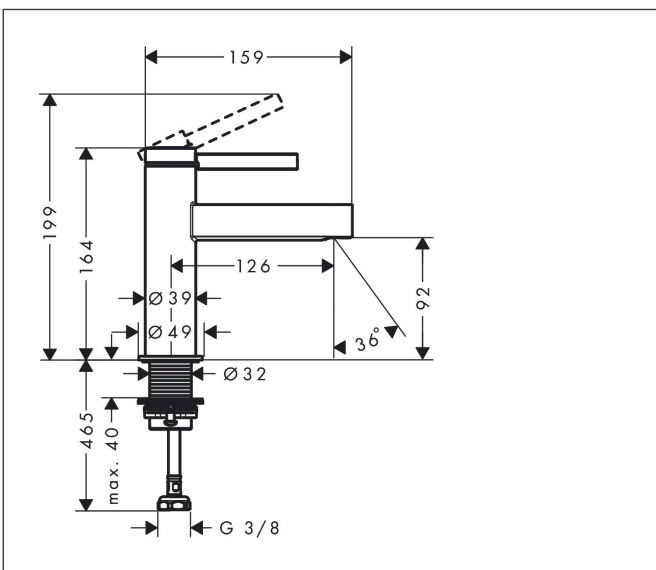

Merk	hansgrohe
Artikelnaam	Finoris toiletkraan 100 met rechte greep voor koud water of vooraf ingestelde temperatuur zonder afvoer
Art.nr.	76013670
Oppervlakte	Mat zwart
Netto prijs	256,76 EUR

reddot winner 2021

Product foto

Kenmerken

- met vaste uitloop
- maximale doorstroomhoeveelheid bij 3 bar: 5 l/min
- EU taxonomie: max 6l/min - draagt substantieel bij aan duurzaamheid
- LEED: 35% minder - max. 5,4 l/min
- uitloophoogte: 92.0 mm
- straalsoort: laminaire straal
- greepvariant: pingreep
- M25

Maat tekeningen

Certificaat

Merk	hansgrohe
Artikelnaam	Finoris toiletkraan 100 met rechte greep voor koud water of vooraf ingestelde temperatuur zonder afvoer
Art.nr.	76013670
Oppervlakte	Mat zwart
Netto prijs	256,76 EUR

Stroomschema

Merk	hansgrohe
Artikelnaam	Finoris toiletkraan 100 met rechte greep voor koud water of vooraf ingestelde temperatuur zonder afvoer
Art.nr.	76013670
Oppervlakte	Mat zwart
Netto prijs	256,76 EUR