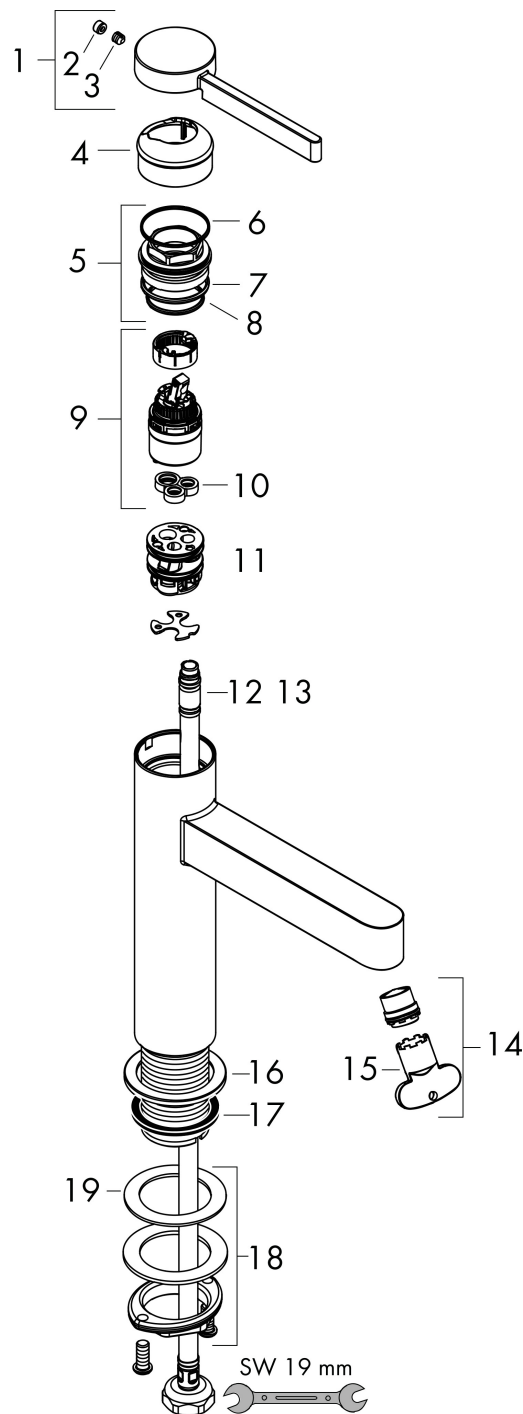

Merk	hansgrohe
Artikelnaam	Finoris toiletkraan 100 met rechte greep voor koud water of vooraf ingestelde temperatuur zonder afvoer
Art.nr.	76013670
Oppervlakte	Mat zwart
Netto prijs	256,76 EUR

Explosietekening voor bouwjaar: >06/21