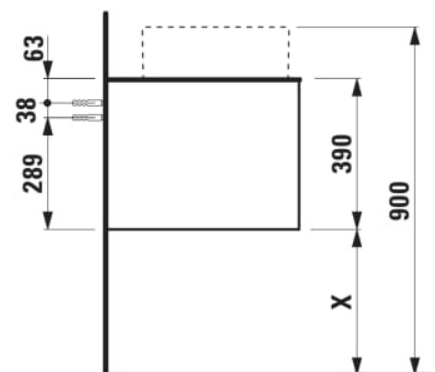

TECHNISCHE TEKENINGEN