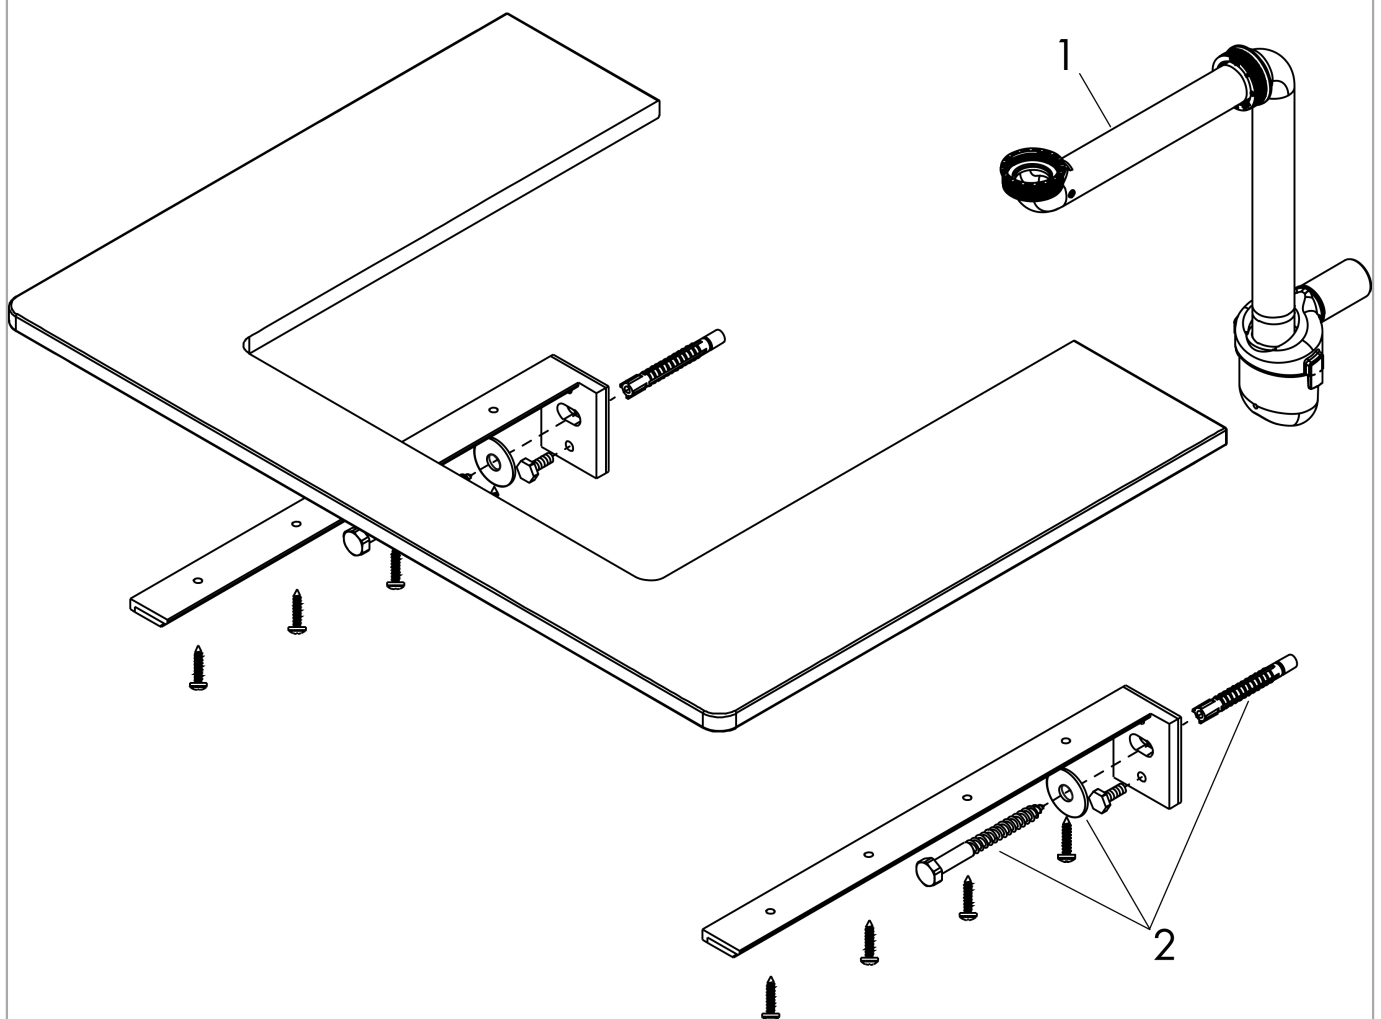

Xelu Q

console 1360/550 met uitsparing links voor inbouwastafel geslepen 500/480, High Gloss White
 Finish: High Gloss White Artikelnummer: 54097050

Beschrijving

- bestaat uit: console, ruimtebesparende sifon
- materiaal: 3-laags spaanplaat met hoge dichtheid
- oppervlaktemateriaal: laminaat (HPL)
- MoistureProof: duurzaam materiaal dat lang mooi blijft
- aantal wastafeluitsparingen: 1
- wastafeluitsparing: links
- kracht van het materiaal: 16 mm
- 1 ruimtebesparende sifon met waterafdichting 50 mm
- wandmontage
- met bevestigingsmateriaal
- met uitsparing voor geslepen opzetwastafel
- geslepen opzetwastafel en badkamermeubel moeten apart worden besteld
- console kan alleen samen met badmeubel voor console worden gemonteerd

Artikeldetails

Vrijblijvende advies
 verkoopprijs excl. BTW 529,45 €

Vrijblijvende advies
 verkoopprijs incl. BTW 640,63 €

Technologie

Designprijzen

Productfoto

Maattekening

Xelu Q
console 1360/550 met uitsparing links voor inbouw wastafel geslepen 500/480, High Gloss White
 Finish: High Gloss White Artikelnummer: 54097050

Explosietekening

Bouwjaar: >05/23

Xelu Q

console 1360/550 met uitsparing links voor inbouwastafel geslepen 500/480, High Gloss White

Finish: **High Gloss White** Artikelnummer: **54097050**

Reserveonderdelenlijst