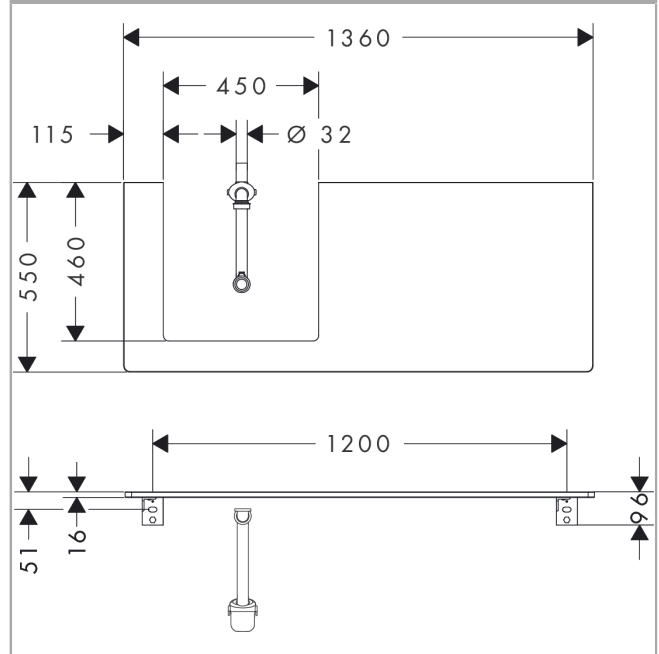

Xelu Q

console 1360/550 met uitsparing links voor inbouwastafel geslepen 500/480, High Gloss White
 Finish: High Gloss White Artikelnummer: 54097050

Beschrijving

- bestaat uit: console, ruimtebesparende sifon
- materiaal: 3-laags spaanplaat met hoge dichtheid
- oppervlaktemateriaal: laminaat (HPL)
- MoistureProof: duurzaam materiaal dat lang mooi blijft
- aantal wastafeluitsparingen: 1
- wastafeluitsparing: links
- kracht van het materiaal: 16 mm
- 1 ruimtebesparende sifon met waterafdichting 50 mm
- wandmontage
- met bevestigingsmateriaal
- met uitsparing voor geslepen opzetwastafel
- geslepen opzetwastafel en badkamermeubel moeten apart worden besteld
- console kan alleen samen met badmeubel voor console worden gemonteerd

Artikeldetails

Vrijblijvende advies
 verkoopprijs excl. BTW 529,45 €

Vrijblijvende advies
 verkoopprijs incl. BTW 640,63 €

Technologie

Designprijzen

Productfoto

Maattekening

Xelu Q
console 1360/550 met uitsparing links voor inbouw wastafel geslepen 500/480, High Gloss White
 Finish: High Gloss White Artikelnummer: 54097050

Explosietekening

Bouwjaar: >05/23

Xelu Q

console 1360/550 met uitsparing links voor inbouwastafel geslepen 500/480, High Gloss White

Finish: **High Gloss White** Artikelnummer: **54097050**

Reserveonderdelenlijst