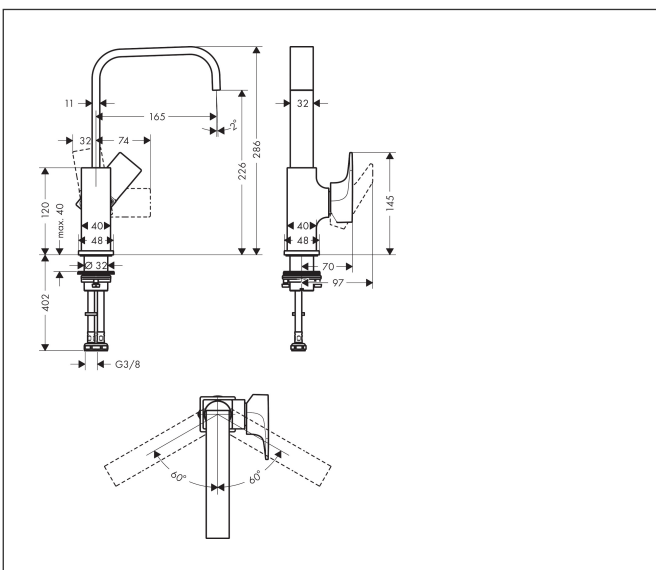

Merk	hansgrohe
Artikelnaam	<b>Metropol</b> ééngreeps wastafelmengkraan 230 met rechte greep en PushOpen afvoerplug
Art.nr.	32511140
Oppervlakte	Brushed Bronze
Netto prijs	752,96 EUR

## Maat tekeningen

## Kenmerken

- ComfortZone: 230
- voorsprong uitloop 165 mm
- uitloophoogte: 226 mm
- greepvariant: rechte greep
- met draaibare uitloop
- draaibereik met draaibare uitloop van 120° voor meer bewegingsvrijheid
- straalsoort: normale straal
- maximale doorstroomhoeveelheid bij 3 bar: 5 l/min
- keramisch kardoes
- push-open afvoergarnituur G 1¼
- materiaal afvoergarnituur: metaal
- de greep bevindt zich onderaan aan de zijkant van de kraan (niet geschikt voor waskommen)
- EU taxonomie: max 6l/min - draagt substantieel bij aan duurzaamheid