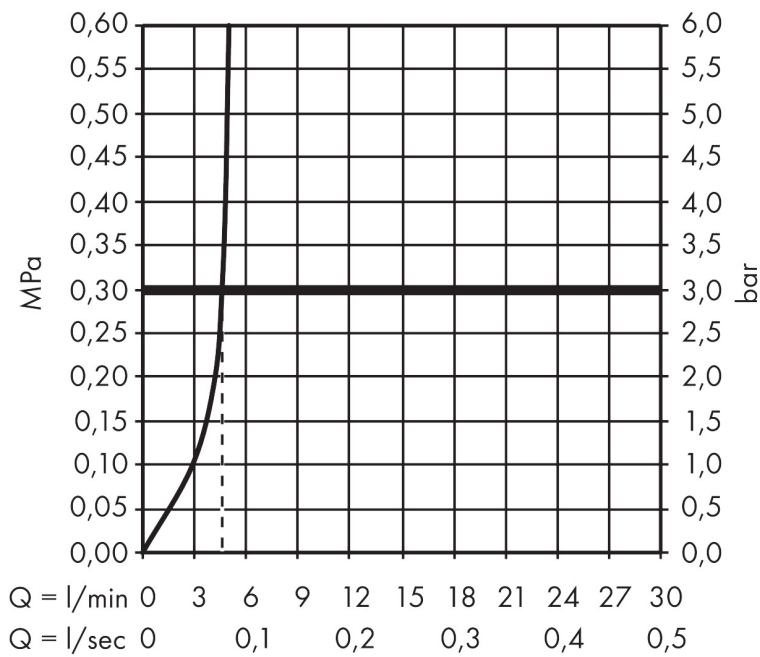

Merk hansgrohe
Artikelnaam **Metropol** ééngreeps wastafelmengkraan 230 met rechte greep en PushOpen afvoerplug
Art.nr. 32511140
Oppervlakte Brushed Bronze
Netto prijs 752,96 EUR

Stroomschema