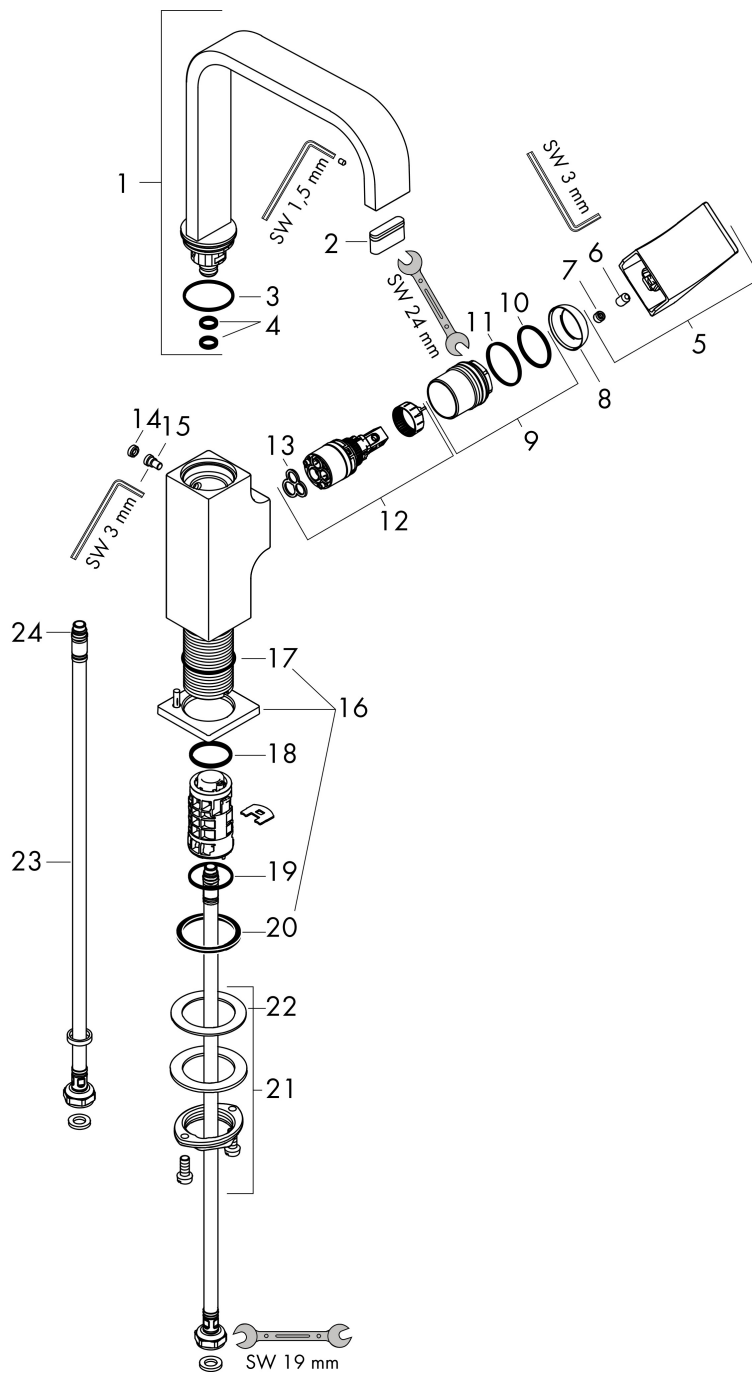

## Certificaat

Merk hansgrohe  
 Artikelnaam **Metropol** ééngreeps wastafelmengkraan 230 met rechte greep en PushOpen afvoerplug  
 Art.nr. 32511140  
 Oppervlakte Brushed Bronze  
 Netto prijs 752,96 EUR

## Stroomschema

Merk	hansgrohe
Artikelnaam	<b>Metropol</b> ééngreeps wastafelmengkraan 230 met rechte greep en PushOpen afvoerplug
Art.nr.	32511140
Oppervlakte	Brushed Bronze
Netto prijs	752,96 EUR

## Explosietekening voor bouwjaar: >07/19

Merk	hansgrohe
Artikelnaam	<b>Metropol</b> ééngreeps wastafelmengkraan 230 met rechte greep en PushOpen afvoerplug
Art.nr.	32511140
Oppervlakte	Brushed Bronze
Netto prijs	752,96 EUR

## Onderdelen voor bouwjaar: >07/19

Pos	Beschrijving	Art.nr.	Prijs
1	uitloop 165 mm	93084140	468,62
2	straalschijf	93085000	26,73
3	O-ring 30x1,5	98433000	3,12
4	O-ring 8x2	98112000	3,12
5	greep	93082140	81,12
6	inbusschroef M6x10 DIN 916	96029000	3,12
7	greepstop	95704000	3,12
8	afdekkap	95493140	25,90
9	moer	93086000	
10	O-Ring 22x2	98185000	3,12
11	O-ring 27x1,5	92527000	8,01
12	kardoes compl.	97685000	54,08
13	dichting	98865000	26,73
14	Stop	93087000	3,12
15	schroef	93088000	34,01
16	rozet	93048140	51,06
17	O-ring 32x1,5	92936000	3,12
18	O-ring 24x2	98388000	3,12
19	O-ring 26x1,5	98390000	3,12
20	vlakdichting	98749000	4,99
21	schachtbevestigingsset compl. (Ø 32)	13961000	21,22
22	stelring	97548000	3,12
23	aansluitslang 450 mm M8x0,75 G3/8	97206000	26,73
24	O-ring 6,6x1,6	93019000	3,12
a	Afvoerplug Push-Open	50100140	93,10
b	schachtverlenging	13898000	66,87