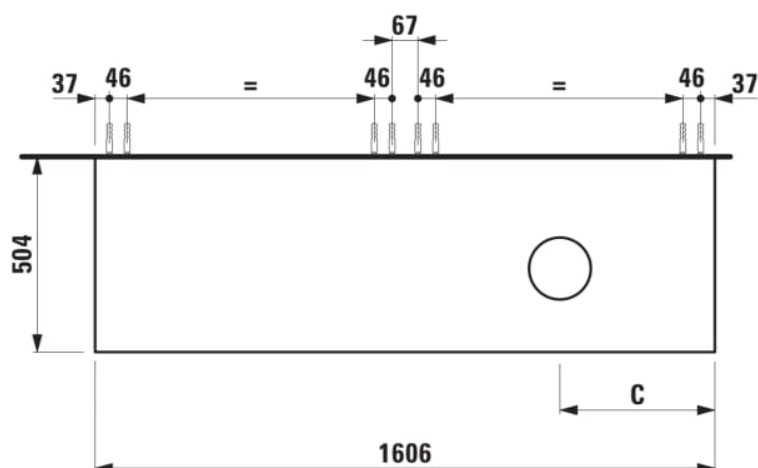

DESSINS TECHNIQUES