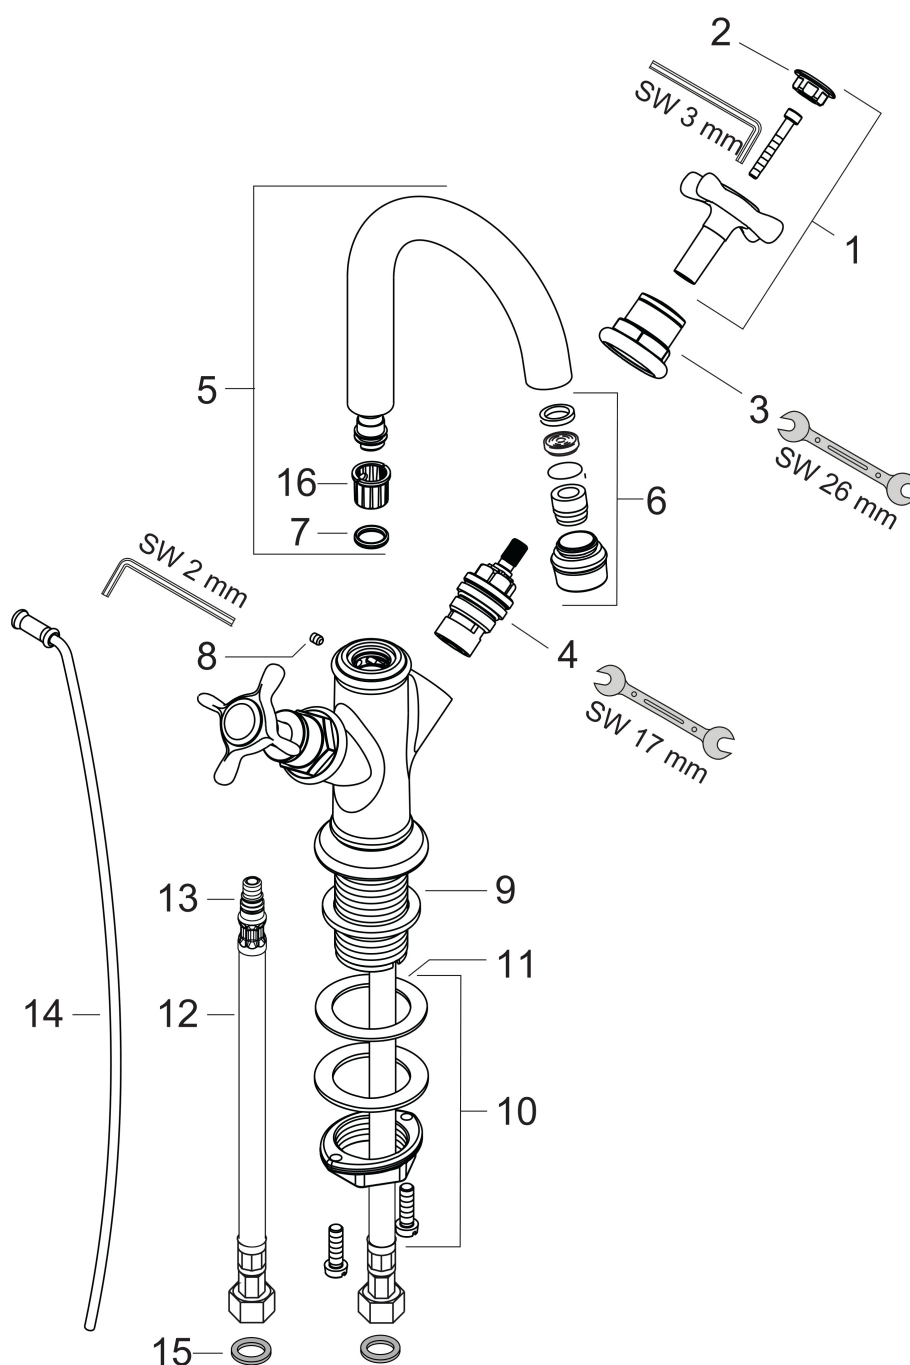

## Certificaat

Merk AXOR  
Artikelnaam **AXOR Montreux** tweegreeps wastafelkraan 160 met kruisgreep met PopUp  
trekwaste  
Art.nr. 16505000  
Oppervlakte chroom  
Netto prijs 788,72 EUR

---

## Stroomschema

Merk	AXOR
Artikelnaam	<b>AXOR Montreux</b> tweegreeps wastafelkraan 160 met kruisgreep met PopUp
Art.nr.	16505000
Oppervlakte	chrom
Netto prijs	788,72 EUR

## Explosietekening voor bouwjaar: >10/10

Merk	AXOR
Artikelnaam	<b>AXOR Montreux</b> tweegreeps wastafelkraan 160 met kruisgreep met PopUp trekwaste
Art.nr.	16505000
Oppervlakte	chrom
Netto prijs	788,72 EUR

## Onderdelen voor bouwjaar: >10/10

Pos	Beschrijving	Art.nr.	Prijs
1	greep	16291000	81,54
2	greepstopset, koud / warm / neutraal	97987000	54,08
3	huls	97993000	42,22
4	bovendeel rechts sluitend	94009000	34,01
5	uitloop compl.	97992000	153,50
6	perlator M18x1 (5 l/min)	95378000	34,01
7	O-ring 11x2	98127000	3,12
8	inbusschroef M4x5	98731000	3,12
9	vlakdichting	98749000	4,99
10	schachtbevestigingsset compl. (Ø 32)	13961000	21,22
11	stelring	97548000	3,12
12	aansluitslang 450 mm M8x0,75 G3/8	97206000	26,73
13	O-ring 7x1,5	98422000	3,12
14	trekstang	98730000	26,73
15	dichtingsset	95581000	4,99
16	stelring	92849000	8,01
a	afvoergarnituur	94139000	74,26
b	schachtverlenging	13898000	66,87