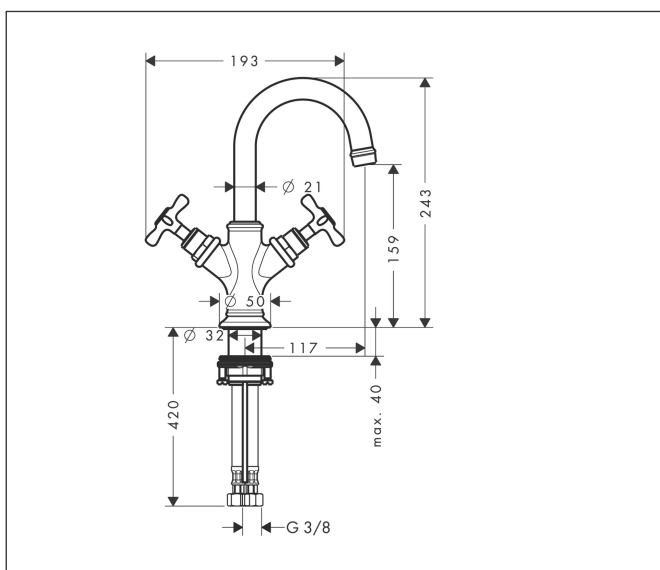

Merk	AXOR
Artikelnaam	<b>AXOR Montreux</b> tweegreeps wastafelkraan 160 met kruisgreep met PopUp trekwaste
Art.nr.	16505000
Oppervlakte	chrom
Netto prijs	788,72 EUR

## Maat tekeningen

## Kenmerken

- ComfortZone: 160
- voorsprong uitloop 117 mm
- uitloophoogte: 159 mm
- greepvariant: kruisgreep
- met draaibare uitloop
- draaibereik met draaibare uitloop van 120° voor meer bewegingsvrijheid
- straalsoort: laminaire straal
- maximale doorstroomhoeveelheid bij 3 bar: 5 l/min
- keramische kranen warm/koud 90°
- pop-up afvoergarnituur G 1 1/4
- EU taxonomie: max 6l/min - draagt substantieel bij aan duurzaamheid

## Onderdelen voor bouwjaar: >10/10

Pos	Beschrijving	Art.nr.	Prijs
1	greep	16291000	81,54
2	greepstopset, koud / warm / neutraal	97987000	54,08
3	huls	97993000	42,22
4	bovendeel rechts sluitend	94009000	34,01
5	uitloop compl.	97992000	153,50
6	perlator M18x1 (5 l/min)	95378000	34,01
7	O-ring 11x2	98127000	3,12
8	inbusschroef M4x5	98731000	3,12
9	vlakdichting	98749000	4,99
10	schachtbevestigingsset compl. (Ø 32)	13961000	21,22
11	stelring	97548000	3,12
12	aansluitslang 450 mm M8x0,75 G3/8	97206000	26,73
13	O-ring 7x1,5	98422000	3,12
14	trekstang	98730000	26,73
15	dichtingsset	95581000	4,99
16	stelring	92849000	8,01
a	afvoergarnituur	94139000	74,26
b	schachtverlenging	13898000	66,87