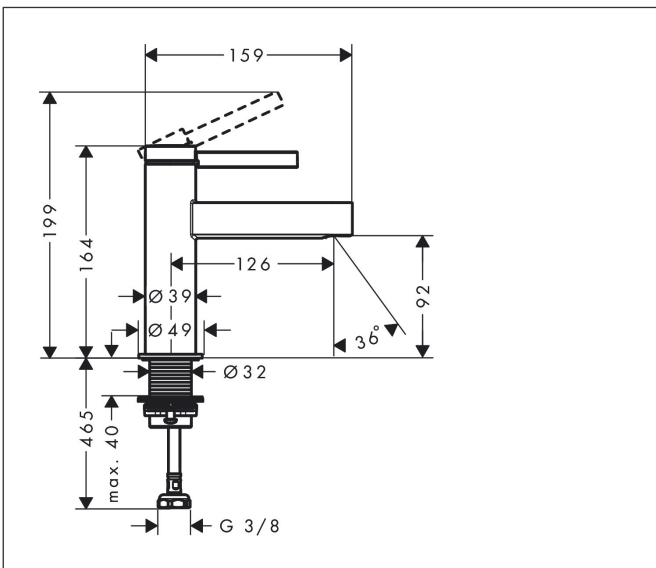

Merk	hansgrohe
Artikelnaam	<b>Finoris</b> toiletkraan 100 met rechte greep voor koud water of vooraf ingestelde temperatuur zonder afvoer
Art.nr.	76013700
Oppervlakte	Mat wit
Netto prijs	256,76 EUR

reddot winner 2021

## Kenmerken

- met vaste uitloop
- maximale doorstroomhoeveelheid bij 3 bar: 5 l/min
- EU taxonomie: max 6l/min - draagt substantieel bij aan duurzaamheid
- LEED: 35% minder - max. 5,4 l/min
- uitloophoogte: 92.0 mm
- straalsoort: laminaire straal
- greepvariant: pingreep
- M25

## Maat tekeningen