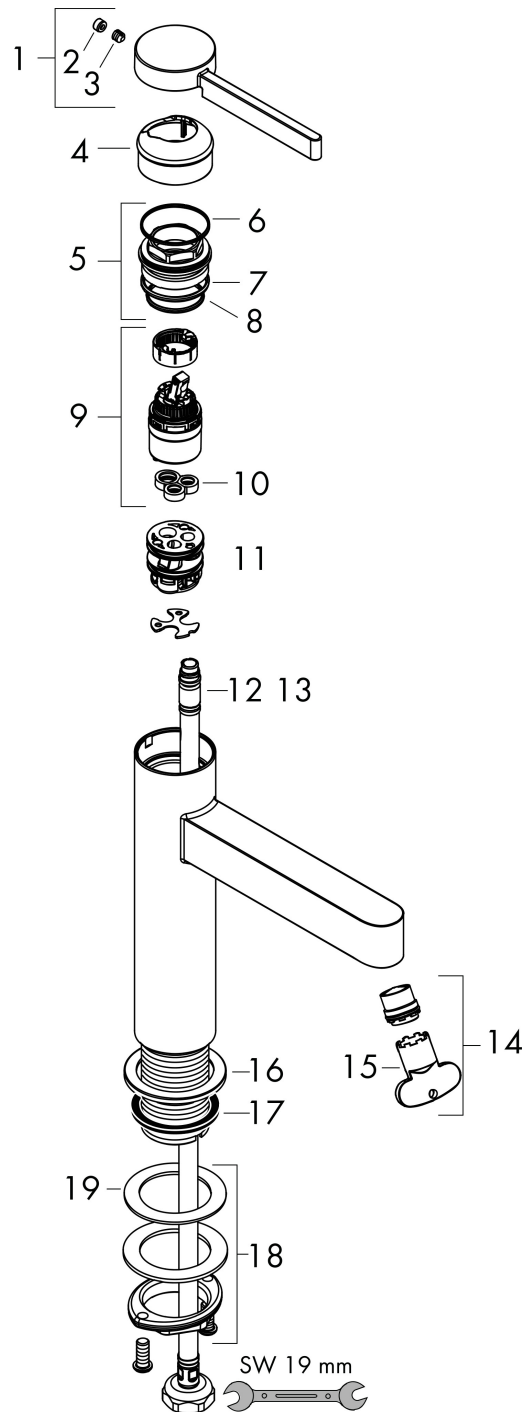

Merk	hansgrohe
Artikelnaam	Finoris toiletkraan 100 met rechte greep voor koud water of vooraf ingestelde temperatuur zonder afvoer
Art.nr.	76013700
Oppervlakte	Mat wit
Netto prijs	256,76 EUR

Explosietekening voor bouwjaar: >06/21