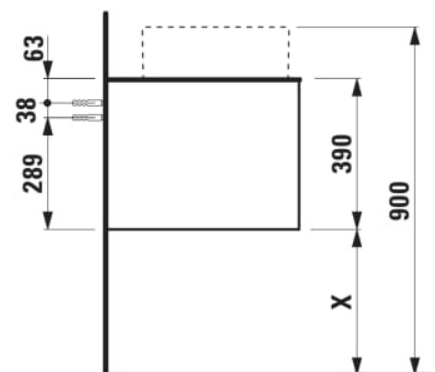

ARUN

Onderbouwkast 1606X504mm, 2 lades, cutout rechts, Ardesia Nera top

AFMETINGEN

Lengte	1605 mm
Breedte	505 mm
Hoogte	390 mm

KLEUR EN AFWERKING

	250 Licht eiken
---	-----------------

Deuren en lades combinatie : 2 lades

Positie wastafel : Rechts

Type installatie : Wandhangend

Materiaal : MDF

Structuur meubelen : Lades

Netto gewicht / kg : 68

Systeem voor sluiten en openen : Softclose lades

TECHNISCHE TEKENINGEN

TE COMBINEREN MET

Lade-indeling

H4925920970001

ARUN