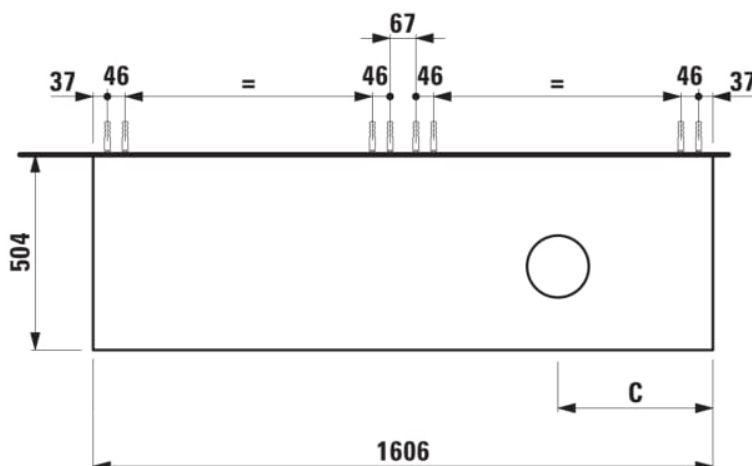

ARUN

Onderbouwkast 1606X504mm, 2 lades, cutout rechts, Ardesia Nera top

AFMETINGEN

Lengte	1605 mm
Breedte	505 mm
Hoogte	390 mm

KLEUR EN AFWERKING

	250 Licht eiken
---	-----------------

Deuren en lades combinatie : 2 lades

Positie wastafel : Rechts

Type installatie : Wandhangend

Materiaal : MDF

Structuur meubelen : Lades

Netto gewicht / kg : 68

Systeem voor sluiten en openen : Softclose lades

TECHNISCHE TEKENINGEN

TE COMBINEREN MET

Lade-indeling

H4925920970001

ARUN