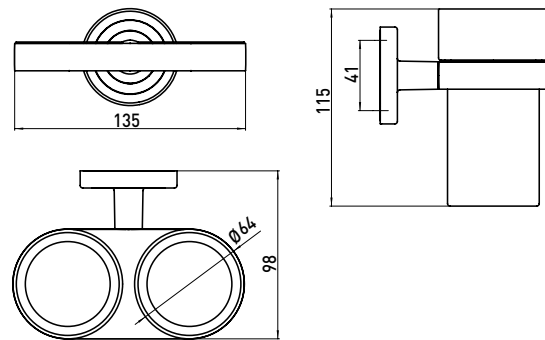

PRODUCTINFORMATIE

Dubbele glashouder, kristalglas helder chroom

Art.nr.0725 001 00