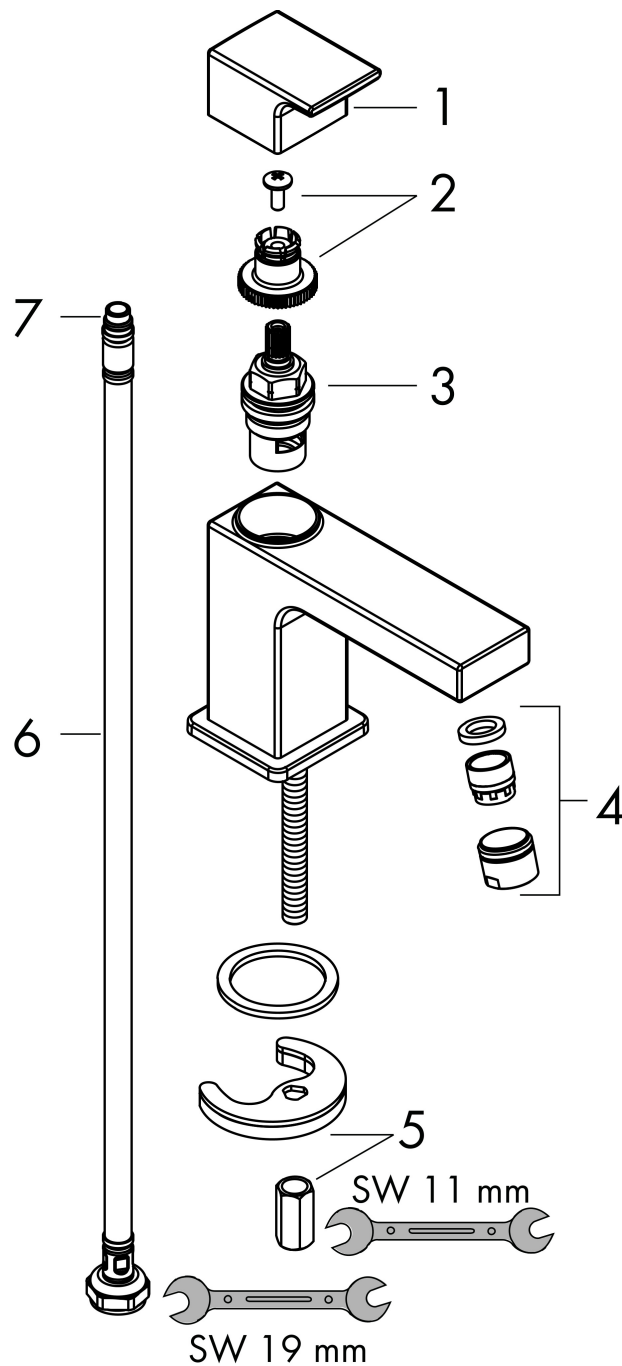

Merk	hansgrohe
Artikelnaam	Vernis Shape toiletkraan voor koud water 'zinc' - zonder afvoer
Art.nr.	71592000
Oppervlakte	chrom
Netto prijs	79,58 EUR

Product foto

Kenmerken

- met vaste uitloop
- maximale doorstroomhoeveelheid bij 3 bar: 5 l/min
- EU taxonomie: max 6l/min - draagt substantieel bij aan duurzaamheid
- LEED: 35% minder - max. 5,4 l/min
- voorsprong: 92 mm
- uitloophoogte: 63.0 mm
- greepvariant: rechte greep
- M25

Maat tekeningen

Technologie

Certificaat

Merk hansgrohe
 Artikelnaam **Vernis Shape** toiletkraan voor koud water 'zinc' - zonder afvoer
 Art.nr. 71592000
 Oppervlakte chroom
 Netto prijs 79,58 EUR

Stroomschema

Merk	hansgrohe
Artikelnaam	Vernis Shape toiletkraan voor koud water 'zinc' - zonder afvoer
Art.nr.	71592000
Oppervlakte	chrom
Netto prijs	79,58 EUR

Explosietekening voor bouwjaar: >04/21

Merk hansgrohe
 Artikelnaam **Vernis Shape** toiletkraan voor koud water 'zinc' - zonder afvoer
 Art.nr. 71592000
 Oppervlakte chroom
 Netto prijs 79,58 EUR

Onderdelen voor bouwjaar: >04/21

Pos	Beschrijving	Art.nr.	Prijs
1	greep koud	93901000	25,70
2	greepadapter m. schroef	94184000	4,80
3	bovendeel rechts sluitend	93839000	40,60
4	perlator M18x1 (5 l/min)	93900000	10,40
5	schachtbevestigingsset compl.	96016000	25,70
6	aansluitslang 450 mm M8x0,75 G3/8	97206000	25,70
7	O-ring 7x1,5	98422000	3,00