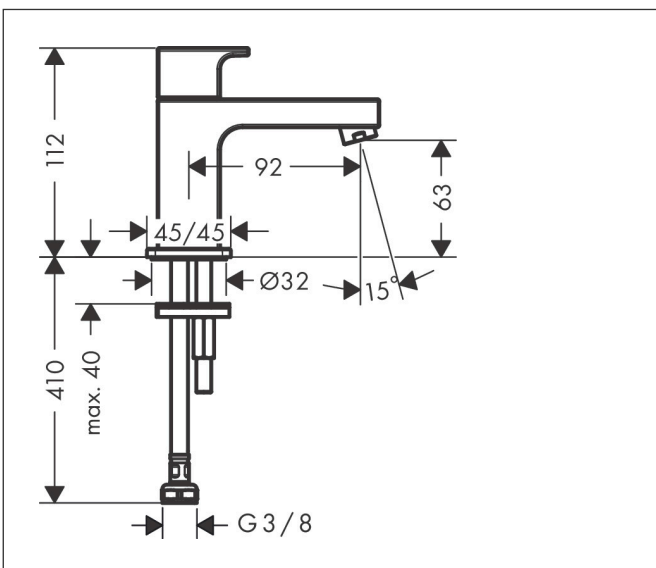

Merk	hansgrohe
Artikelnaam	Vernis Shape toiletkraan voor koud water 'zinc' - zonder afvoer
Art.nr.	71592000
Oppervlakte	chrom
Netto prijs	79,58 EUR

Product foto

Kenmerken

- met vaste uitloop
- maximale doorstroomhoeveelheid bij 3 bar: 5 l/min
- EU taxonomie: max 6l/min - draagt substantieel bij aan duurzaamheid
- LEED: 35% minder - max. 5,4 l/min
- voorsprong: 92 mm
- uitloophoogte: 63.0 mm
- greepvariant: rechte greep
- M25

Maat tekeningen

Technologie

Certificaat

Merk hansgrohe
 Artikelnaam **Vernis Shape** toiletkraan voor koud water 'zinc' - zonder afvoer
 Art.nr. 71592000
 Oppervlakte chroom
 Netto prijs 79,58 EUR

Stroomschema

Merk	hansgrohe
Artikelnaam	Vernis Shape toiletkraan voor koud water 'zinc' - zonder afvoer
Art.nr.	71592000
Oppervlakte	chrom
Netto prijs	79,58 EUR

Explosietekening voor bouwjaar: >04/21

Merk hansgrohe
 Artikelnaam **Vernis Shape** toiletkraan voor koud water 'zinc' - zonder afvoer
 Art.nr. 71592000
 Oppervlakte chroom
 Netto prijs 79,58 EUR

Onderdelen voor bouwjaar: >04/21

Pos	Beschrijving	Art.nr.	Prijs
1	greep koud	93901000	25,70
2	greepadapter m. schroef	94184000	4,80
3	bovendeel rechts sluitend	93839000	40,60
4	perlator M18x1 (5 l/min)	93900000	10,40
5	schachtbevestigingsset compl.	96016000	25,70
6	aansluitslang 450 mm M8x0,75 G3/8	97206000	25,70
7	O-ring 7x1,5	98422000	3,00