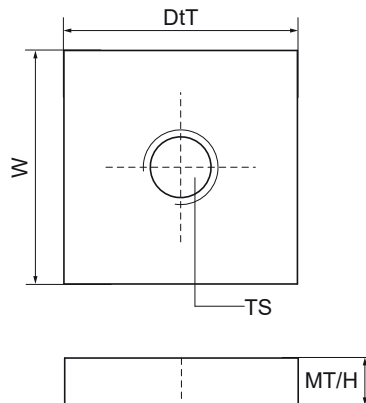

Walraven Vierkantschuifmoer

(G3020)

Schroefdraadplaat om componenten aan rails te bevestigen

Voordelen & kenmerken

- Geschikt voor rail met afmetingen 27x18, 30x15, 30x20, 30x30, 30x45
- Vierkante vorm voor extra veiligheid, moet vanwege de geometrie vanaf de zijkant in het profiel worden geïnstalleerd
- materiaal: staal 1.0332
- elektrolytisch verzinkt

Productnummer	Voor railtype	Schroefdraad maat	Materiaal dikte	Totale hoogte	Totale breedte	Totale diepte
<i>Referentie letter</i>		<i>TS</i>	<i>MT</i>	<i>H</i>	<i>W</i>	<i>DtT</i>
<i>Eenheid beschrijving</i>			<i>mm</i>	<i>mm</i>	<i>mm</i>	<i>mm</i>
6519910	30x15, 30x20, 30x30, 38x40	M6	4,00	4	25	25
6519911	30x15, 30x20, 30x30, 38x40	M8	5,00	5	25	25
6519912	30x15, 30x20, 30x30, 38x40	M10	5,00	5	25	25
6519913	30x15, 30x20, 30x30, 38x40	M12	5,00	5	25	25