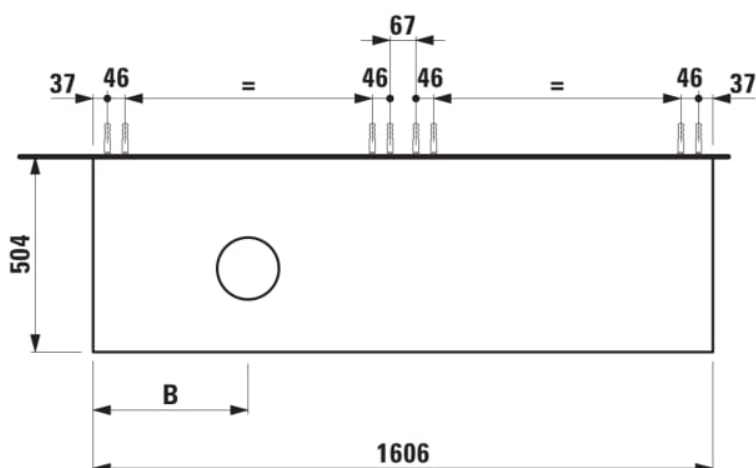

TECHNISCHE TEKENINGEN