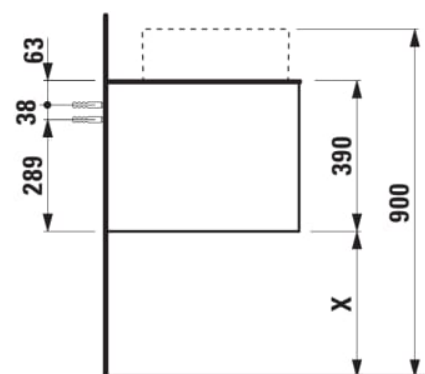

TECHNISCHE TEKENINGEN