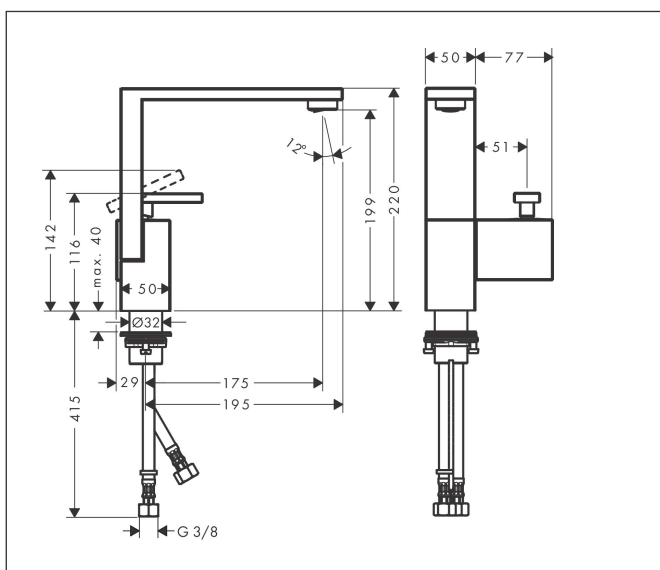

Merk AXOR
 Artikelnaam **AXOR Edge** ééngreeps wastafelmengkraan 190 met afvoerplug - Diamond Cut
 Art.nr. 46021000
 Oppervlakte chroom
 Netto prijs 1.739,34 EUR

Product foto

Maat tekeningen

Kenmerken

- ComfortZone: 190
- voorsprong uitloop 175 mm
- uitloophoogte: 199 mm
- greepvariant: rechte greep
- vaste uitloop
- straalsoort: normale straal
- maximale doorstroomhoeveelheid bij 3 bar: 5 l/min
- keramisch kardoes
- push-open afvoergarnituur G 1¼
- materiaal afvoergarnituur: metaal
- EU taxonomie: max 6l/min - draagt substantieel bij aan duurzaamheid

Technologie

Straalsoorten

Certificaat

Merk AXOR
Artikelnaam **AXOR Edge** ééngreeps wastafelmengkraan 190 met afvoerplug - Diamond Cut
Art.nr. 46021000
Oppervlakte chroom
Netto prijs 1.739,34 EUR

Stroomschema

1 With flow limiter

2 Zonder doorstroombgrenzer

Merk	AXOR
Artikelnaam	AXOR Edge ééngreeps wastafelmengkraan 190 met afvoerplug - Diamond Cut
Art.nr.	46021000
Oppervlakte	chrom
Netto prijs	1.739,34 EUR

Explosietekening voor bouwjaar: >06/19

Merk	AXOR
Artikelnaam	AXOR Edge ééngreeps wastafelmengkraan 190 met afvoerplug - Diamond Cut
Art.nr.	46021000
Oppervlakte	chrom
Netto prijs	1.739,34 EUR

Onderdelen voor bouwjaar: >06/19

Pos	Beschrijving	Art.nr.	Prijs
1	greep	93424000	236,70
2	O-ring 33x1,5	98164000	3,12
3	moer	92926000	13,21
4	O-ring 30x1,5	98433000	3,12
5	O-ring 25x1,5	98146000	4,99
6	O-ring 29x2	98391000	3,12
7	kardoes compl.	92900000	42,22
8	dichting	93383000	10,82
9	perlator M24x1 (5 l/min)	93426000	66,87
10	O-ring 22x1,2	98397000	3,12
11	servicesleutel	95661000	4,99
12	schachtbevestigingsset compl. (Ø 32)	13961000	21,22
13	stelring	97548000	3,12
14	aansluitslang 450 mm M8x0,75 G3/8	97206000	26,73
15	O-ring 7x1,5	98422000	3,12
16	dichtingsset	95581000	4,99
a	Afvoerplug Push-Open	51300000	89,08
b	schachtverlenging	13898000	66,87