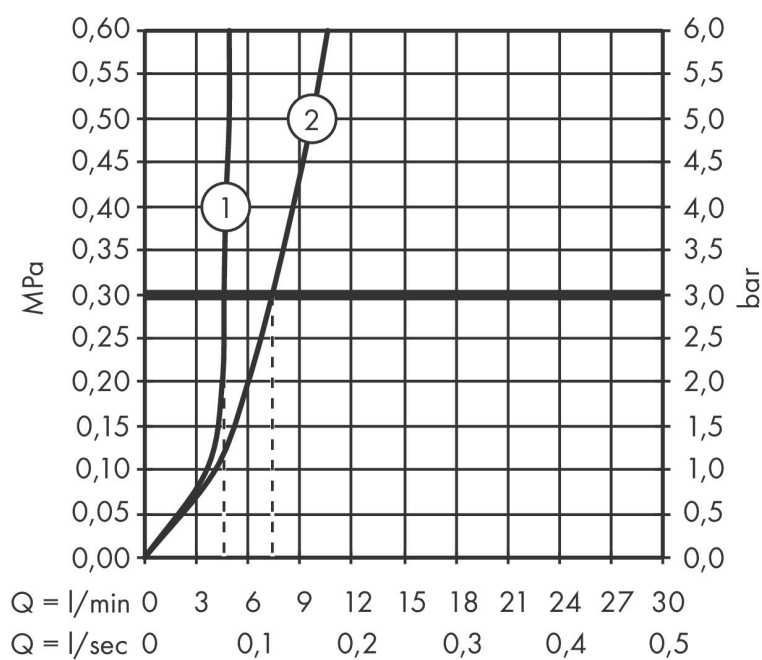

Merk AXOR
 Artikelnaam **AXOR Edge** ééngreeps wastafelmengkraan 190 met afvoerplug - Diamond Cut
 Art.nr. 46021000
 Oppervlakte chroom
 Netto prijs 1.739,34 EUR

Product foto

Maat tekeningen

Kenmerken

- ComfortZone: 190
- voorsprong uitloop 175 mm
- uitloophoogte: 199 mm
- greepvariant: rechte greep
- vaste uitloop
- straalsoort: normale straal
- maximale doorstroomhoeveelheid bij 3 bar: 5 l/min
- keramisch kardoes
- push-open afvoergarnituur G 1¼
- materiaal afvoergarnituur: metaal
- EU taxonomie: max 6l/min - draagt substantieel bij aan duurzaamheid

Technologie

Straalsoorten

Certificaat

Merk AXOR
Artikelnaam **AXOR Edge** ééngreeps wastafelmengkraan 190 met afvoerplug - Diamond Cut
Art.nr. 46021000
Oppervlakte chroom
Netto prijs 1.739,34 EUR

Stroomschema

1 With flow limiter

2 Zonder doorstroombgrenzer

Merk	AXOR
Artikelnaam	AXOR Edge ééngreeps wastafelmengkraan 190 met afvoerplug - Diamond Cut
Art.nr.	46021000
Oppervlakte	chrom
Netto prijs	1.739,34 EUR

Explosietekening voor bouwjaar: >06/19

Merk	AXOR
Artikelnaam	AXOR Edge ééngreeps wastafelmengkraan 190 met afvoerplug - Diamond Cut
Art.nr.	46021000
Oppervlakte	chrom
Netto prijs	1.739,34 EUR

Onderdelen voor bouwjaar: >06/19

Pos	Beschrijving	Art.nr.	Prijs
1	greep	93424000	236,70
2	O-ring 33x1,5	98164000	3,12
3	moer	92926000	13,21
4	O-ring 30x1,5	98433000	3,12
5	O-ring 25x1,5	98146000	4,99
6	O-ring 29x2	98391000	3,12
7	kardoes compl.	92900000	42,22
8	dichting	93383000	10,82
9	perlator M24x1 (5 l/min)	93426000	66,87
10	O-ring 22x1,2	98397000	3,12
11	servicesleutel	95661000	4,99
12	schachtbevestigingsset compl. (Ø 32)	13961000	21,22
13	stelring	97548000	3,12
14	aansluitslang 450 mm M8x0,75 G3/8	97206000	26,73
15	O-ring 7x1,5	98422000	3,12
16	dichtingsset	95581000	4,99
a	Afvoerplug Push-Open	51300000	89,08
b	schachtverlenging	13898000	66,87