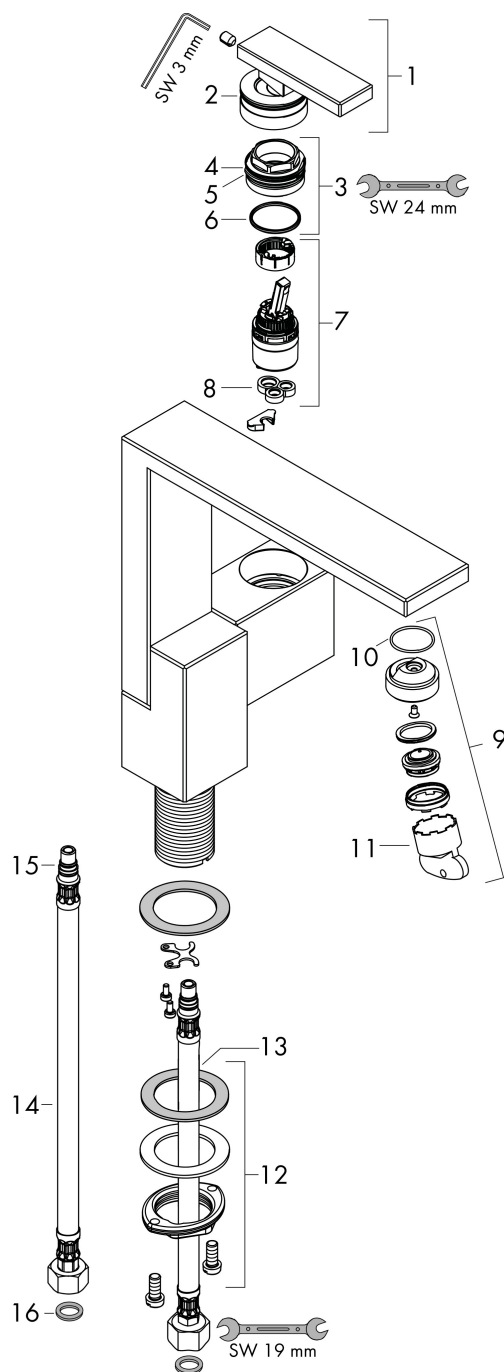

Merk AXOR
 Artikelnaam **AXOR Edge** ééngreeps wastafelmengkraan 190 met afvoerplug - Diamond Cut
 Art.nr. 46021000
 Oppervlakte chroom
 Netto prijs 1.739,34 EUR

Product foto

Maat tekeningen

Kenmerken

- ComfortZone: 190
- voorsprong uitloop 175 mm
- uitloophoogte: 199 mm
- greepvariant: rechte greep
- vaste uitloop
- straalsoort: normale straal
- maximale doorstroomhoeveelheid bij 3 bar: 5 l/min
- keramisch kardoes
- push-open afvoergarnituur G 1¼
- materiaal afvoergarnituur: metaal
- EU taxonomie: max 6l/min - draagt substantieel bij aan duurzaamheid

Technologie

Straalsoorten

Certificaat

Merk AXOR
Artikelnaam **AXOR Edge** ééngreeps wastafelmengkraan 190 met afvoerplug - Diamond Cut
Art.nr. 46021000
Oppervlakte chroom
Netto prijs 1.739,34 EUR

Stroomschema

1 With flow limiter

2 Zonder doorstroombgrenzer

Merk	AXOR
Artikelnaam	AXOR Edge ééngreeps wastafelmengkraan 190 met afvoerplug - Diamond Cut
Art.nr.	46021000
Oppervlakte	chrom
Netto prijs	1.739,34 EUR

Explosietekening voor bouwjaar: >06/19

Merk	AXOR
Artikelnaam	AXOR Edge ééngreeps wastafelmengkraan 190 met afvoerplug - Diamond Cut
Art.nr.	46021000
Oppervlakte	chrom
Netto prijs	1.739,34 EUR

Onderdelen voor bouwjaar: >06/19

Pos	Beschrijving	Art.nr.	Prijs
1	greep	93424000	236,70
2	O-ring 33x1,5	98164000	3,12
3	moer	92926000	13,21
4	O-ring 30x1,5	98433000	3,12
5	O-ring 25x1,5	98146000	4,99
6	O-ring 29x2	98391000	3,12
7	kardoes compl.	92900000	42,22
8	dichting	93383000	10,82
9	perlator M24x1 (5 l/min)	93426000	66,87
10	O-ring 22x1,2	98397000	3,12
11	servicesleutel	95661000	4,99
12	schachtbevestigingsset compl. (Ø 32)	13961000	21,22
13	stelring	97548000	3,12
14	aansluitslang 450 mm M8x0,75 G3/8	97206000	26,73
15	O-ring 7x1,5	98422000	3,12
16	dichtingsset	95581000	4,99
a	Afvoerplug Push-Open	51300000	89,08
b	schachtverlenging	13898000	66,87