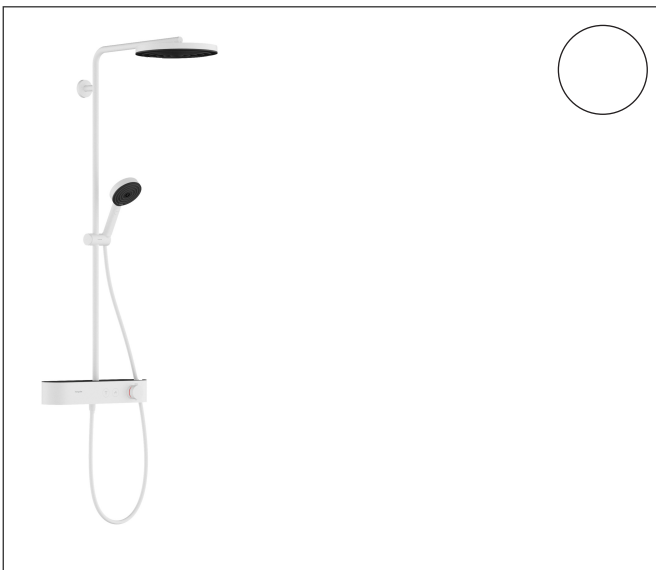

Merk	hansgrohe
Artikelnaam	Pulsify S Showerpipe 260 1jet EcoSmart met ShowerTablet Select 400
Art.nr.	24221700
Oppervlakte	Mat wit
Netto prijs	1.229,02 EUR

Product foto

Maat tekeningen

Kenmerken

- bestaat uit: hoofddouche, handdouche, douchethermostaat, douchestang, schuifstuk, doucheslang
- hoofddouche Pulsify 260 1jet
- afmeting straalplaatoppervlak hoofddouche: 260 mm
- straalsoort hoofddouche: PowderRain
- oppervlak straalplaat: grafiet
- Snelle afvoer laat de hoofddouche leeglopen wanneer deze 10° of meer gekanteld is.
- afneembare douchekop
- planchet gemaakt van kunststof
- planchet grafiet
- functie van: 5,8 l/min
- straalsoort handdouche: PowderRain, IntenseRain, massages-traal
- maximale doorstroomhoeveelheid van handdouche bij 3 bar: 6,4 l/min
- maximale doorstroomhoeveelheid voor Showerpipe bij 3 bar: 7,5 l/min
- minimale bedrijfsdruk: 0,9 bar
- maximale bedrijfsdruk: 10 bar
- kogelgewricht: hoek hoofddouche verstelbaar
- in hoogte verstelbaar schuifstuk met vergrendelend push-schuifstuk
- schuifknop draaibaar op de buis voor links- of rechtsom draaien

Technologie

Straalsoorten

Certificaat

Merk hansgrohe
 Artikelnaam **Pulsify S** Showerpipe 260 1jet EcoSmart met ShowerTablet Select 400
 Art.nr. 24221700
 Oppervlakte Mat wit
 Netto prijs 1.229,02 EUR

Stroomschema