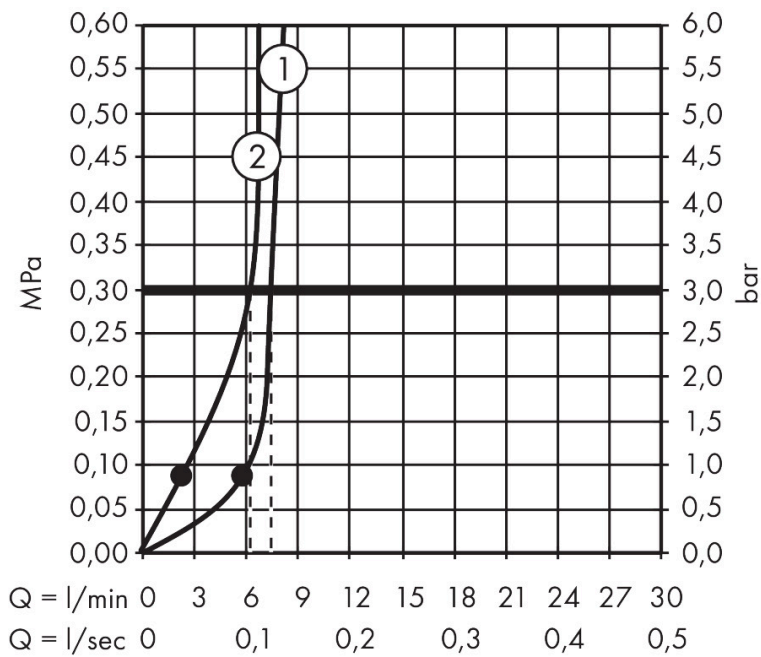

Merk	hansgrohe
Artikelnaam	Pulsify S Showerpipe 260 1jet EcoSmart met ShowerTablet Select 400
Art.nr.	24221700
Oppervlakte	Mat wit
Netto prijs	1.229,02 EUR

Product foto

Maat tekeningen

Kenmerken

- bestaat uit: hoofddouche, handdouche, douchethermostaat, douchestang, schuifstuk, doucheslang
- hoofddouche Pulsify 260 1jet
- afmeting straalplaatoppervlak hoofddouche: 260 mm
- straalsoort hoofddouche: PowderRain
- oppervlak straalplaat: grafiet
- Snelle afvoer laat de hoofddouche leeglopen wanneer deze 10° of meer gekanteld is.
- afneembare douchekop
- planchet gemaakt van kunststof
- planchet grafiet
- functie van: 5,8 l/min
- straalsoort handdouche: PowderRain, IntenseRain, massages-traal
- maximale doorstroomhoeveelheid van handdouche bij 3 bar: 6,4 l/min
- maximale doorstroomhoeveelheid voor Showerpipe bij 3 bar: 7,5 l/min
- minimale bedrijfsdruk: 0,9 bar
- maximale bedrijfsdruk: 10 bar
- kogelgewricht: hoek hoofddouche verstelbaar
- in hoogte verstelbaar schuifstuk met vergrendelend push-schuifstuk
- schuifknop draaibaar op de buis voor links- of rechtsom draaien

Technologie

Straalsoorten

Certificaat

Merk hansgrohe
 Artikelnaam **Pulsify S** Showerpipe 260 1jet EcoSmart met ShowerTablet Select 400
 Art.nr. 24221700
 Oppervlakte Mat wit
 Netto prijs 1.229,02 EUR

Stroomschema