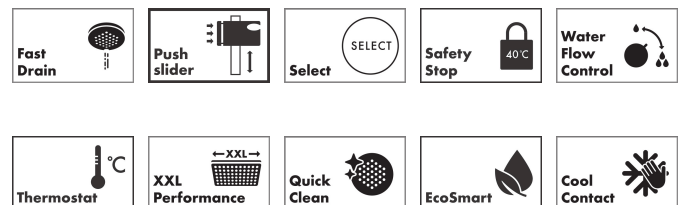

Merk	hansgrohe
Artikelnaam	Pulsify S Showerpipe 260 1jet EcoSmart met ShowerTablet Select 400
Art.nr.	24221700
Oppervlakte	Mat wit
Netto prijs	1.229,02 EUR

Product foto

Maat tekeningen

Kenmerken

- bestaat uit: hoofddouche, handdouche, douchethermostaat, douchestang, schuifstuk, doucheslang
- hoofddouche Pulsify 260 1jet
- afmeting straalplaatoppervlak hoofddouche: 260 mm
- straalsoort hoofddouche: PowderRain
- oppervlak straalplaat: grafiet
- Snelle afvoer laat de hoofddouche leeglopen wanneer deze 10° of meer gekanteld is.
- afneembare douchekop
- planchet gemaakt van kunststof
- planchet grafiet
- functie van: 5,8 l/min
- straalsoort handdouche: PowderRain, IntenseRain, massages-traal
- maximale doorstroomhoeveelheid van handdouche bij 3 bar: 6,4 l/min
- maximale doorstroomhoeveelheid voor Showerpipe bij 3 bar: 7,5 l/min
- minimale bedrijfsdruk: 0,9 bar
- maximale bedrijfsdruk: 10 bar
- kogelgewricht: hoek hoofddouche verstelbaar
- in hoogte verstelbaar schuifstuk met vergrendelend push-schuifstuk
- schuifknop draaibaar op de buis voor links- of rechtsom draaien

Technologie

Straalsoorten

Certificaat

Merk hansgrohe
 Artikelnaam **Pulsify S** Showerpipe 260 1jet EcoSmart met ShowerTablet Select 400
 Art.nr. 24221700
 Oppervlakte Mat wit
 Netto prijs 1.229,02 EUR

Stroomschema