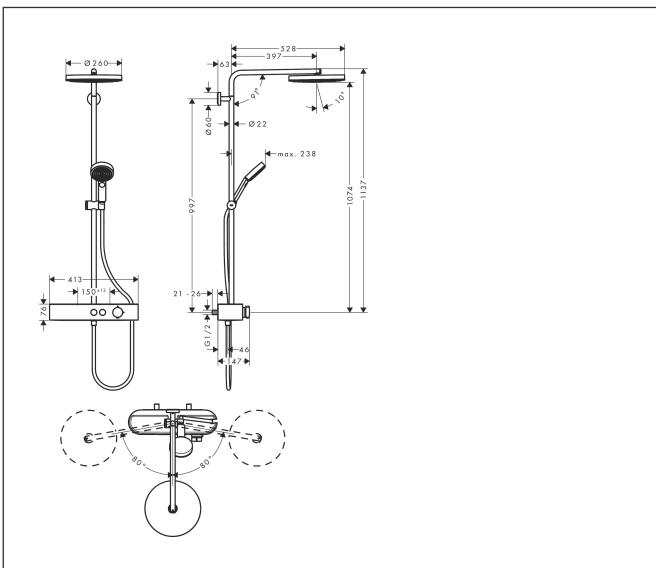

Merk	hansgrohe
Artikelnaam	Pulsify S Showerpipe 260 1jet EcoSmart met ShowerTablet Select 400
Art.nr.	24221700
Oppervlakte	Mat wit
Netto prijs	1.229,02 EUR

Product foto

Maat tekeningen

Kenmerken

- bestaat uit: hoofddouche, handdouche, douchethermostaat, douchestang, schuifstuk, doucheslang
- hoofddouche Pulsify 260 1jet
- afmeting straalplaatoppervlak hoofddouche: 260 mm
- straalsoort hoofddouche: PowderRain
- oppervlak straalplaat: grafiet
- Snelle afvoer laat de hoofddouche leeglopen wanneer deze 10° of meer gekanteld is.
- afneembare douchekop
- planchet gemaakt van kunststof
- planchet grafiet
- functie van: 5,8 l/min
- straalsoort handdouche: PowderRain, IntenseRain, massages-traal
- maximale doorstroomhoeveelheid van handdouche bij 3 bar: 6,4 l/min
- maximale doorstroomhoeveelheid voor Showerpipe bij 3 bar: 7,5 l/min
- minimale bedrijfsdruk: 0,9 bar
- maximale bedrijfsdruk: 10 bar
- kogelgewricht: hoek hoofddouche verstelbaar
- in hoogte verstelbaar schuifstuk met vergrendelend push-schuifstuk
- schuifknop draaibaar op de buis voor links- of rechtsom draaien