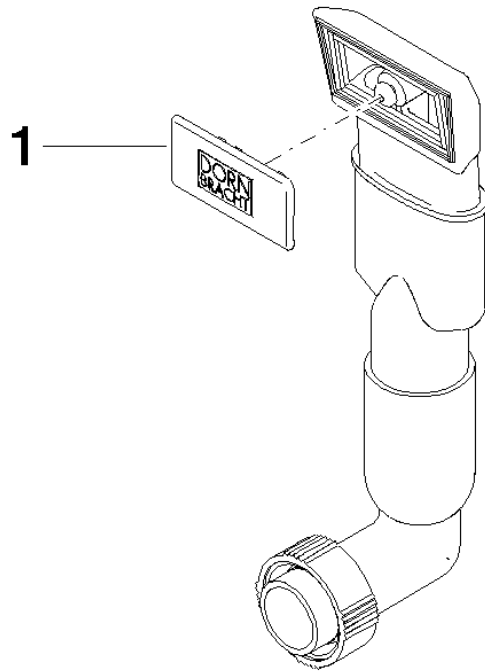

Rohr - Edelstahl

90 11 01 201 04

Rohr - Edelstahl

90 11 01 201 04

Rohr - Edelstahl

90 11 01 201 04

Rohr - Edelstahl

90 11 01 201 04

Ersatzteilstückliste

Nr.	Artikelnummer	Benennung	Verbaumenge	Lieferzeit
	90 11 01 202 01-85	Abdeckung - Edelstahl	1	60