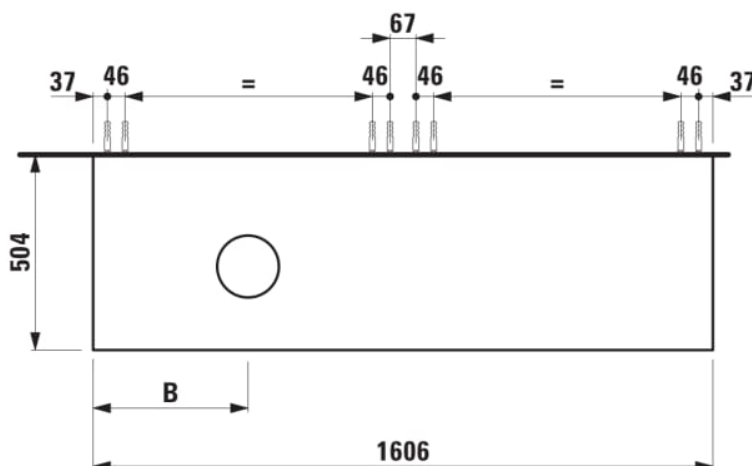

ARUN

Onderbouwkast 1606X504mm, 2 lades, cutout links, Ardesia Nera top

AFMETINGEN

Lengte	1605 mm
Breedte	505 mm
Hoogte	390 mm

KLEUR EN AFWERKING

 250 Licht eiken

Deuren en lades combinatie : 2 lades

Positie wastafel : Links

Type installatie : Wandhangend

Materiaal : MDF

Structuur meubelen : Lades

Netto gewicht / kg : 68

Systeem voor sluiten en openen : Softclose lades

TECHNISCHE TEKENINGEN

TE COMBINEREN MET

Lade-indeling