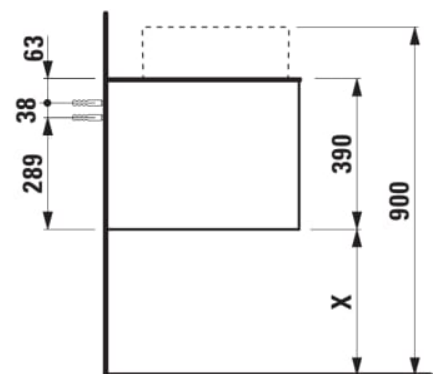

ARUN

Onderbouwkast 1606X504mm, 2 lades, cutout links, Ardesia Nera top

AFMETINGEN

Lengte	1605 mm
Breedte	505 mm
Hoogte	390 mm

KLEUR EN AFWERKING

 250 Licht eiken

Deuren en lades combinatie : 2 lades

Positie wastafel : Links

Type installatie : Wandhangend

Materiaal : MDF

Structuur meubelen : Lades

Netto gewicht / kg : 68

Systeem voor sluiten en openen : Softclose lades

TECHNISCHE TEKENINGEN

TE COMBINEREN MET

Lade-indeling