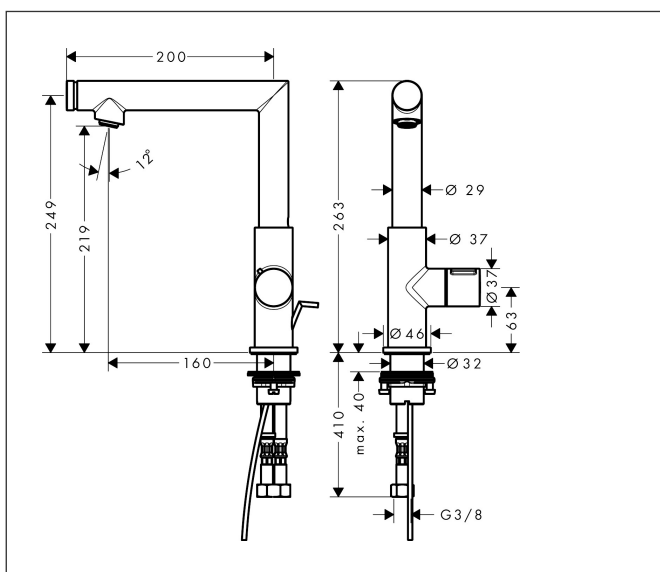

Merk AXOR
 Artikelnaam **AXOR Uno** wastafelkraan Select 220 draaibare uitloop met PopUp trekwaste
 Art.nr. 45016000
 Oppervlakte chroom
 Netto prijs 742,23 EUR

Product foto

Kenmerken

- ComfortZone: 220
- voorsprong uitloop 160 mm
- uitloophoogte: 219 mm
- greepvariant: met cilinder greep
- met draaibare uitloop
- draaibereik 110°
- straalsoort: normale straal
- maximale doorstroomhoeveelheid bij 3 bar: 5 l/min
- start-/stopkraan
- scheiding van temperatuurbediening en openen/sluiten
- pop-up afvoergarnituur G 1 1/4
- EU taxonomie: max 6l/min - draagt substantieel bij aan duurzaamheid

Maat tekeningen

Technologie

Straalsoorten

Merk AXOR
 Artikelnaam **AXOR Uno** wastafelkraan Select 220 draaibare uitloop met PopUp trekwaste
 Art.nr. 45016000
 Oppervlakte chroom
 Netto prijs 742,23 EUR

Stroomschema

1 With flow limiter
 2 Zonder doorstroombgrenzer

Merk	AXOR
Artikelnaam	AXOR Uno wastafelkraan Select 220 draaibare uitloop met PopUp trekwaste
Art.nr.	45016000
Oppervlakte	chromo
Netto prijs	742,23 EUR

Explosietekening voor bouwjaar: >04/17

Merk	AXOR
Artikelnaam	AXOR Uno wastafelkraan Select 220 draaibare uitloop met PopUp trekwaste
Art.nr.	45016000
Oppervlakte	chrom
Netto prijs	742,23 EUR

Onderdelen voor bouwjaar: >04/17