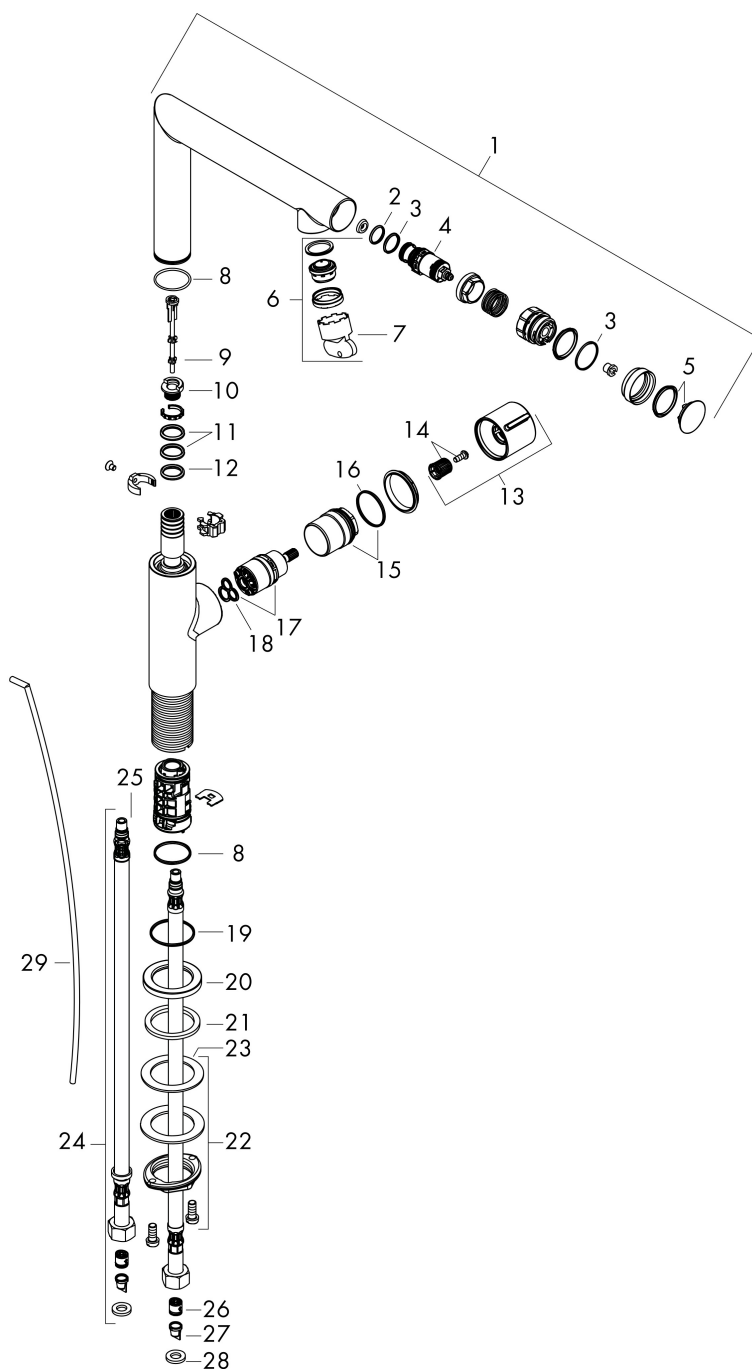

Merk AXOR
 Artikelnaam **AXOR Uno** wastafelkraan Select 220 draaibare uitloop met PopUp trekwaste
 Art.nr. 45016000
 Oppervlakte chroom
 Netto prijs 742,23 EUR

Product foto

Kenmerken

- ComfortZone: 220
- voorsprong uitloop 160 mm
- uitloophoogte: 219 mm
- greepvariant: met cilinder greep
- met draaibare uitloop
- draaibereik 110°
- straalsoort: normale straal
- maximale doorstroomhoeveelheid bij 3 bar: 5 l/min
- start-/stopkraan
- scheiding van temperatuurbediening en openen/sluiten
- pop-up afvoergarnituur G 1 1/4
- EU taxonomie: max 6l/min - draagt substantieel bij aan duurzaamheid

Maat tekeningen

Technologie

Straalsoorten

Merk AXOR
 Artikelnaam **AXOR Uno** wastafelkraan Select 220 draaibare uitloop met PopUp trekwaste
 Art.nr. 45016000
 Oppervlakte chroom
 Netto prijs 742,23 EUR

Stroomschema

1 With flow limiter
 2 Zonder doorstroombgrenzer

Merk	AXOR
Artikelnaam	AXOR Uno wastafelkraan Select 220 draaibare uitloop met PopUp trekwaste
Art.nr.	45016000
Oppervlakte	chromo
Netto prijs	742,23 EUR

Explosietekening voor bouwjaar: >04/17

Merk	AXOR
Artikelnaam	AXOR Uno wastafelkraan Select 220 draaibare uitloop met PopUp trekwaste
Art.nr.	45016000
Oppervlakte	chrom
Netto prijs	742,23 EUR

Onderdelen voor bouwjaar: >04/17