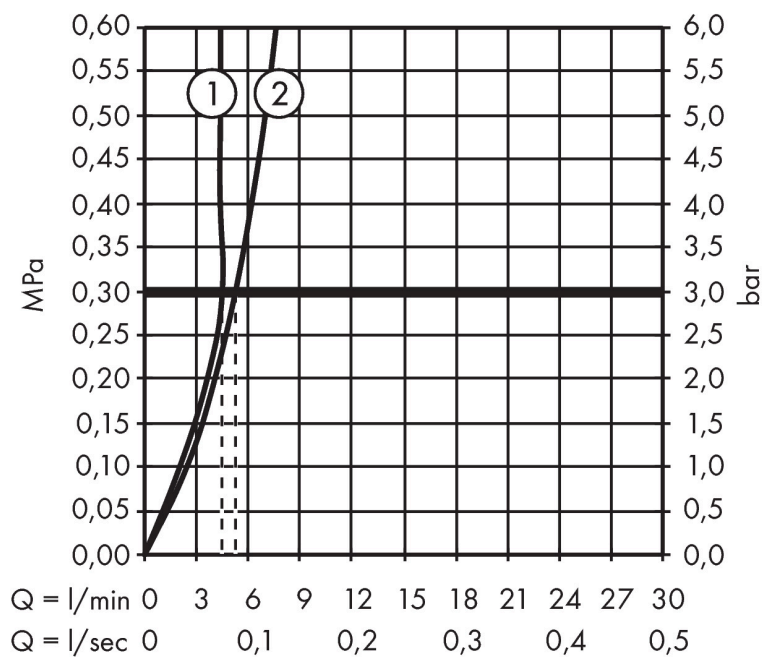

Merk AXOR
 Artikelnaam **AXOR Uno** wastafelkraan Select 220 draaibare uitloop met PopUp trekwaste
 Art.nr. 45016000
 Oppervlakte chroom
 Netto prijs 742,23 EUR

Product foto

Kenmerken

- ComfortZone: 220
- voorsprong uitloop 160 mm
- uitloophoogte: 219 mm
- greepvariant: met cilinder greep
- met draaibare uitloop
- draaibereik 110°
- straalsoort: normale straal
- maximale doorstroomhoeveelheid bij 3 bar: 5 l/min
- start-/stopkraan
- scheiding van temperatuurbediening en openen/sluiten
- pop-up afvoergarnituur G 1 1/4
- EU taxonomie: max 6l/min - draagt substantieel bij aan duurzaamheid

Maat tekeningen

Technologie

Straalsoorten

Merk AXOR
 Artikelnaam **AXOR Uno** wastafelkraan Select 220 draaibare uitloop met PopUp trekwaste
 Art.nr. 45016000
 Oppervlakte chroom
 Netto prijs 742,23 EUR

Stroomschema

1 With flow limiter
 2 Zonder doorstroombgrenzer

Merk	AXOR
Artikelnaam	AXOR Uno wastafelkraan Select 220 draaibare uitloop met PopUp trekwaste
Art.nr.	45016000
Oppervlakte	chromo
Netto prijs	742,23 EUR