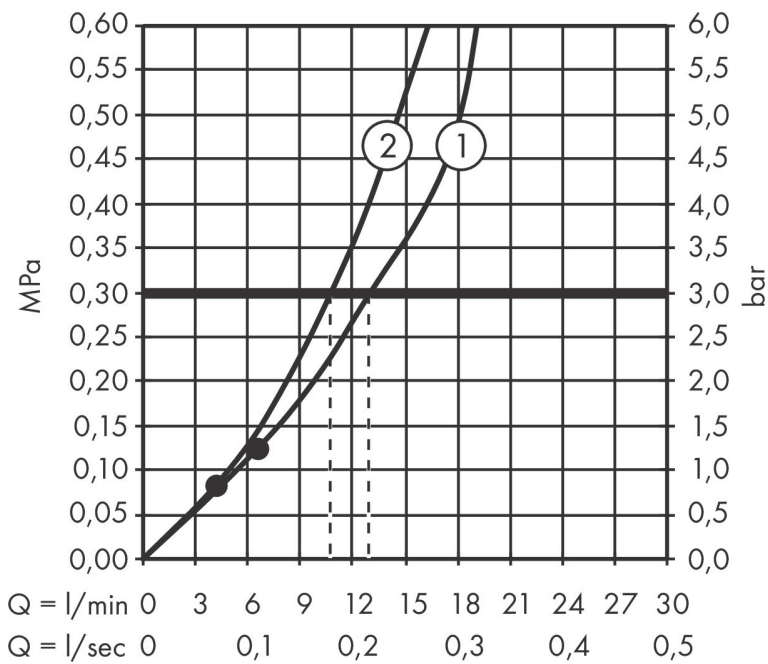

Certificaat

Merk hansgrohe
 Artikelnaam **Pulsify S** Showerpipe 260 2jet met ShowerTablet Select 400
 Art.nr. 24240140
 Oppervlakte Brushed Bronze
 Netto prijs 1.494,73 EUR

Stroomschema

Merk hansgrohe
 Artikelnaam **Pulsify S** Showerpipe 260 2jet met ShowerTablet Select 400
 Art.nr. 24240140
 Oppervlakte Brushed Bronze
 Netto prijs 1.494,73 EUR

Installatievoorbeelden

i Afmetingen kunnen variëren vanwege keramische toleranties die verband houden met het productieproces.

Merk hansgrohe
 Artikelnaam **Pulsify S** Showerpipe 260 2jet met ShowerTablet Select 400
 Art.nr. 24240140
 Oppervlakte Brushed Bronze
 Netto prijs 1.494,73 EUR

Explosietekening voor bouwjaar: >01/23

| | |
|-------------|--|
| Merk | hansgrohe |
| Artikelnaam | Pulsify S Showerpipe 260 2jet met ShowerTablet Select 400 |
| Art.nr. | 24240140 |
| Oppervlakte | Brushed Bronze |
| Netto prijs | 1.494,73 EUR |