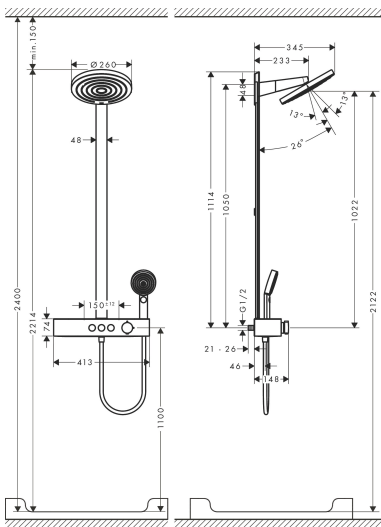

Certificaat

Merk hansgrohe
 Artikelnaam **Pulsify S** Showerpipe 260 2jet met ShowerTablet Select 400
 Art.nr. 24240140
 Oppervlakte Brushed Bronze
 Netto prijs 1.494,73 EUR

Stroomschema

Merk hansgrohe
 Artikelnaam **Pulsify S** Showerpipe 260 2jet met ShowerTablet Select 400
 Art.nr. 24240140
 Oppervlakte Brushed Bronze
 Netto prijs 1.494,73 EUR

Installatievoorbeelden

i Afmetingen kunnen variëren vanwege keramische toleranties die verband houden met het productieproces.

Merk hansgrohe
 Artikelnaam **Pulsify S** Showerpipe 260 2jet met ShowerTablet Select 400
 Art.nr. 24240140
 Oppervlakte Brushed Bronze
 Netto prijs 1.494,73 EUR