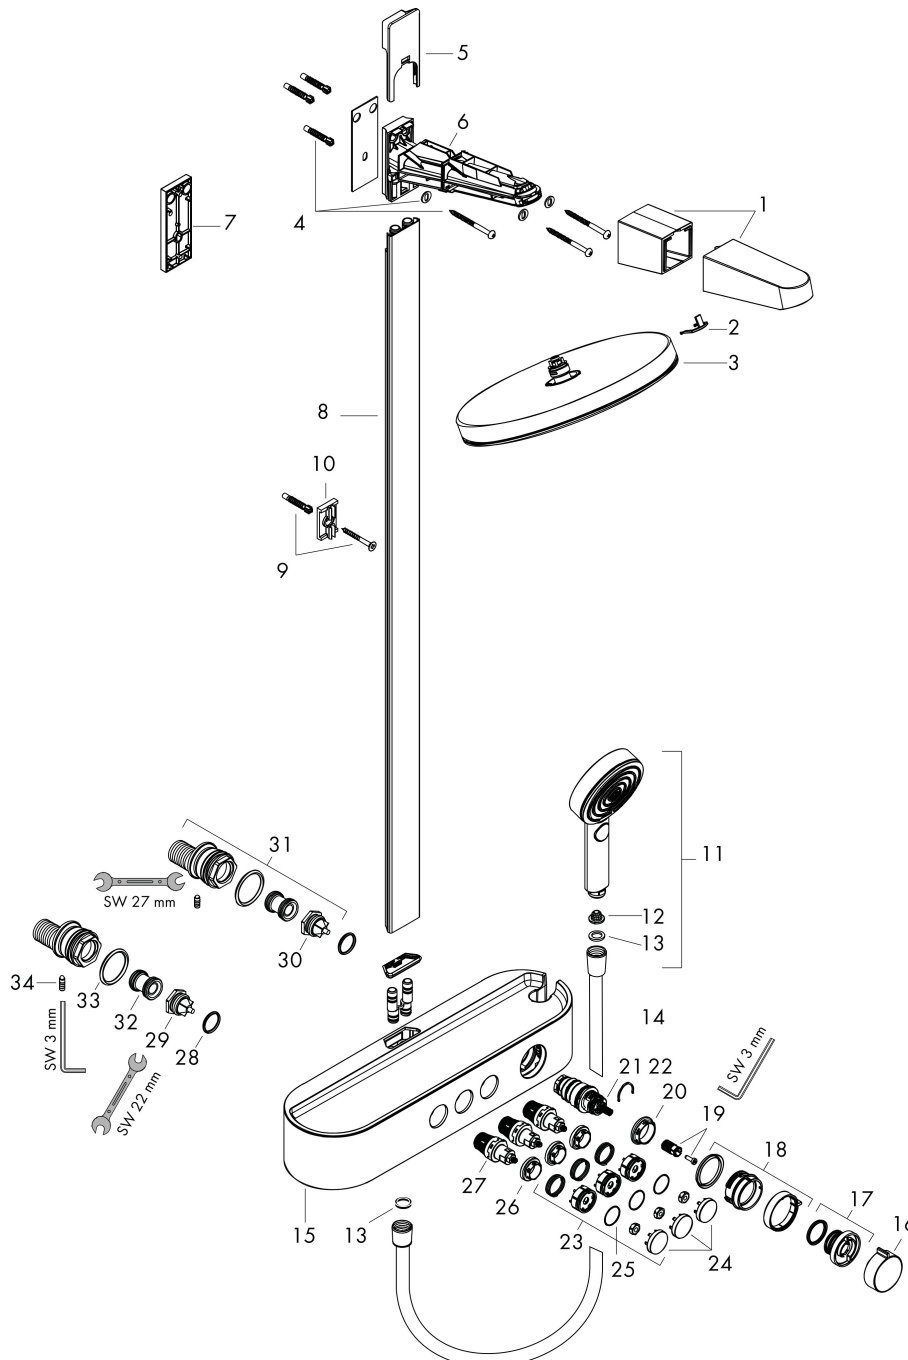

Certificaat

Merk hansgrohe
 Artikelnaam **Pulsify S** Showerpipe 260 2jet met ShowerTablet Select 400
 Art.nr. 24240140
 Oppervlakte Brushed Bronze
 Netto prijs 1.494,73 EUR

Stroomschema

Merk hansgrohe
 Artikelnaam **Pulsify S** Showerpipe 260 2jet met ShowerTablet Select 400
 Art.nr. 24240140
 Oppervlakte Brushed Bronze
 Netto prijs 1.494,73 EUR

Explosietekening voor bouwjaar: >01/23

| | |
|-------------|--|
| Merk | hansgrohe |
| Artikelnaam | Pulsify S Showerpipe 260 2jet met ShowerTablet Select 400 |
| Art.nr. | 24240140 |
| Oppervlakte | Brushed Bronze |
| Netto prijs | 1.494,73 EUR |