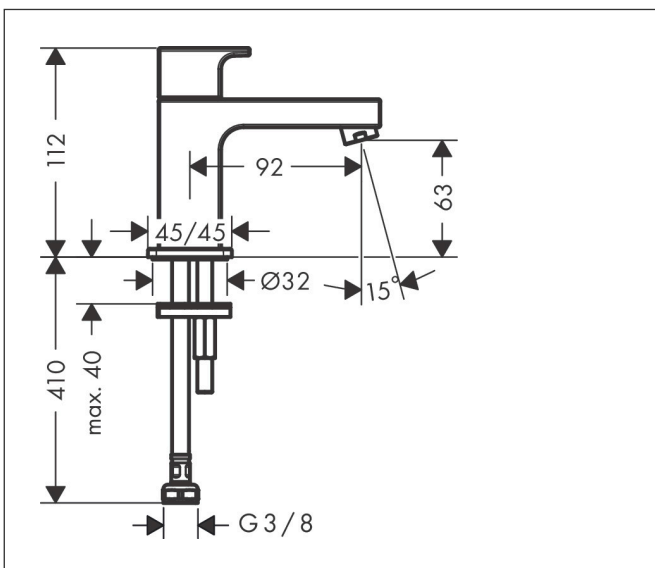

Merk	hansgrohe
Artikelnaam	Vernis Shape toiletkraan voor koud water 'zinc' - zonder afvoer
Art.nr.	71592670
Oppervlakte	Mat zwart
Netto prijs	111,34 EUR

Product foto

Kenmerken

- met vaste uitloop
- maximale doorstroomhoeveelheid bij 3 bar: 5 l/min
- EU taxonomie: max 6l/min - draagt substantieel bij aan duurzaamheid
- LEED: 35% minder - max. 5,4 l/min
- voorsprong: 92 mm
- uitloophoogte: 63.0 mm
- greepvariant: rechte greep
- M25

Maat tekeningen

Technologie

Certificaat

Merk hansgrohe
 Artikelnaam **Vernis Shape** toiletkraan voor koud water 'zinc' - zonder afvoer
 Art.nr. 71592670
 Oppervlakte Mat zwart
 Netto prijs 111,34 EUR

Stroomschema

Merk	hansgrohe
Artikelnaam	Vernis Shape toiletkraan voor koud water 'zinc' - zonder afvoer
Art.nr.	71592670
Oppervlakte	Mat zwart
Netto prijs	111,34 EUR

Explosietekening voor bouwjaar: >04/21

Merk hansgrohe
 Artikelnaam **Vernis Shape** toiletkraan voor koud water 'zinc' - zonder afvoer
 Art.nr. 71592670
 Oppervlakte Mat zwart
 Netto prijs 111,34 EUR

Onderdelen voor bouwjaar: >04/21

Pos	Beschrijving	Art.nr.	Prijs
1	greep koud	93901670	38,60
2	greepadapter m. schroef	94184000	4,80
3	bovendeel rechts sluitend	93839000	40,60
4	perlator M18x1 (5 l/min)	93900000	10,40
5	schachtbevestigingsset compl.	96016000	25,70
6	aansluitslang 450 mm M8x0,75 G3/8	97206000	25,70
7	O-ring 7x1,5	98422000	3,00