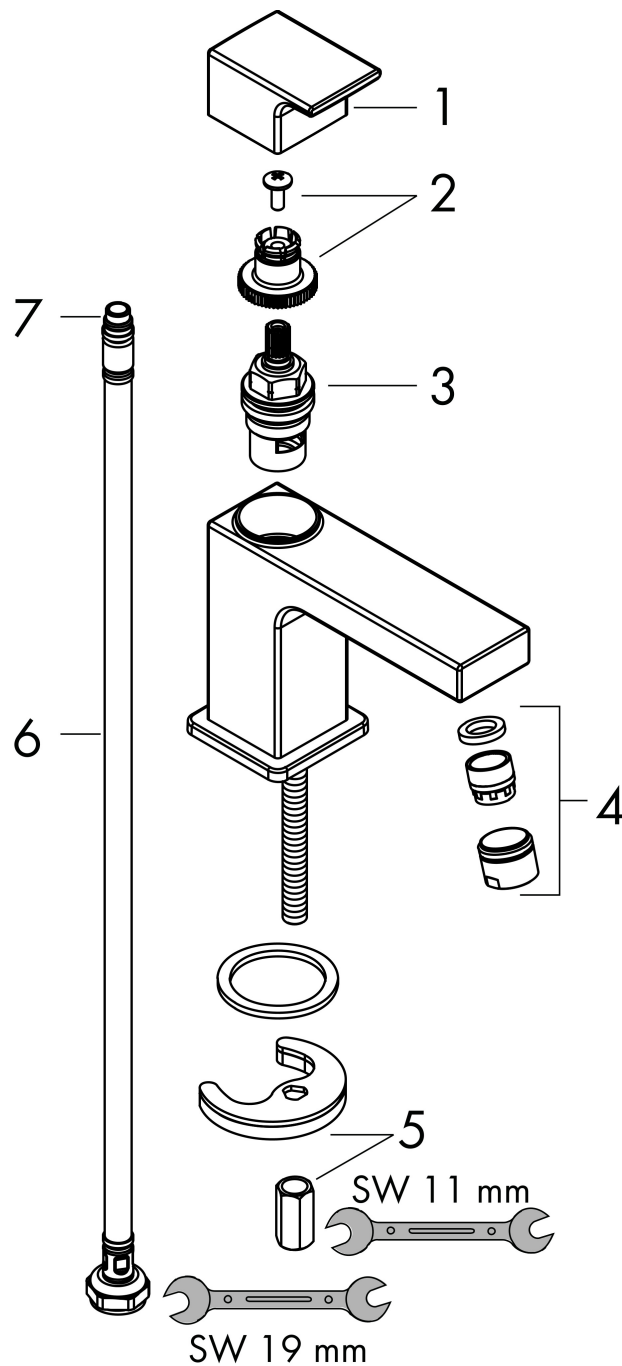

Merk	hansgrohe
Artikelnaam	Vernis Shape toiletkraan voor koud water 'zinc' - zonder afvoer
Art.nr.	71592670
Oppervlakte	Mat zwart
Netto prijs	111,34 EUR

Product foto

Kenmerken

- met vaste uitloop
- maximale doorstroomhoeveelheid bij 3 bar: 5 l/min
- EU taxonomie: max 6l/min - draagt substantieel bij aan duurzaamheid
- LEED: 35% minder - max. 5,4 l/min
- voorsprong: 92 mm
- uitloophoogte: 63.0 mm
- greepvariant: rechte greep
- M25

Maat tekeningen

Technologie

Certificaat

Merk hansgrohe
 Artikelnaam **Vernis Shape** toiletkraan voor koud water 'zinc' - zonder afvoer
 Art.nr. 71592670
 Oppervlakte Mat zwart
 Netto prijs 111,34 EUR

Stroomschema

Merk	hansgrohe
Artikelnaam	Vernis Shape toiletkraan voor koud water 'zinc' - zonder afvoer
Art.nr.	71592670
Oppervlakte	Mat zwart
Netto prijs	111,34 EUR

Explosietekening voor bouwjaar: >04/21

Merk hansgrohe
 Artikelnaam **Vernis Shape** toiletkraan voor koud water 'zinc' - zonder afvoer
 Art.nr. 71592670
 Oppervlakte Mat zwart
 Netto prijs 111,34 EUR

Onderdelen voor bouwjaar: >04/21

Pos	Beschrijving	Art.nr.	Prijs
1	greep koud	93901670	38,60
2	greepadapter m. schroef	94184000	4,80
3	bovendeel rechts sluitend	93839000	40,60
4	perlator M18x1 (5 l/min)	93900000	10,40
5	schachtbevestigingsset compl.	96016000	25,70
6	aansluitslang 450 mm M8x0,75 G3/8	97206000	25,70
7	O-ring 7x1,5	98422000	3,00