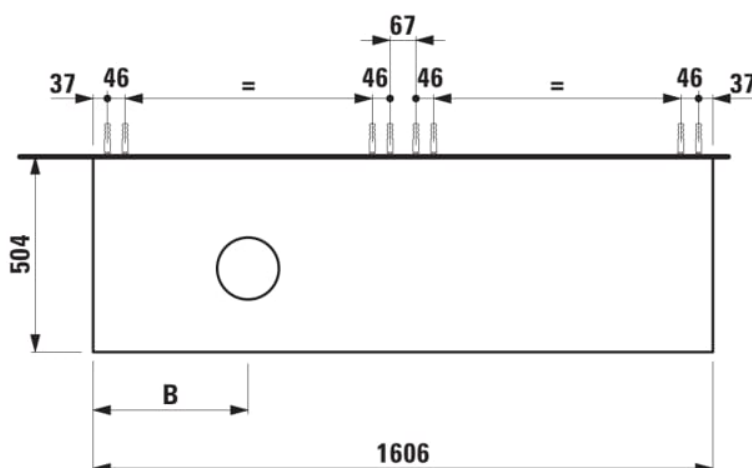

DESSINS TECHNIQUES