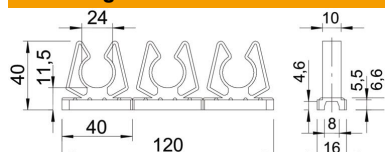

Afzonderlijk te scheiden, geschikt om in profielrails te schuiven.

PE Polyethyleen

Stamgegevens

Artikelnummer	2259818
Type	2036 42 NL CW
Omschrijving 1	Klemstrook
Fabrikant	OBO
Dimensie	1 Zoll
Kleur	crèmewit; RAL 9001
Materiaal	Polyethyleen
Kleinste verkoop-eenheid	25
Eenheid van hoeveelheid	Stuk
Gewicht	2,29 kg
Eenheid gewicht	kg/100 st.
CO2-voetafdruk (GWP) van wieg tot poort	0,0517 kg CO2e / 1 Stuk

Afmetingen

Maat A	40 mm
Maat B	120 mm
Afm. H	40 mm
Maat H1	11,5 mm

Technische gegevens

Aantal kabels/ buizen	1
Aantal klemmen per strook	3
Uitvoering	Gesloten
Type bevestiging	Railbevestiging
voorrail met sleufbreedte (met interval) max.	12 mm
voorrail met sleufbreedte (met interval) mm	11 mm
Geschikt in brandbeveiligingszone	nee
Halogeenvrij	ja
met kunststof mantel	nee
Slagvast	nee
Spanbereik D max.	24 mm
Spanbereik D min.	24 mm
UV-bestendig	nee