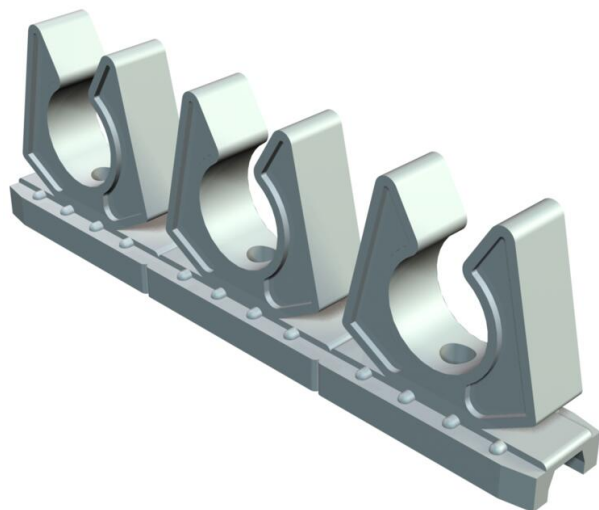

Afzonderlijk te scheiden, geschikt om in profielrails te schuiven.

PE Polyethyleen

Stamgegevens

Artikelnummer	2259818
Type	2036 42 NL CW
Omschrijving 1	Klemstrook
Fabrikant	OBO
Dimensie	1 Zoll
Kleur	crèmewit; RAL 9001
Materiaal	Polyethyleen
Kleinste verkoop-eenheid	25
Eenheid van hoeveelheid	Stuk
Gewicht	2,29 kg
Eenheid gewicht	kg/100 st.
CO2-voetafdruk (GWP) van wieg tot poort	0,0517 kg CO2e / 1 Stuk

Afmetingen

Maat A	40 mm
Maat B	120 mm
Afm. H	40 mm
Maat H1	11,5 mm

Technische gegevens

Aantal kabels/ buizen	1
Aantal klemmen per strook	3
Uitvoering	Gesloten
Type bevestiging	Railbevestiging
voorrail met sleufbreedte (met interval) max.	12 mm
voorrail met sleufbreedte (met interval) mm	11 mm
Geschikt in brandbeveiligingszone	nee
Halogeenvrij	ja
met kunststof mantel	nee
Slagvast	nee
Spanbereik D max.	24 mm
Spanbereik D min.	24 mm
UV-bestendig	nee