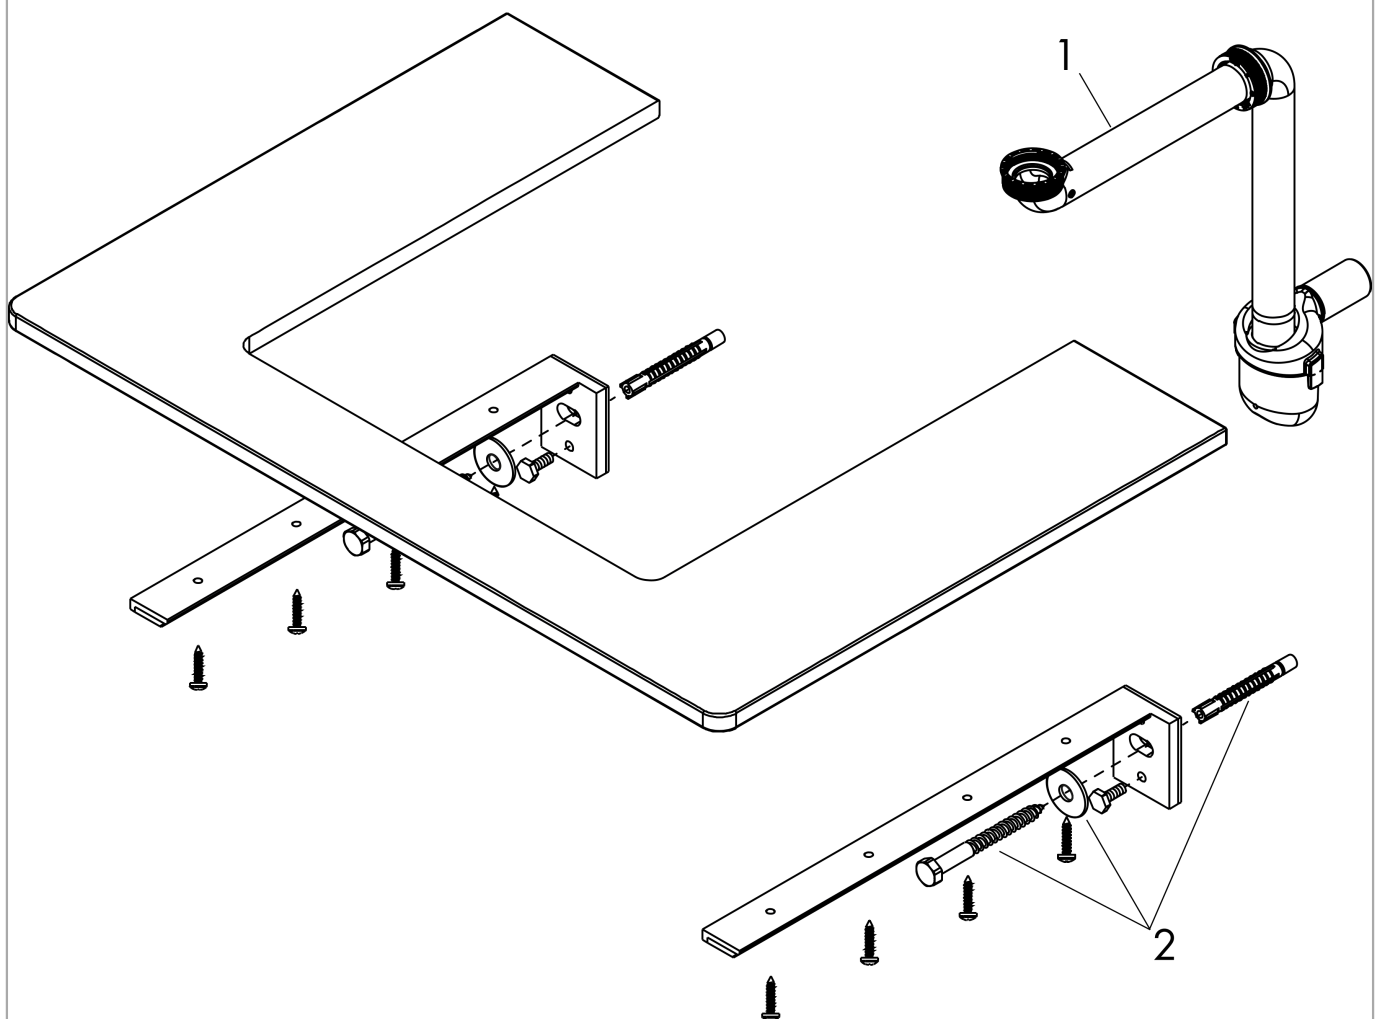

Xelu Q

console 1360/550 met uitsparing links voor inbouw wastafel geslepen 500/480, High Gloss White

Finish: Natural Oak Artikelnummer: 54097230

Beschrijving

- bestaat uit: console, ruimtebesparende sifon
- materiaal: 3-laags spaanplaat met hoge dichtheid
- oppervlaktemateriaal: laminaat (HPL)
- MoistureProof: duurzaam materiaal dat lang mooi blijft
- aantal wastafeluitsparingen: 1
- wastafeluitsparing: links
- kracht van het materiaal: 16 mm
- 1 ruimtebesparende sifon met waterafdichting 50 mm
- wandmontage
- met bevestigingsmateriaal
- met uitsparing voor geslepen opzetwastafel
- geslepen opzetwastafel en badkamermeubel moeten apart worden besteld
- console kan alleen samen met badmeubel voor console worden gemonteerd

Artikeldetails

Vrijblijvende advies
verkoopprijs excl. BTW 529,45 €

Vrijblijvende advies
verkoopprijs incl. BTW 640,63 €

Technologie

Designprijzen

Productfoto

Maattekening

Xelu Q
 console 1360/550 met uitsparing links voor inbouw wastafel geslepen 500/480, High Gloss White
 Finish: Natural Oak Artikelnummer: 54097230

Explosietekening

Bouwjaar: >05/23

Xelu Q

console 1360/550 met uitsparing links voor inbouwastafel geslepen 500/480, High Gloss White

Finish: **Natural Oak** Artikelnummer: **54097230**

Reserveonderdelenlijst