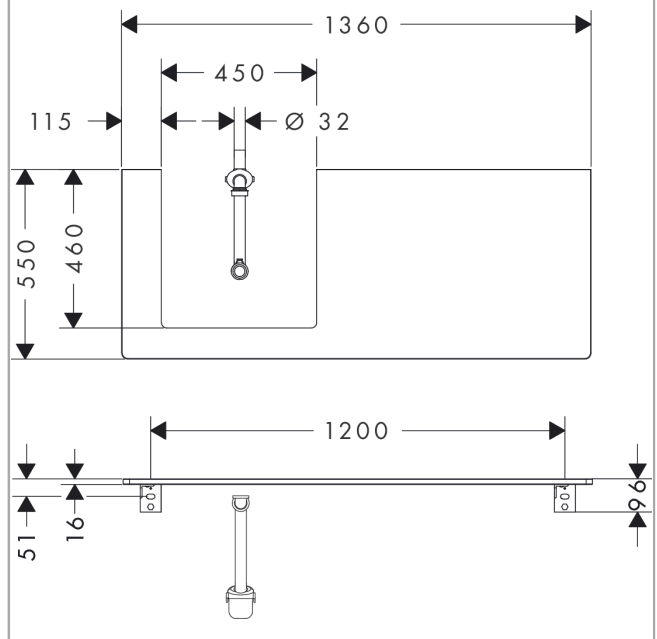

Xelu Q

console 1360/550 met uitsparing links voor inbouw wastafel geslepen 500/480, High Gloss White

Finish: Natural Oak Artikelnummer: 54097230

Beschrijving

- bestaat uit: console, ruimtebesparende sifon
- materiaal: 3-laags spaanplaat met hoge dichtheid
- oppervlaktemateriaal: laminaat (HPL)
- MoistureProof: duurzaam materiaal dat lang mooi blijft
- aantal wastafeluitsparingen: 1
- wastafeluitsparing: links
- kracht van het materiaal: 16 mm
- 1 ruimtebesparende sifon met waterafdichting 50 mm
- wandmontage
- met bevestigingsmateriaal
- met uitsparing voor geslepen opzetwastafel
- geslepen opzetwastafel en badkamermeubel moeten apart worden besteld
- console kan alleen samen met badmeubel voor console worden gemonteerd

Artikeldetails

Vrijblijvende advies
verkoopprijs excl. BTW 529,45 €

Vrijblijvende advies
verkoopprijs incl. BTW 640,63 €

Technologie

Designprijzen

Productfoto

Maattekening

Xelu Q
 console 1360/550 met uitsparing links voor inbouw wastafel geslepen 500/480, High Gloss White
 Finish: Natural Oak Artikelnummer: 54097230

Explosietekening

Bouwjaar: >05/23

Xelu Q

console 1360/550 met uitsparing links voor inbouwastafel geslepen 500/480, High Gloss White

Finish: **Natural Oak** Artikelnummer: **54097230**

Reserveonderdelenlijst