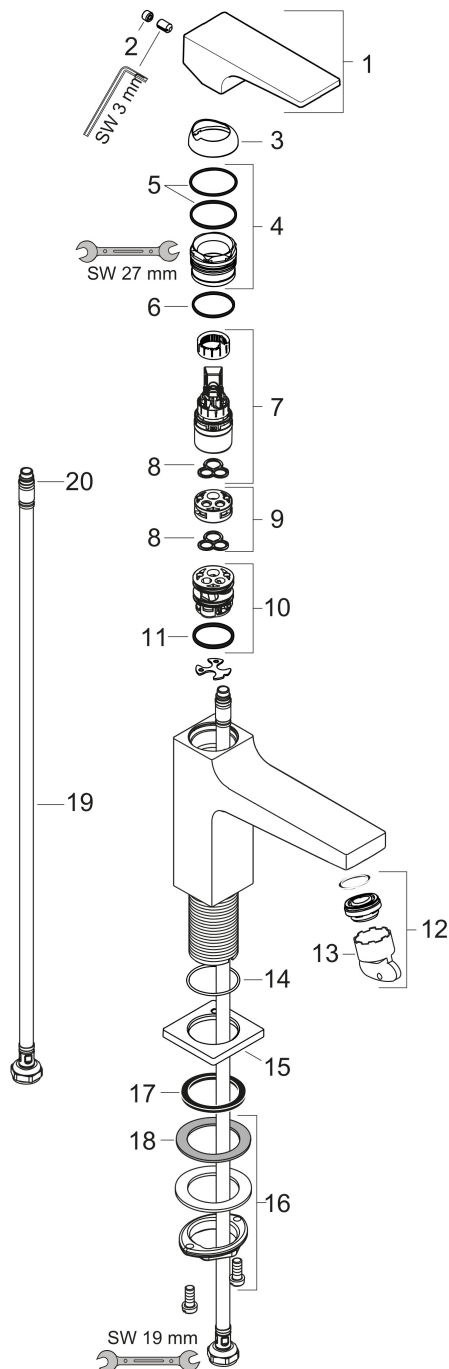

Merk	hansgrohe
Artikelnaam	Metropol ééngreeps wastafelmengkraan 110 CoolStart met rechte greep en PushOpen afvoerplug
Art.nr.	32508000
Oppervlakte	chrom
Netto prijs	388,49 EUR

Explosietekening voor bouwjaar: >10/16