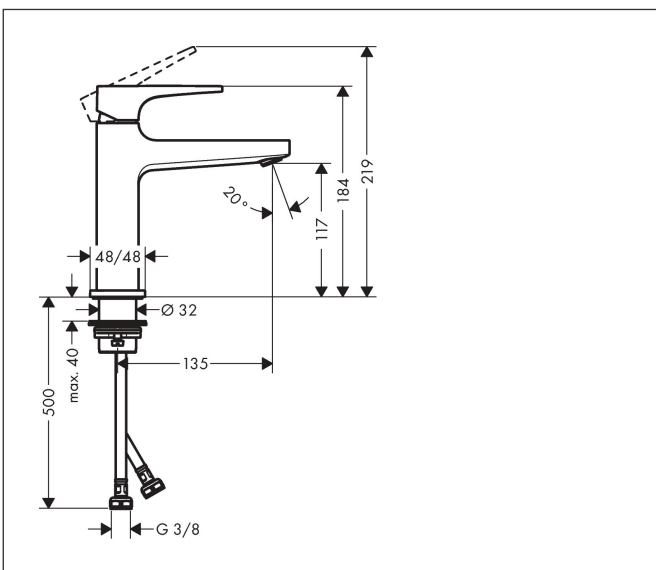

Merk	hansgrohe
Artikelnaam	<b>Metropol</b> ééngreeps wastafelmengkraan 110 CoolStart met rechte greep en PushOpen afvoerplug
Art.nr.	32508000
Oppervlakte	chrom
Netto prijs	388,49 EUR

## Kenmerken

- ComfortZone: 110
- voorsprong uitloop 135 mm
- uitloophoogte: 117 mm
- greepvariant: rechte greep
- vaste uitloop
- straalsoort: normale straal
- maximale doorstroomhoeveelheid bij 3 bar: 5 l/min
- keramisch kardoes
- push-open afvoergarnituur G 1¼
- materiaal afvoergarnituur: metaal
- koud water met de greep in de middenpositie, bespaart energie en kosten
- EU taxonomie: max 6l/min - draagt substantieel bij aan duurzaamheid

## Maat tekeningen