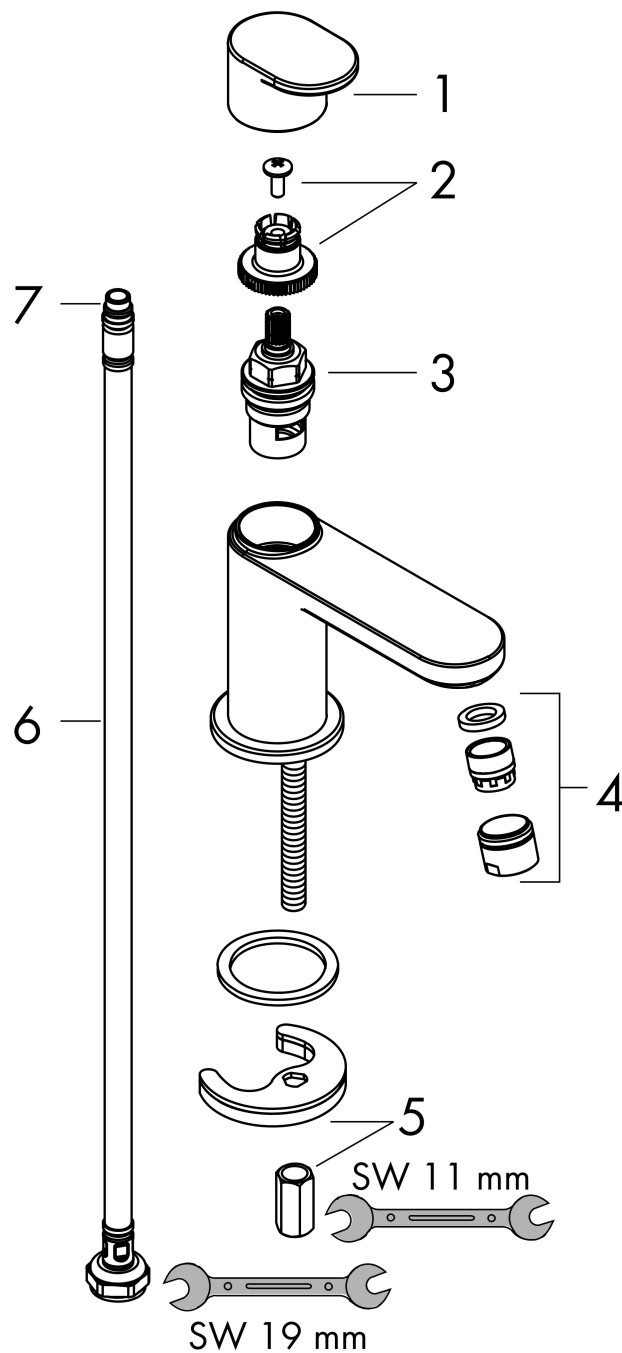

Merk	hansgrohe
Artikelnaam	Vernis Blend toiletkraan 70 voor koud water zonder afvoer
Art.nr.	71583000
Oppervlakte	chromium
Netto prijs	66,71 EUR

Explosietekening voor bouwjaar: >04/21