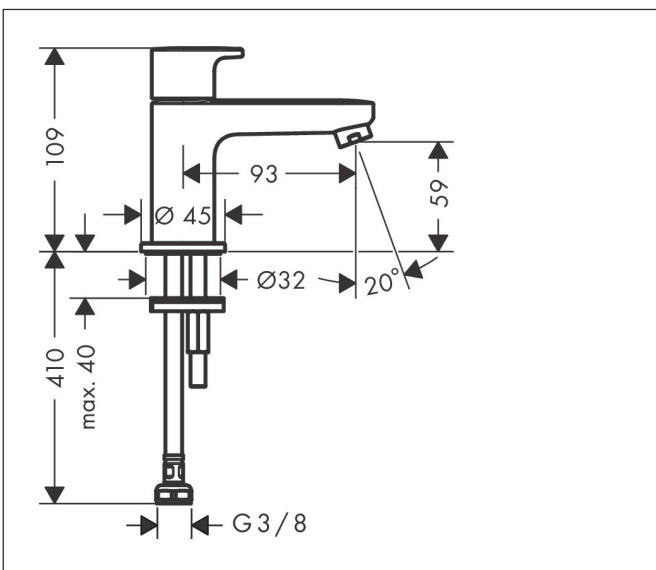

## Maat tekeningen

## Kenmerken

- met vaste uitloop
- maximale doorstroomhoeveelheid bij 3 bar: 5 l/min
- EU taxonomie: max 6l/min - draagt substantieel bij aan duurzaamheid
- LEED: 35% minder - max. 5,4 l/min
- voorsprong: 93 mm
- uitloophoogte: 59.0 mm
- greepvariant: rechte greep
- keramische kranen 90°
- ComfortZone: 70