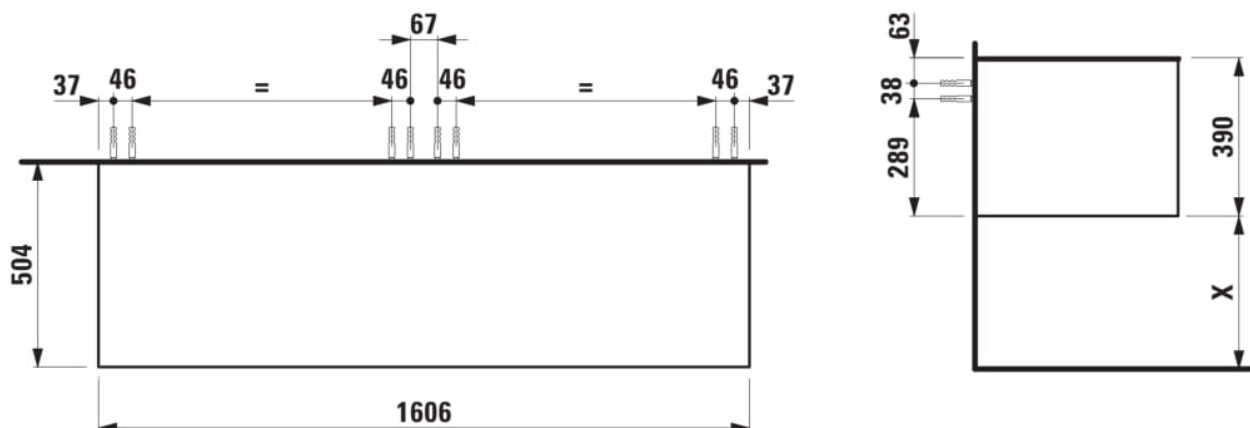

ARUN

Meuble bas 1606X504mm, 2 tiroirs, dessus Ardesia Nera

DIMENSIONS

Longueur	1605 mm
Largeur	505 mm
Hauteur	390 mm

COULEUR ET FINITION

630 Noce canaletto (Placage de bois véritable) / Verre blanc

Combinaison des portes et des tiroirs : 2

Tiroirs

Matériau : MDF

Poids net / kg : 68

Structure du meuble : Tiroirs

Système d'ouverture et de fermeture : Tiroirs avec fermeture amortie

Type d'installation : Suspendu

DESSINS TECHNIQUES

COMPATIBLE AVEC