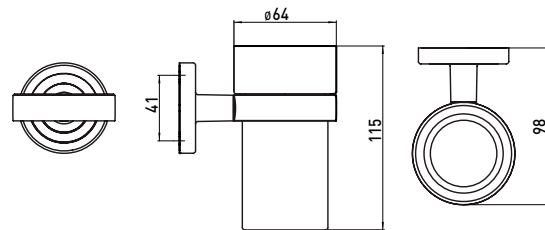

### Glashouder chrom

Art.nr.0720 001 00

Kristalglas, helder