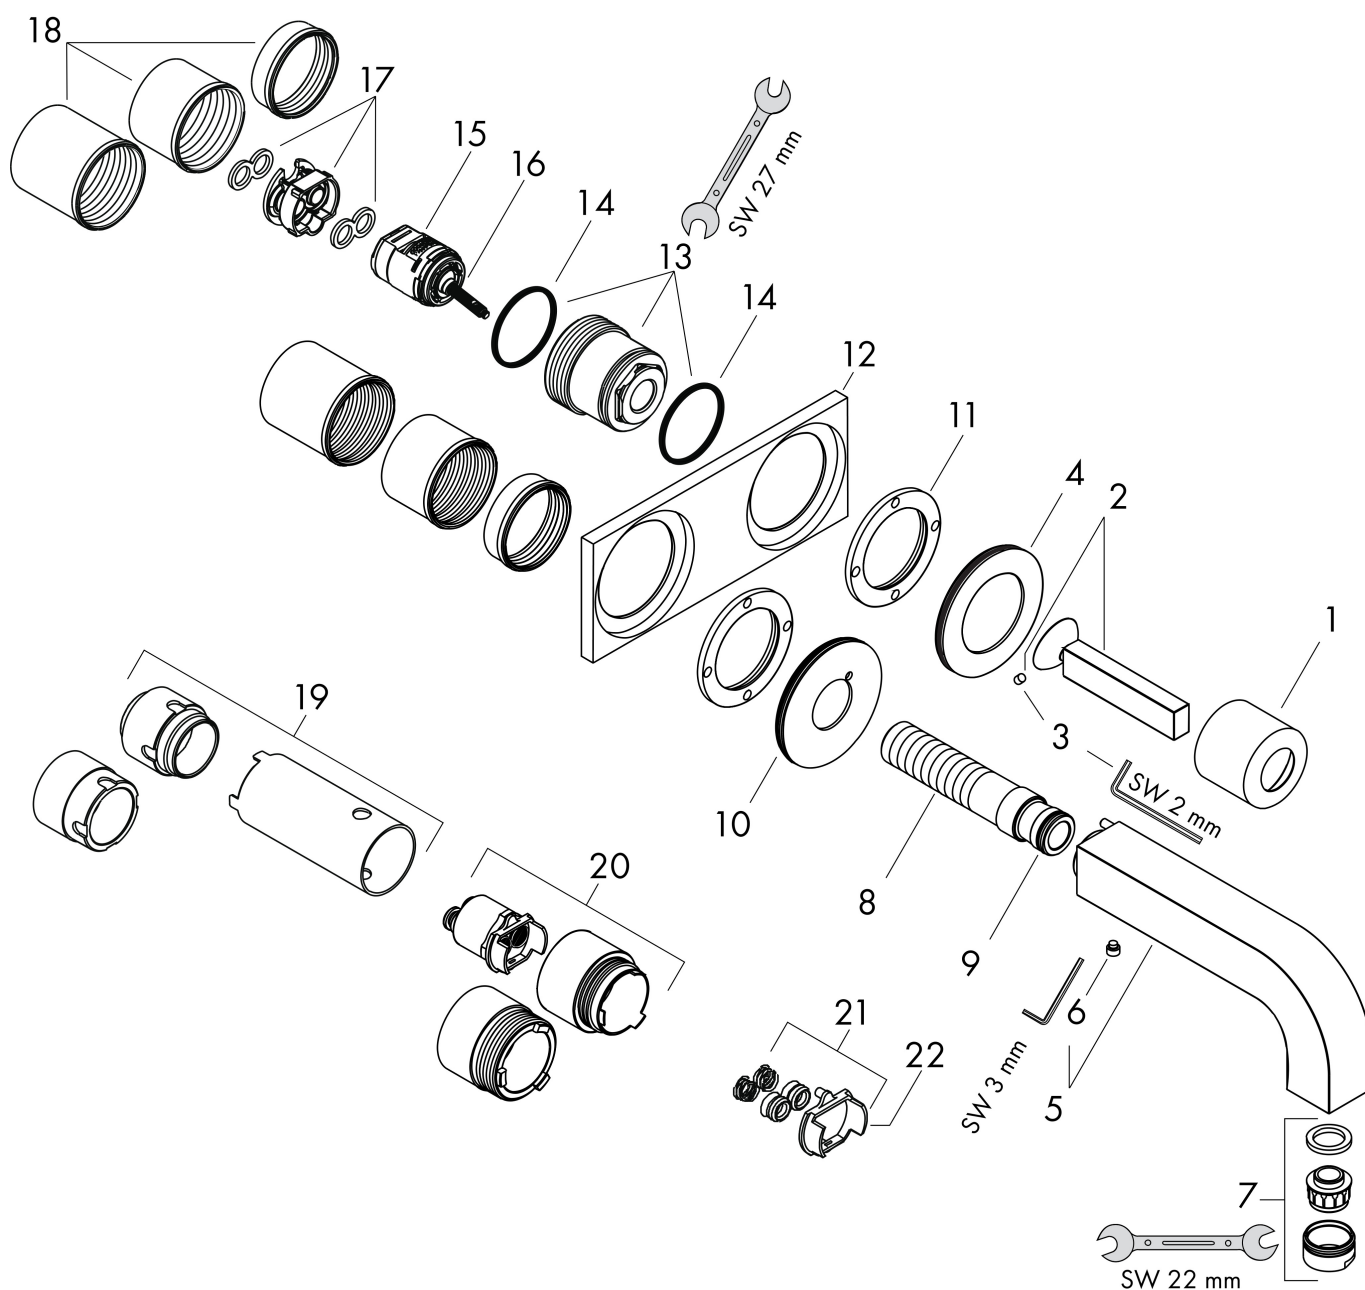

Merk	AXOR
Artikelnaam	AXOR Citterio ééngreeps wastafelmengkraan met pingreep, afbouwdeel voor wandmontage, plaat, voorsprong 160 mm en PushOpen afvoerplug
Art.nr.	39112000
Oppervlakte	chrom
Netto prijs	1.065,75 EUR

Explosietekening voor bouwjaar: >01/10