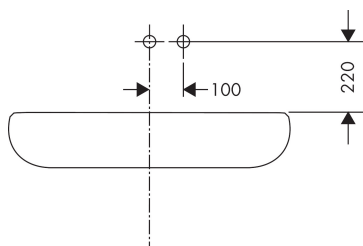

Product foto

Kenmerken

- voorsprong uitloop 160 mm
- greepvariant: Met pingreep
- vaste uitloop
- straalsoort: normale straal
- maximale doorstroomhoeveelheid bij 3 bar: 5 l/min
- keramisch kardoos
- zonder wastegarnituur, met afvoerplug (art.nr. 50001)
- de greep kan rechts of links worden geplaatst, afhankelijk van de montage van het inbouwdeel
- EU taxonomie: max 6l/min - draagt substantieel bij aan duurzaamheid

Benodigde onderdelen

Product foto	Artikelnaam	Art.nr.	Prijs
	hansgrohe Inbouwdeel ééngreeps wastafelmengkraan wandmontage	13623180	254,44

Merk AXOR
 Artikelnaam **AXOR Citterio** ééngreeps wastafelmengkraan met pingreep, afbouwdeel voor wandmontage, plaat, voorsprong 160 mm en PushOpen afvoerplug
 Art.nr. 39112000
 Oppervlakte chroom
 Netto prijs 1.065,75 EUR

Stroomschema

1 Zonder doorstroombgrenzer
 2 With flow limiter

Merk	AXOR
Artikelnaam	AXOR Citterio ééngreeps wastafelmengkraan met pingreep, afbouwdeel voor wandmontage, plaat, voorsprong 160 mm en PushOpen afvoerplug
Art.nr.	39112000
Oppervlakte	chrom
Netto prijs	1.065,75 EUR

Installatievoorbeelden

i Afmetingen kunnen variëren vanwege keramische toleranties die verband houden met het productieproces.

Merk	AXOR
Artikelnaam	AXOR Citterio ééngreeps wastafelmengkraan met pingreep, afbouwdeel voor wandmontage, plaat, voorsprong 160 mm en PushOpen afvoerplug
Art.nr.	39112000
Oppervlakte	chrom
Netto prijs	1.065,75 EUR