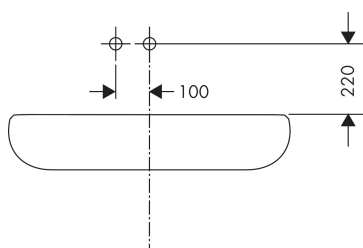

Merk	AXOR
Artikelnaam	AXOR Citterio ééngreeps wastafelmengkraan met pingreep, afbouwdeel voor wandmontage, plaat, voorsprong 160 mm en PushOpen afvoerplug
Art.nr.	39112000
Oppervlakte	chrom
Netto prijs	1.065,75 EUR

Installatievoorbeelden

i Afmetingen kunnen variëren vanwege keramische toleranties die verband houden met het productieproces.