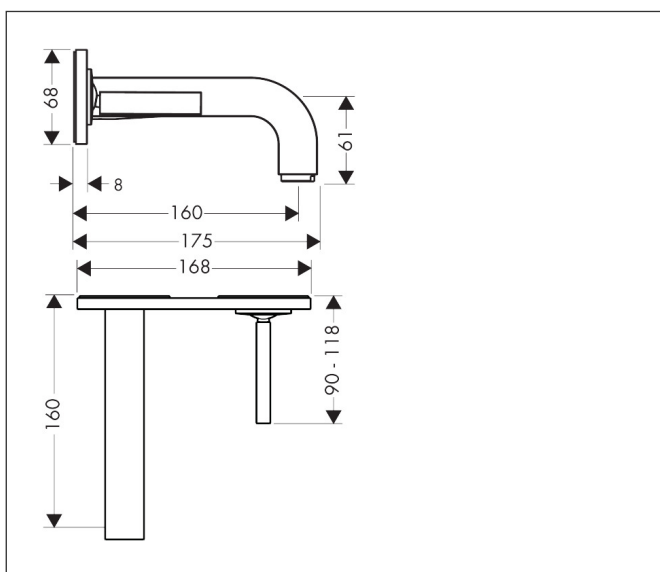

Merk	AXOR
Artikelnaam	AXOR Citterio ééngreeps wastafelmengkraan met pingreep, afbouwdeel voor wandmontage, plaat, voorsprong 160 mm en PushOpen afvoerplug
Art.nr.	39112000
Oppervlakte	chrom
Netto prijs	1.065,75 EUR

Product foto

Kenmerken

- voorsprong uitloop 160 mm
- greepvariant: Met pingreep
- vaste uitloop
- straalsoort: normale straal
- maximale doorstroomhoeveelheid bij 3 bar: 5 l/min
- keramisch kardoos
- zonder wastegarnituur, met afvoerplug (art.nr. 50001)
- de greep kan rechts of links worden geplaatst, afhankelijk van de montage van het inbouwdeel
- EU taxonomie: max 6l/min - draagt substantieel bij aan duurzaamheid

Maat tekeningen

Technologie

Straalsoorten

Merk	AXOR
Artikelnaam	AXOR Citterio ééngreeps wastafelmengkraan met pingreep, afbouwdeel voor wandmontage, plaat, voorsprong 160 mm en PushOpen afvoerplug
Art.nr.	39112000
Oppervlakte	chrom
Netto prijs	1.065,75 EUR

Benodigde onderdelen

Product foto	Artikelnaam	Art.nr.	Prijs
	hansgrohe Inbouwdeel ééngreeps wastafelmengkraan wandmontage	13623180	254,44

Merk AXOR
 Artikelnaam **AXOR Citterio** ééngreeps wastafelmengkraan met pingreep, afbouwdeel voor wandmontage, plaat, voorsprong 160 mm en PushOpen afvoerplug
 Art.nr. 39112000
 Oppervlakte chroom
 Netto prijs 1.065,75 EUR