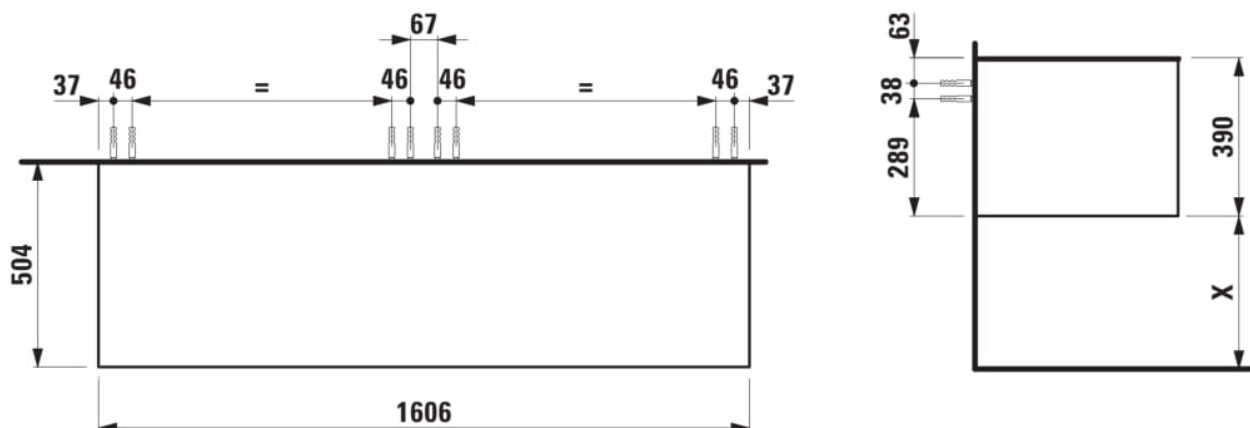

ARUN

Meuble bas 1606X504mm, 2 tiroirs, dessus Ardesia Nera

DIMENSIONS

Longueur	1605 mm
Largeur	505 mm
Hauteur	390 mm

COULEUR ET FINITION

	250 Chêne clair
---	-----------------

Combinaison des portes et des tiroirs : 2

Tiroirs

Matériau : MDF

Poids net / kg : 68

Structure du meuble : Tiroirs

Système d'ouverture et de fermeture : Tiroirs avec fermeture amortie

Type d'installation : Suspendu

DESSINS TECHNIQUES

COMPATIBLE AVEC