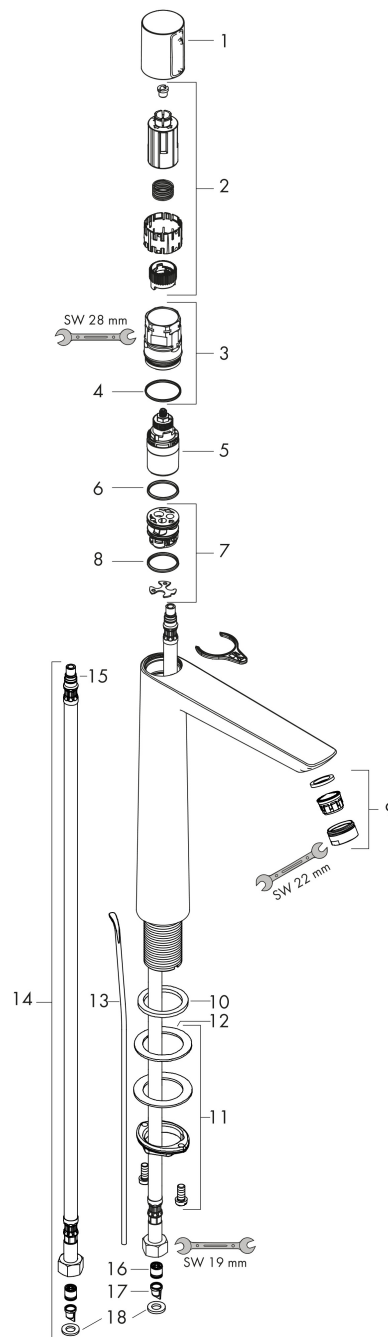

Merk	hansgrohe
Artikelnaam	Talis Select E ééngreeps wastafelmengkraan 240 met PopUp trekwaste
Art.nr.	71752000
Oppervlakte	chrom
Netto prijs	389,78 EUR

Product foto

Kenmerken

- ComfortZone: 240
- voorsprong uitloop 183 mm
- uitloophoogte: 234 mm
- greepvariant: met cilinder greep
- vaste uitloop
- straalsoort: normale straal
- maximale doorstroomhoeveelheid bij 3 bar: 5 l/min
- Select kardoos met temperatuurregeling
- pop-up afvoergarnituur G 1 1/4
- materiaal afvoergarnituur: metaal
- inclusief extra lange hefboomarm 340 mm
- EU taxonomie: max 6l/min - draagt substantieel bij aan duurzaamheid

Maat tekeningen

Technologie

Straalsoorten

Merk hansgrohe
 Artikelnaam **Talis Select E** ééngreeps wastafelmengkraan 240 met PopUp trekwaste
 Art.nr. 71752000
 Oppervlakte chroom
 Netto prijs 389,78 EUR

Stroomschema

1 With flow limiter

2 Zonder doorstroombgrenzer

Merk	hansgrohe
Artikelnaam	Talis Select E ééngreeps wastafelmengkraan 240 met PopUp trekwaste
Art.nr.	71752000
Oppervlakte	chromo
Netto prijs	389,78 EUR

Explosietekening voor bouwjaar: >05/18

Merk	hansgrohe
Artikelnaam	Talis Select E ééngreeps wastafelmengkraan 240 met PopUp trekwaste
Art.nr.	71752000
Oppervlakte	chrom
Netto prijs	389,78 EUR

Onderdelen voor bouwjaar: >05/18

Pos	Beschrijving	Art.nr.	Prijs
1	greep	92525000	66,87
2	greepadapter	92526000	21,22
3	moer	92528000	54,08
4	O-ring 27x1,5	92527000	8,01
5	kardoes compl.	92529000	95,16
6	O-Ring 28x2	98194000	3,12
7	kardoesadapter	98866000	26,73
8	O-ring 23x2	98398000	3,12
9	perlator M24x1 (5 l/min)	13185000	16,06
10	vlakdichting	98749000	4,99
12	schachtbevestigingsset compl. (Ø 32)	13961000	21,22
11	stelring	97548000	3,12
13	trekstang	96657000	10,82
14	aansluitslang 600 mm M8x0,75 G3/8	92629000	54,08
15	O-ring 7x1,5	98422000	3,12
16	terugslagklep DW 10	96456000	8,01
17	zeef	92532000	8,01
18	dichtingsset	92533000	4,99
a	afvoergarnituur	94139000	74,26
b	schachtverlenging	13898000	66,87