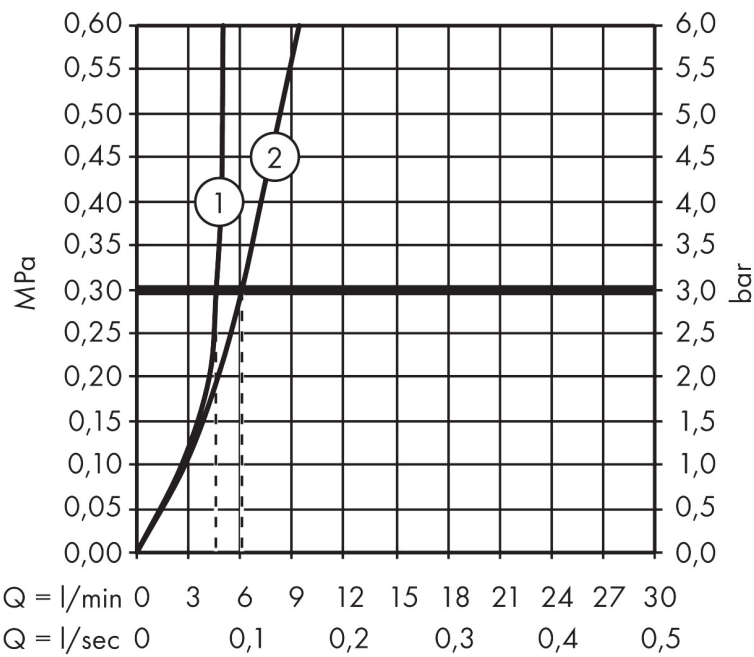

Merk	hansgrohe
Artikelnaam	Talis Select E ééngreeps wastafelmengkraan 240 met PopUp trekwaste
Art.nr.	71752000
Oppervlakte	chrom
Netto prijs	389,78 EUR

Product foto

Kenmerken

- ComfortZone: 240
- voorsprong uitloop 183 mm
- uitloophoogte: 234 mm
- greepvariant: met cilinder greep
- vaste uitloop
- straalsoort: normale straal
- maximale doorstroomhoeveelheid bij 3 bar: 5 l/min
- Select kardoos met temperatuurregeling
- pop-up afvoergarnituur G 1 1/4
- materiaal afvoergarnituur: metaal
- inclusief extra lange hefboomarm 340 mm
- EU taxonomie: max 6l/min - draagt substantieel bij aan duurzaamheid

Maat tekeningen

Technologie

Straalsoorten

Merk hansgrohe
 Artikelnaam **Talis Select E** ééngreeps wastafelmengkraan 240 met PopUp trekwaste
 Art.nr. 71752000
 Oppervlakte chroom
 Netto prijs 389,78 EUR

Stroomschema

1 With flow limiter

2 Zonder doorstroombgrenzer

Merk	hansgrohe
Artikelnaam	Talis Select E ééngreeps wastafelmengkraan 240 met PopUp trekwaste
Art.nr.	71752000
Oppervlakte	chromo
Netto prijs	389,78 EUR

Explosietekening voor bouwjaar: >05/18

Merk	hansgrohe
Artikelnaam	Talis Select E ééngreeps wastafelmengkraan 240 met PopUp trekwaste
Art.nr.	71752000
Oppervlakte	chrom
Netto prijs	389,78 EUR

Onderdelen voor bouwjaar: >05/18

Pos	Beschrijving	Art.nr.	Prijs
1	greep	92525000	66,87
2	greepadapter	92526000	21,22
3	moer	92528000	54,08
4	O-ring 27x1,5	92527000	8,01
5	kardoes compl.	92529000	95,16
6	O-Ring 28x2	98194000	3,12
7	kardoesadapter	98866000	26,73
8	O-ring 23x2	98398000	3,12
9	perlator M24x1 (5 l/min)	13185000	16,06
10	vlakdichting	98749000	4,99
12	schachtbevestigingsset compl. (Ø 32)	13961000	21,22
11	stelring	97548000	3,12
13	trekstang	96657000	10,82
14	aansluitslang 600 mm M8x0,75 G3/8	92629000	54,08
15	O-ring 7x1,5	98422000	3,12
16	terugslagklep DW 10	96456000	8,01
17	zeef	92532000	8,01
18	dichtingsset	92533000	4,99
a	afvoergarnituur	94139000	74,26
b	schachtverlenging	13898000	66,87