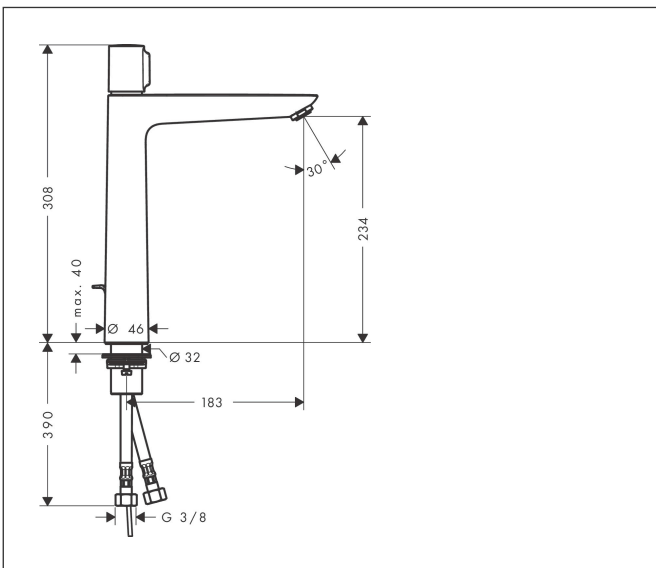

Merk	hansgrohe
Artikelnaam	Talis Select E ééngreeps wastafelmengkraan 240 met PopUp trekwaste
Art.nr.	71752000
Oppervlakte	chrom
Netto prijs	389,78 EUR

Product foto

Kenmerken

- ComfortZone: 240
- voorsprong uitloop 183 mm
- uitloophoogte: 234 mm
- greepvariant: met cilinder greep
- vaste uitloop
- straalsoort: normale straal
- maximale doorstroomhoeveelheid bij 3 bar: 5 l/min
- Select kardoos met temperatuurregeling
- pop-up afvoergarnituur G 1 1/4
- materiaal afvoergarnituur: metaal
- inclusief extra lange hefboomarm 340 mm
- EU taxonomie: max 6l/min - draagt substantieel bij aan duurzaamheid

Maat tekeningen

Technologie

Straalsoorten

Merk hansgrohe
 Artikelnaam **Talis Select E** ééngreeps wastafelmengkraan 240 met PopUp trekwaste
 Art.nr. 71752000
 Oppervlakte chroom
 Netto prijs 389,78 EUR

Stroomschema

1 With flow limiter

2 Zonder doorstroombgrenzer

Merk	hansgrohe
Artikelnaam	Talis Select E ééngreeps wastafelmengkraan 240 met PopUp trekwaste
Art.nr.	71752000
Oppervlakte	chromo
Netto prijs	389,78 EUR

Explosietekening voor bouwjaar: >05/18

Merk	hansgrohe
Artikelnaam	Talis Select E ééngreeps wastafelmengkraan 240 met PopUp trekwaste
Art.nr.	71752000
Oppervlakte	chrom
Netto prijs	389,78 EUR

Onderdelen voor bouwjaar: >05/18

Pos	Beschrijving	Art.nr.	Prijs
1	greep	92525000	66,87
2	greepadapter	92526000	21,22
3	moer	92528000	54,08
4	O-ring 27x1,5	92527000	8,01
5	kardoes compl.	92529000	95,16
6	O-Ring 28x2	98194000	3,12
7	kardoesadapter	98866000	26,73
8	O-ring 23x2	98398000	3,12
9	perlator M24x1 (5 l/min)	13185000	16,06
10	vlakdichting	98749000	4,99
12	schachtbevestigingsset compl. (Ø 32)	13961000	21,22
11	stelring	97548000	3,12
13	trekstang	96657000	10,82
14	aansluitslang 600 mm M8x0,75 G3/8	92629000	54,08
15	O-ring 7x1,5	98422000	3,12
16	terugslagklep DW 10	96456000	8,01
17	zeef	92532000	8,01
18	dichtingsset	92533000	4,99
a	afvoergarnituur	94139000	74,26
b	schachtverlenging	13898000	66,87