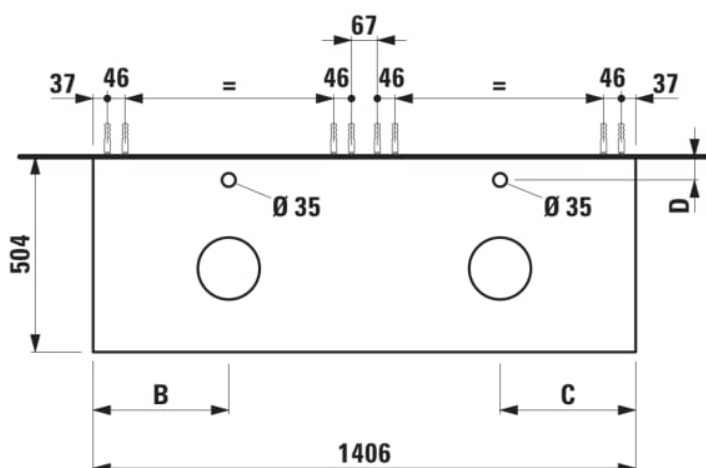

TECHNISCHE TEKENINGEN