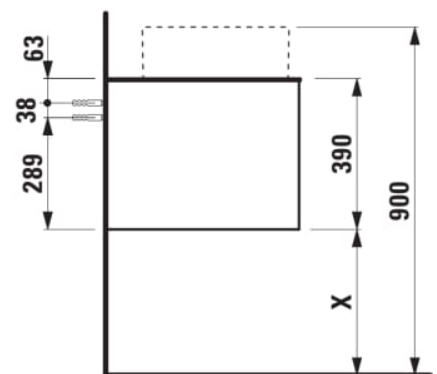

TECHNISCHE TEKENINGEN